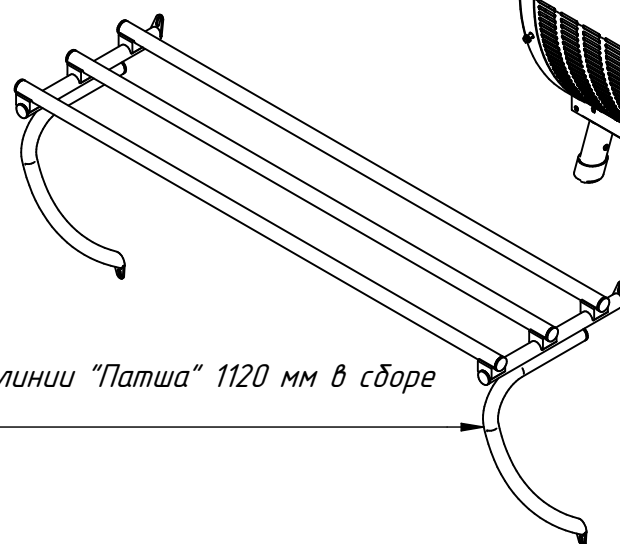

Направляющая линии "Патша" 1120 мм в сборе
ЭМК70М-30СБ
21000002898

Ножка задняя
ЭМК70М-21СБ
21000001866

Ножка передняя
ЭМК70М-22СБ
21101003011

ПВВ(Н)-70М.1327.001 РС
Полка линии "Патша" 1120 мм 2
яруса
ЭМК70М-80СБ