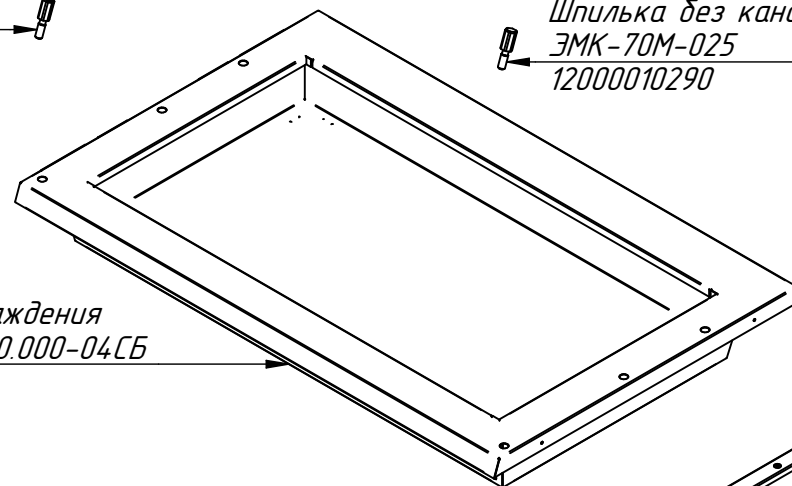

Монтаж трубок охлаждения
ПВВ(Н)70КМ.1866.18.00.000-04СБ
60000074516

Панель управления
ПВВ(Н)-70М.1327.002 РС
60000074397

Агрегат компрессорно-конденсаторный ML60TB
12000074767