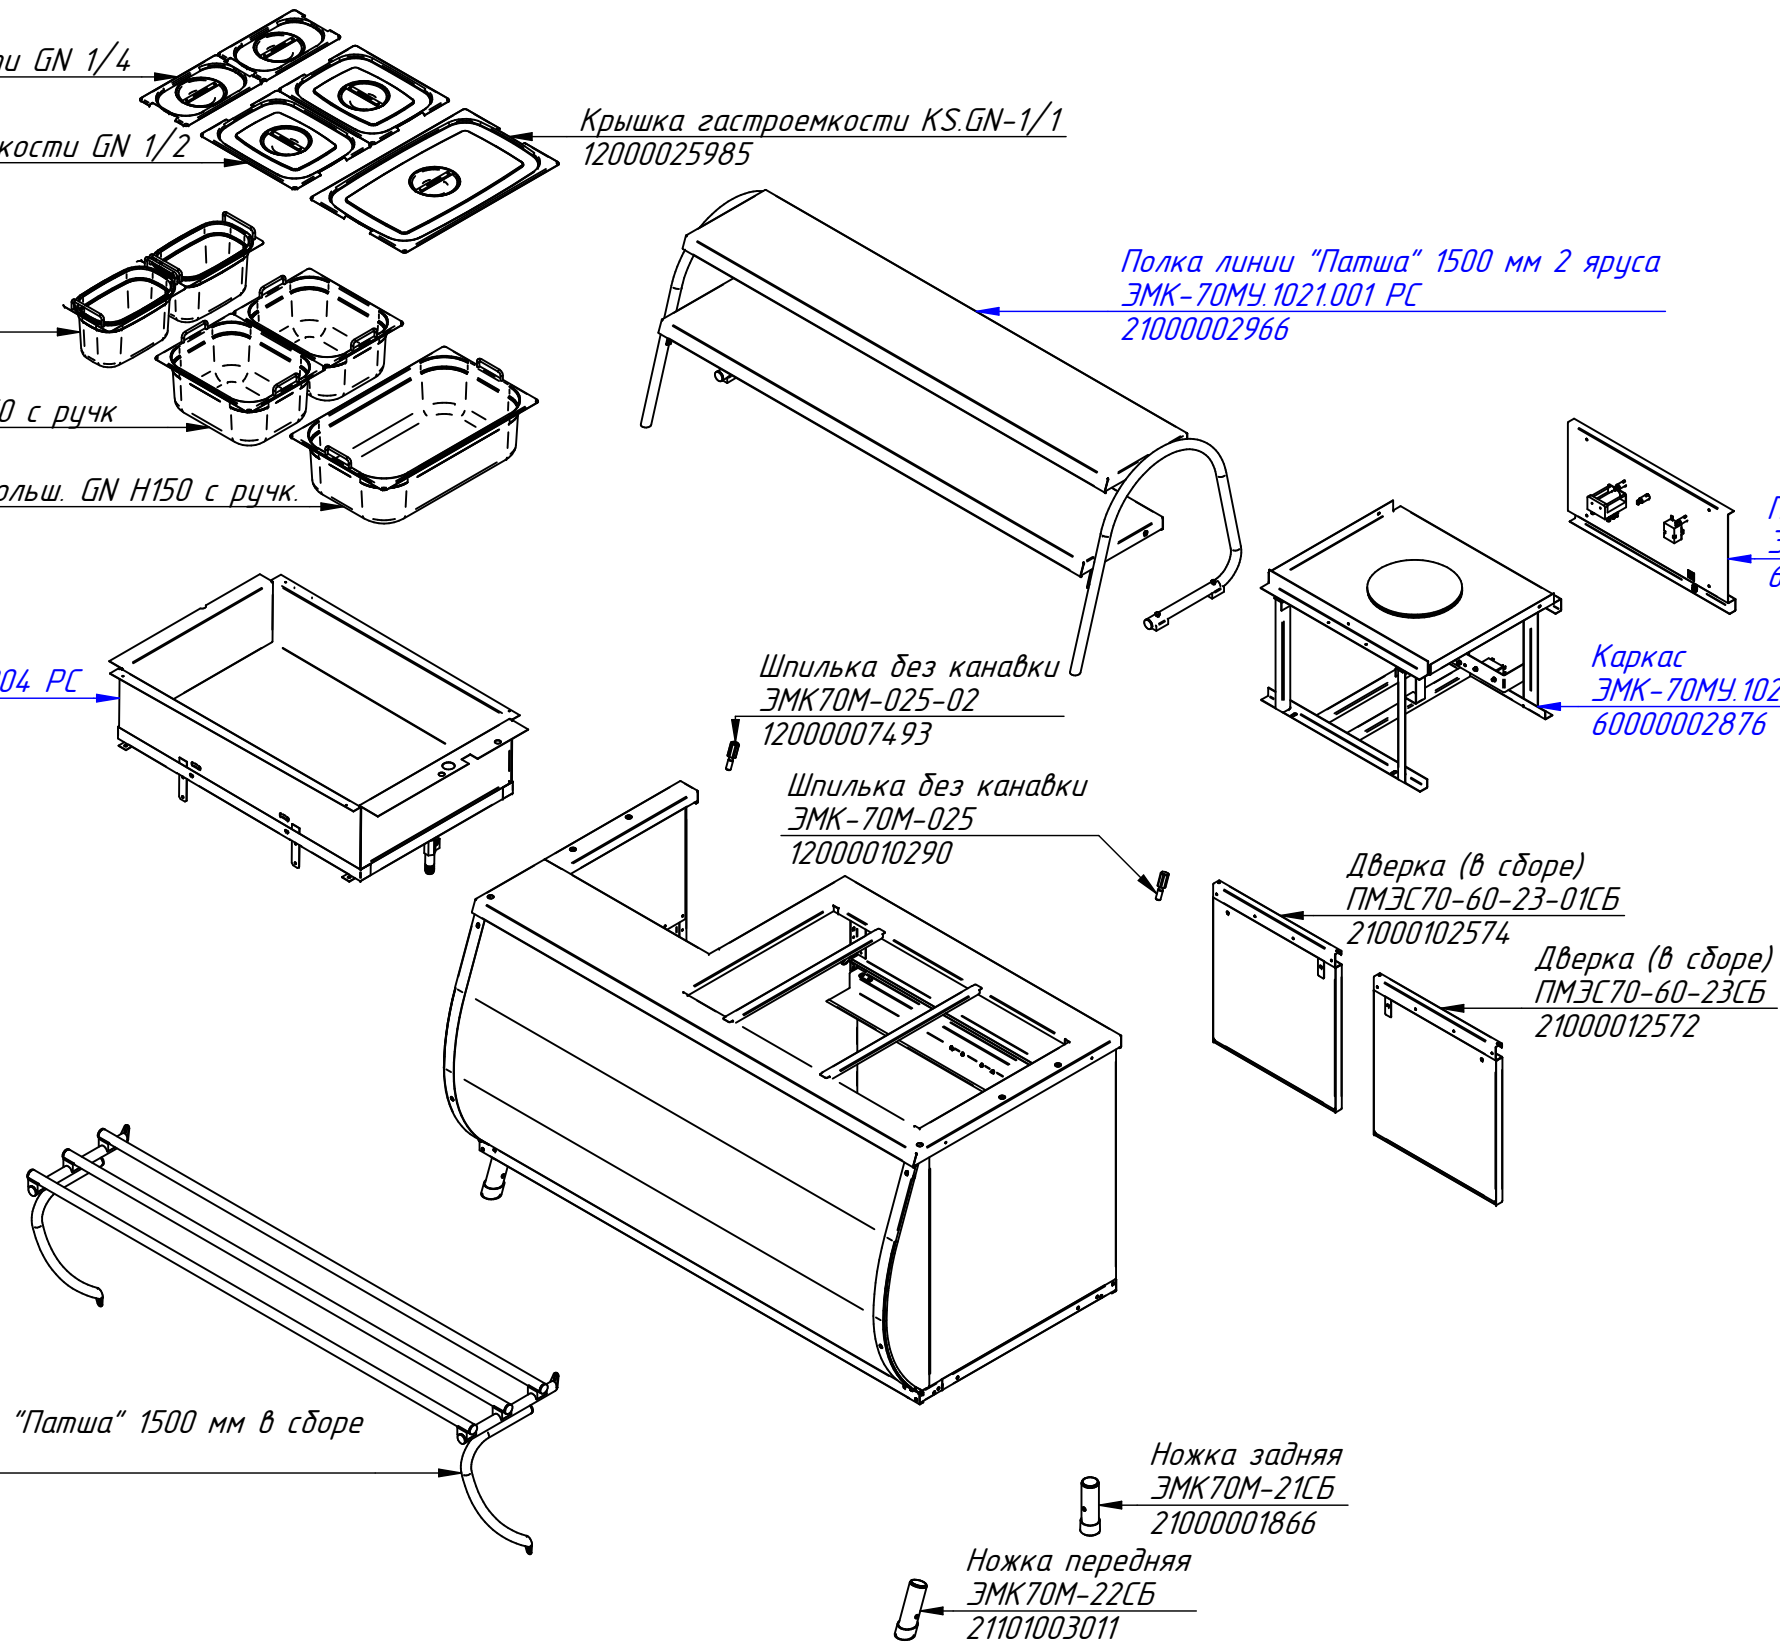

Дверка (в сборе)
 ПМЭС70-60-23-01СБ
 21000102574

Дверка (в сборе)
 ПМЭС70-60-23СБ
 21000012572

Направляющая линии "Патша" 1500 мм в сборе
 ЭМК70М-30-01СБ
 21000002903

Ножка задняя
 ЭМК70М-21СБ
 21000001866

Ножка передняя
 ЭМК70М-22СБ
 21101003011

ЭМК-70МУ.1021.000-01 РС
Мармит электрический кухонный
универсальный ЭМК-70МУ нерж.
(1500мм)
ЭМК70МУ.1021.00.00.000СБ

ЭМК-70МУ.1021.001 РС
Полка линии "Патша" 1500 мм 2
яруса
ЭМК70М-80-01СБ

Дуга полки Патша левая (в сборе)
ЭМК70М-026
21001003009

Кронштейн полки
ЭМК70М-024-01
21001003007

Полка
ЭМК70М-023
21001003054

Полка нижняя "Патша" 1500 мм (в сборе)
ЭМК70М-70-01СБ
21001001608

Светильник светодиодный
LED 04.108.4.1.311
12000073058