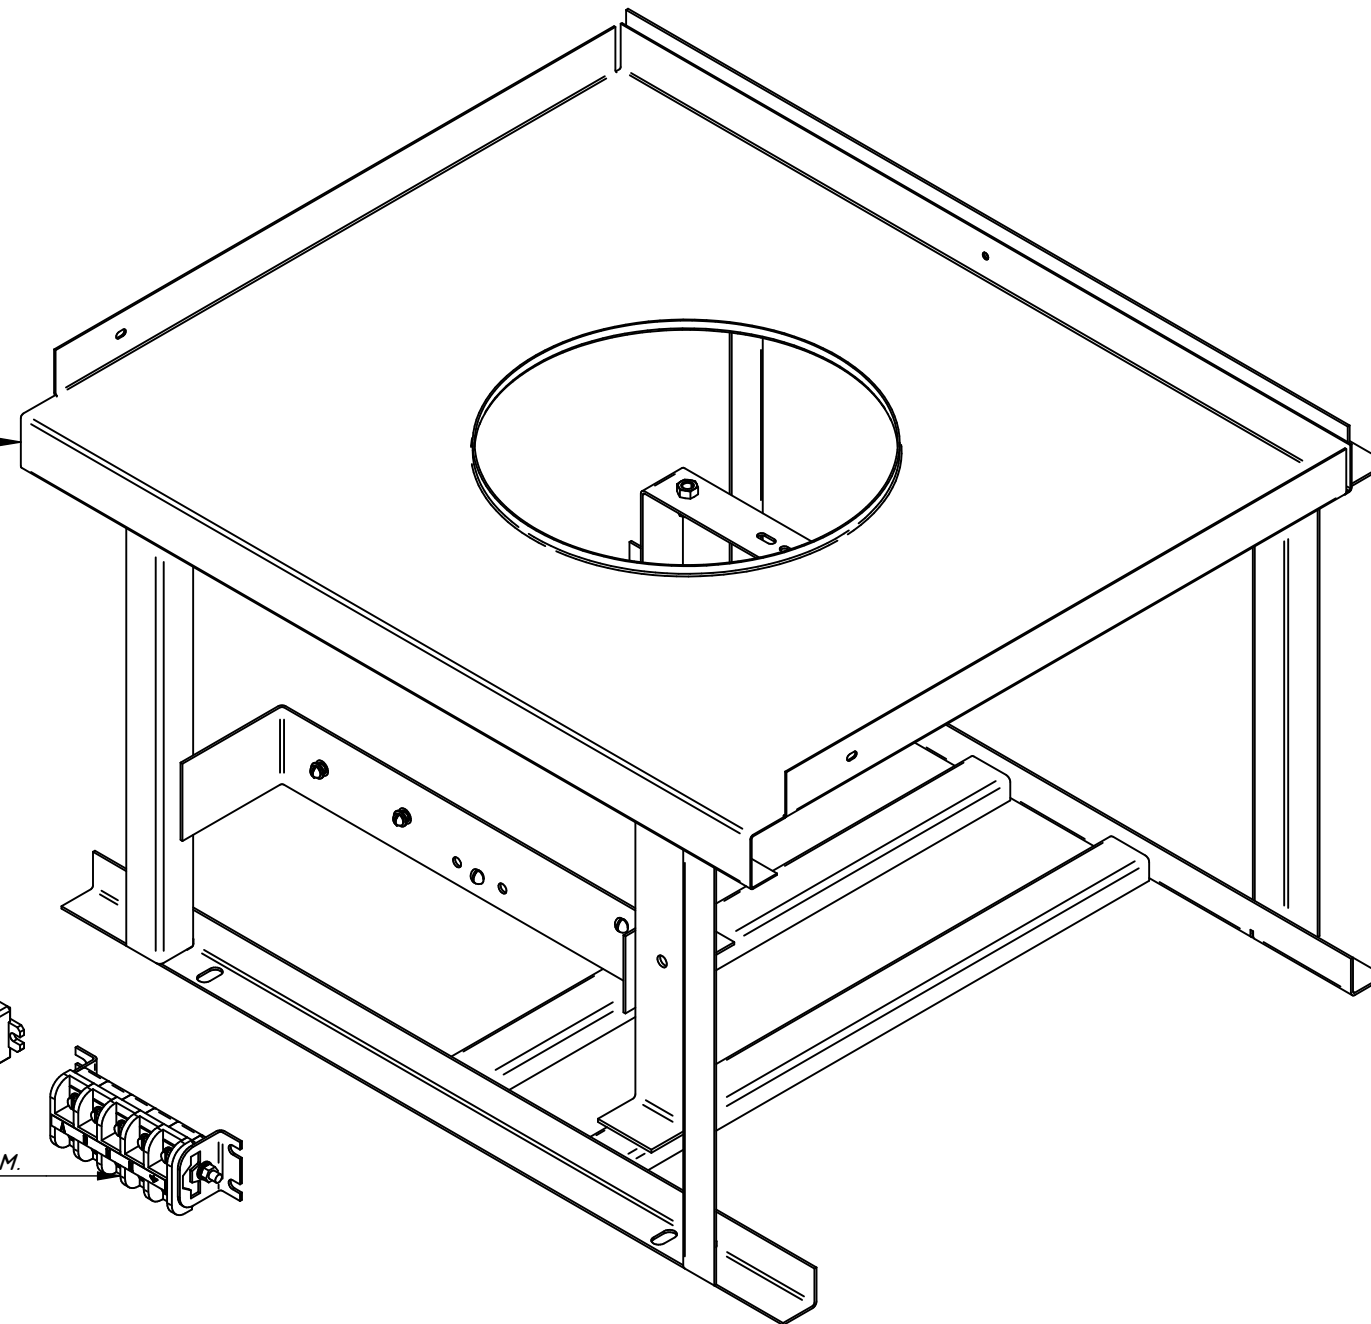

ЭМК-70МУ.1021.003 РС
Каркас
ЭМК70КУ.1128.04.00.000СБ

Конфорка бытовая 220
ЭК4220-2,0/220 ГОСТ14163-78
12000006053

Каркас
ЭМК70КУ.1128.04.01.000СБ
00001004657

Реле Omron G7L-2A-TUB AC200/240
12000061078

Блок КБ-63 (5) клем.
12000006661