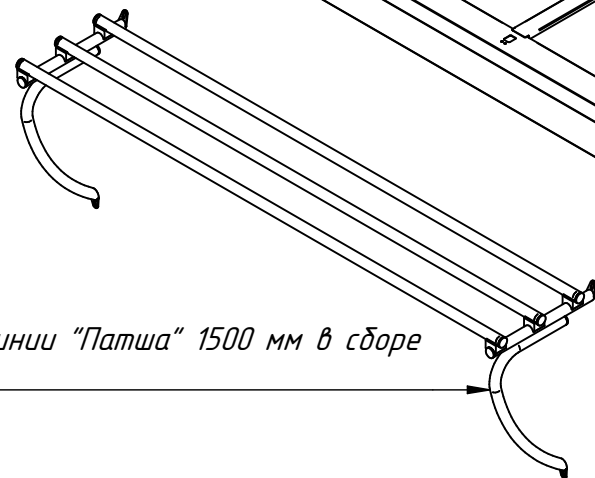

Направляющая линии "Патша" 1500 мм в сборе
ЭМК70М-30-01СБ
21000002903

Витрина холодильная (в сборе)
ПВВ(Н)-70М-С.1502.001 РС
21000102990

Панель управления
ПВВ(Н)-70М-С.1502.002 РС
60000074441

Агрегат компрессорно-конденсаторный MPT14LA
АКК-MPT14LA.00.000 СБ
12000100269