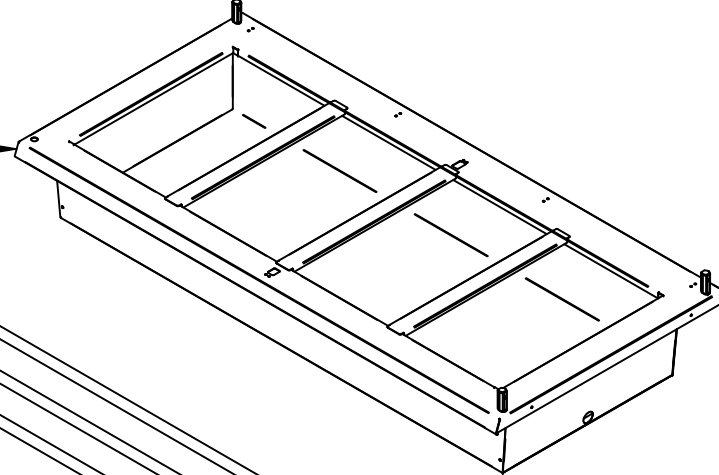

ПВВ(Н)-70М-С.1502.000 РС  
Прилавок-витрина холодильный  
ПВВ(Н)-70М-С-НШ (1500мм)  
ПВВ(Н)-70М-С.1502.00.00.000СБ

Крышка gastronorm KS.GN-1/1  
12000025985

Гастрономность 1/1 больш. GN H150 с ручк.  
12000002157

Шпилька (4 шт.)  
ЭМК70М-025-05  
22000009956

Монтаж трубок охлаждения  
ПВВ(Н)70КМ-С.2691.18.00.000-05СБ  
60000074529

Направляющая линии "Патша" 1500 мм в сборе  
ЭМК70М-30-01СБ  
21000002903

Витрина холодильная (в сборе)  
ПВВ(Н)-70М-С.1502.001 РС  
21000102990