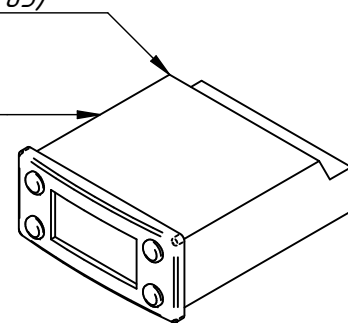

ПВВ(Н)-70М-С.1502.002 РС
Панель управления
ПВВ(Н)70КМ-С.1020.16.00.000СБ

Датчик температуры NTC
(2000 мм для контроллера ERC, S (1077F8765)
12000046175

Контроллер температуры ERC 112С
12000046172

Лампа сигнальная белая
12000006277

Переключатель SC 767, 4с 220V, 15A зеленый (2 шт.)
12000006584

Панель управления
ПВВ(Н)70КМ-С.1020.16.00.001
60000074443