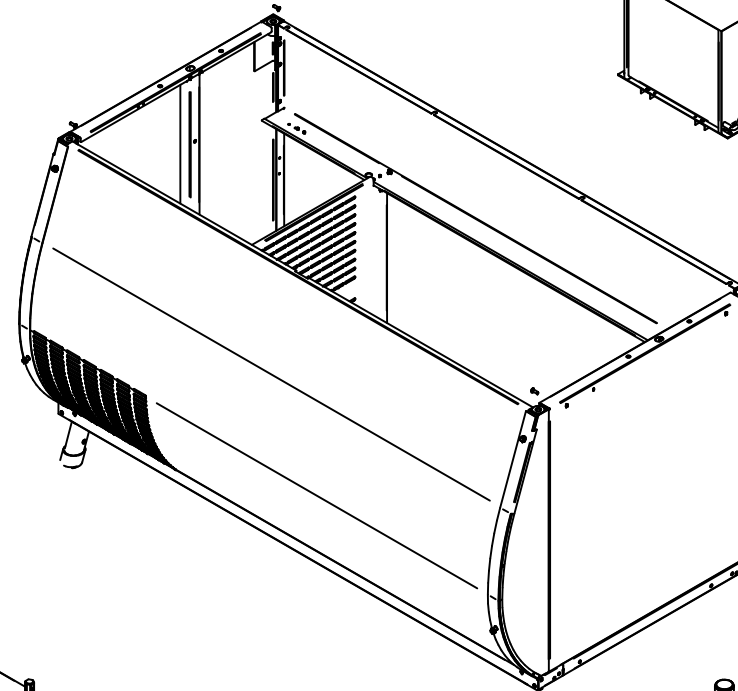

Ножка задняя
ЭМК70М-21СБ
21000001866

Ножка передняя
ЭМК70М-22СБ
21101003011