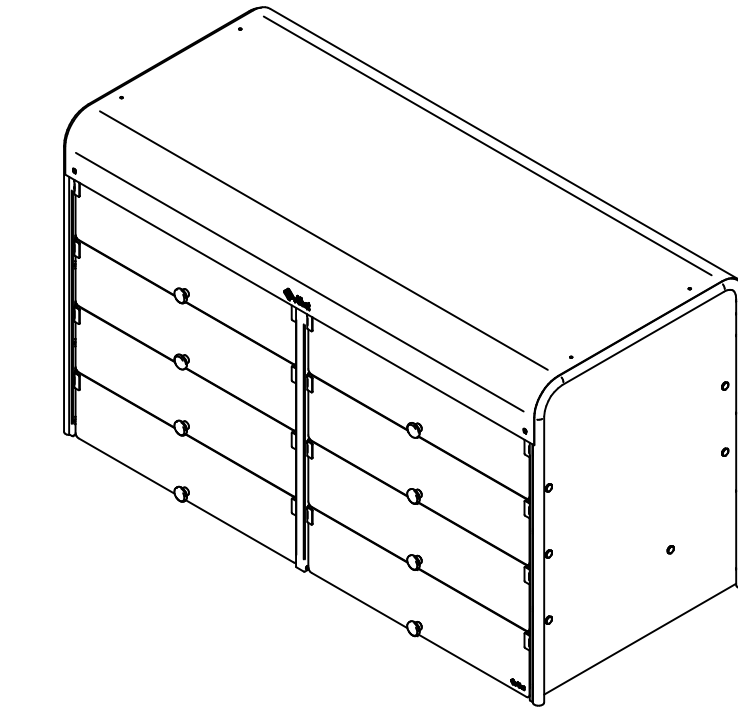

ПВВ(Н)-70М-С.1502.000 РС  
Прилавок-витрина холодильный  
ПВВ(Н)-70М-С-НШ (1500мм)  
ПВВ(Н)-70М-С.1502.00.00.000СБ

Крышка gastronorm KS.GN-1/1  
12000025985

Гастрономность 1/1 больш. GN H150 с ручк.  
12000002157

Шпилька (4 шт.)  
ЭМК70М-025-05  
22000009956

Монтаж трубок охлаждения  
ПВВ(Н)70КМ-С.2691.18.00.000-05СБ  
60000074529

Направляющая линии "Патша" 1500 мм в сборе  
ЭМК70М-30-01СБ  
21000002903

Витрина холодильная (в сборе)  
ПВВ(Н)-70М-С.1502.001 РС  
21000102990