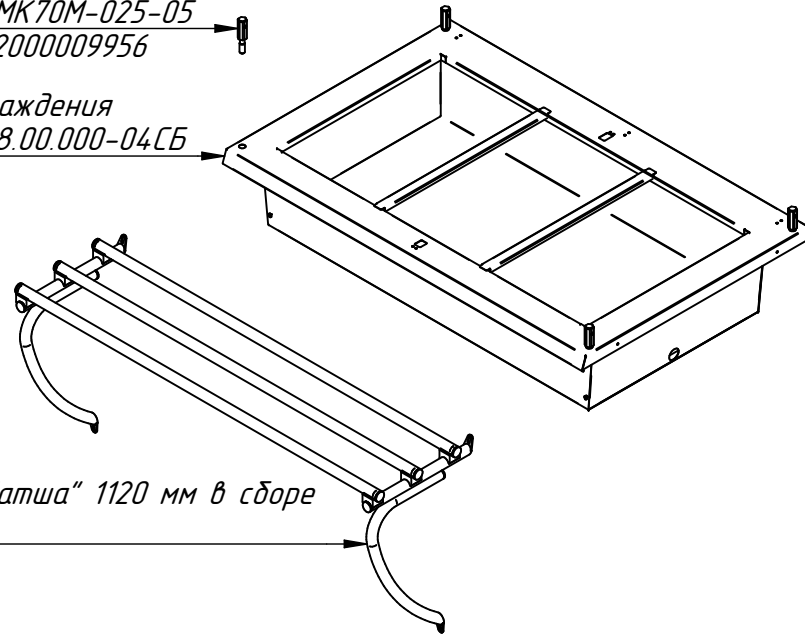

ПВВ(Н)-70М-С-01.1501.000 РС  
Прилавок-витрина холодильный  
ПВВ(Н)-70М-С-01-НШ (1120мм)  
ПВВ(Н)-70М-С.1501.00.00.000-01СБ

Витрина холодильная (в сборе)  
ПВВ(Н)-70М-С-01.1501.001 РС  
21000802931

Крышка гастроемкости KS.GN-1/1  
12000025985

Гастроемкость 1/1 больш. GN H150 с ручк.  
12000002157

Шпилька (4 шт.)  
ЭМК70М-025-05  
22000009956

Монтаж трубок охлаждения  
ПВВ(Н)70КМ-С.2691.18.00.000-04СБ  
60000074528

Направляющая линии "Патша" 1120 мм в сборе  
ЭМК70М-30СБ  
21000002898