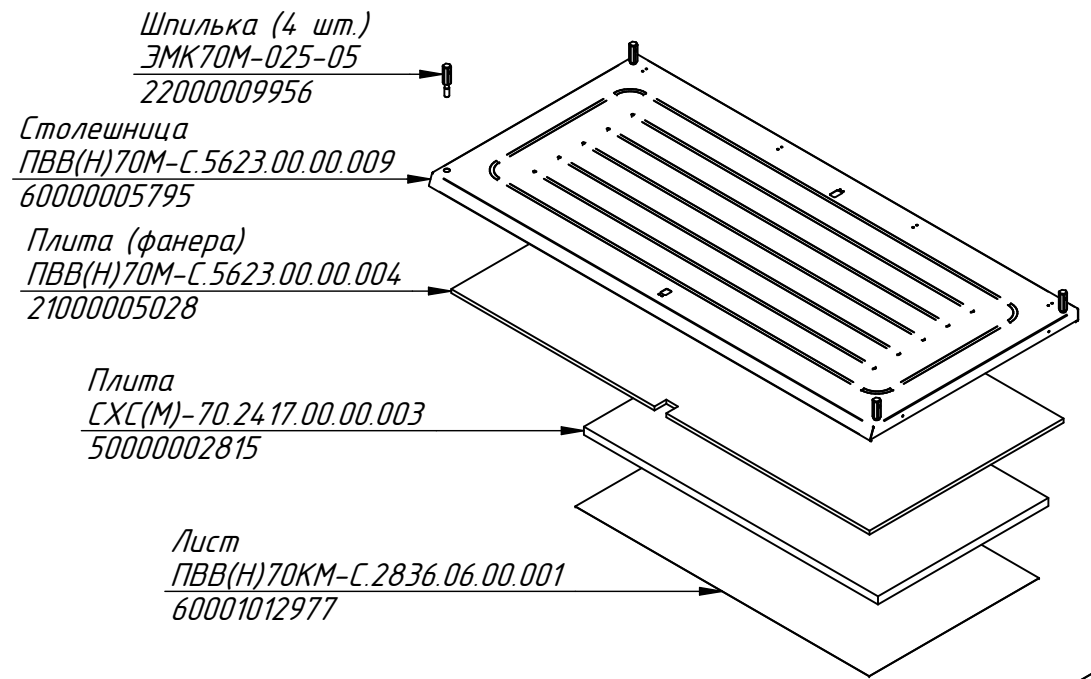

ПВВ(Н)-70М-С-ОК.5623.000 РС
Прилавок-витрина холодильный
ПВВ(Н)-70М-С-ОК нерж.
(1500мм)
ПВВ(Н)70М-С.5623.00.00.000СБ

Витрина холодильная
ПВВ(Н)-70М-С-ОК.5623.001 РС
60001011184

Шпилька (4 шт.)
ЭМК70М-025-05
22000009956