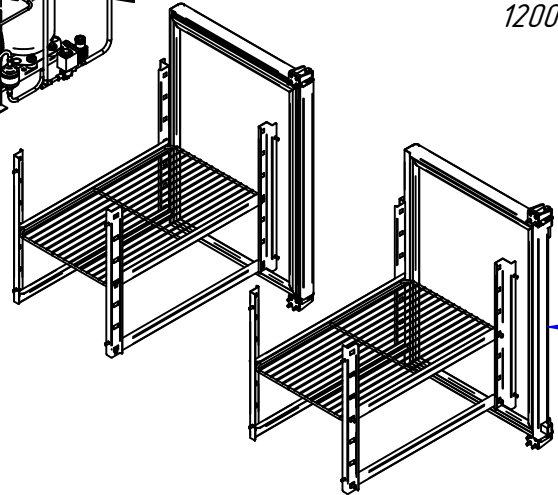

Комплект двери СХС-70 (2 шт.)
ПВВ(Н)-70М-С-ОК.5623.003 РС
21001012748