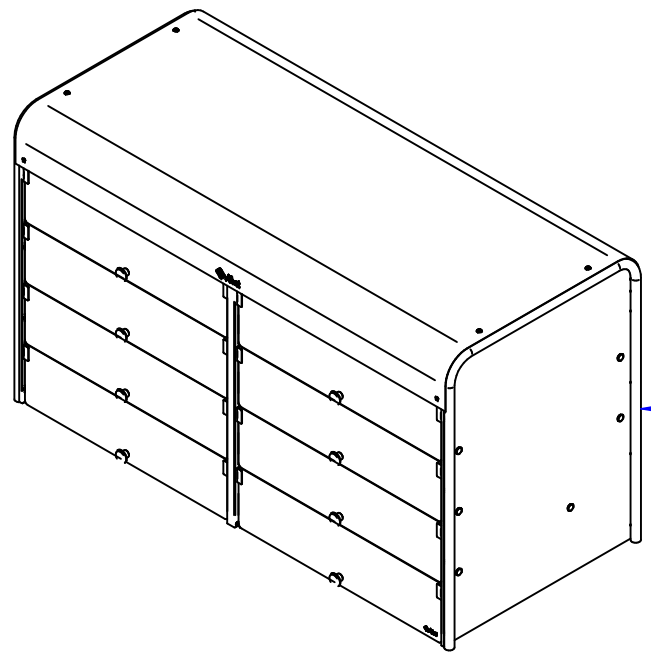

ПВВ(Н)-70М-С-ОК.5623.000 РС
Прилавок-витрина холодильный
ПВВ(Н)-70М-С-ОК нерж.
(1500мм)
ПВВ(Н)70М-С.5623.00.00.000СБ

Витрина холодильная
ПВВ(Н)-70М-С-ОК.5623.001 РС
60001011184

Шпилька (4 шт.)
ЭМК70М-025-05
22000009956