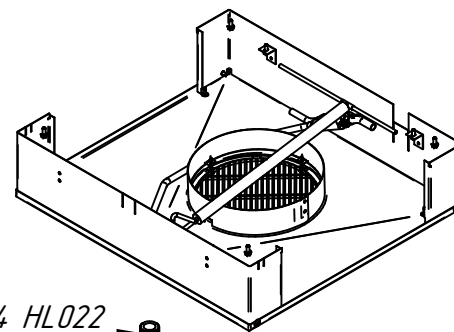

ПВВ(Н)-70М-С-ОК.5623.001-01

РС

Испаритель с кожухом

ПВВ(Н)70КМ-С.4962.38.01.000СБ

Светильник светодиодный (2 шт.)
LED 04.108.14.311
12000070523

Основание
ПВВ(Н)70КМ-С.4962.38.02.001
60001011188

Вентилятор в сборе
ПВВ(Н)70КМ-С.4962.38.04.000СБ
60001011468

ТЭН-95Е8/0,16Т230 с удлинённым проводом 2800мм (2 шт.)
22000070218

Батарея испарителя В0-25-02 (2 шт.)
12000046035

Прижим (2 шт.)
ПВВ(Н)70КМ-С.4962.38.02.005
60001011192

Кожух испарителя
ПВВ(Н)70КМ-С.4962.38.03.000СБ
21001011197

Адаптер с переходником 1/2 - 3/4 HL022
72000014652