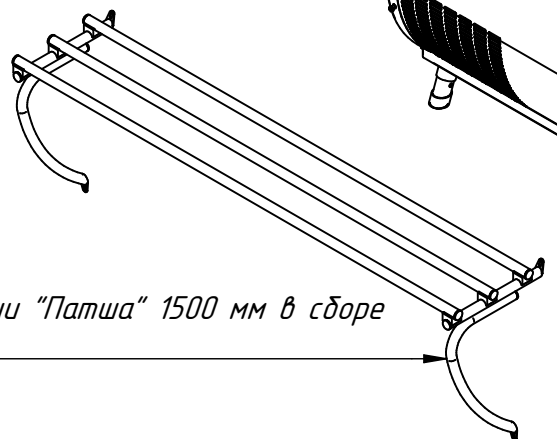

Направляющая линии "Патша" 1500 мм в сборе
ЭМК70М-30-01СБ
21000002903

Ножка задняя
ЭМК70М-21СБ
21000001866

Ножка передняя
ЭМК70М-22СБ
21101003011

ПВВ(Н)-70М-С-ОК.5623.001 РС
Витрина холодильная
ПВВ(Н)70КМ-С.4962.38.00.000СБ