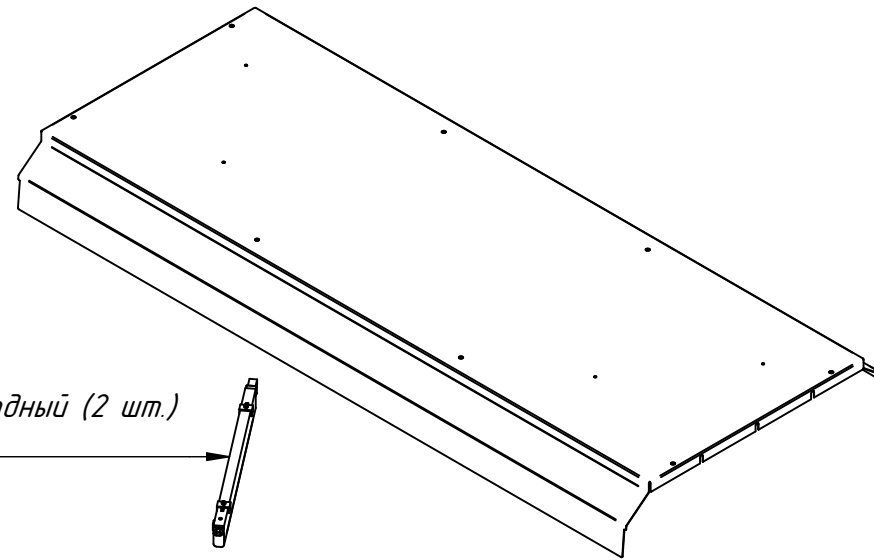

ПВВ(Н)-70М-С-ОК.5623.001-01

РС

Испаритель с кожухом

ПВВ(Н)70КМ-С.4962.38.01.000СБ

Светильник светодиодный (2 шт.)
LED 04.108.14.311
12000070523

Основание
ПВВ(Н)70КМ-С.4962.38.02.001
60001011188

Вентилятор в сборе
ПВВ(Н)70КМ-С.4962.38.04.000СБ
60001011468

ТЭН-95Е8/0,16Т230 с удлинённым проводом 2800мм (2 шт.)
22000070218

Батарея испарителя В0-25-02 (2 шт.)
12000046035

Прижим (2 шт.)
ПВВ(Н)70КМ-С.4962.38.02.005
60001011192

Кожух испарителя
ПВВ(Н)70КМ-С.4962.38.03.000СБ
21001011197

Адаптер с переходником 1/2 - 3/4 HL022
72000014652