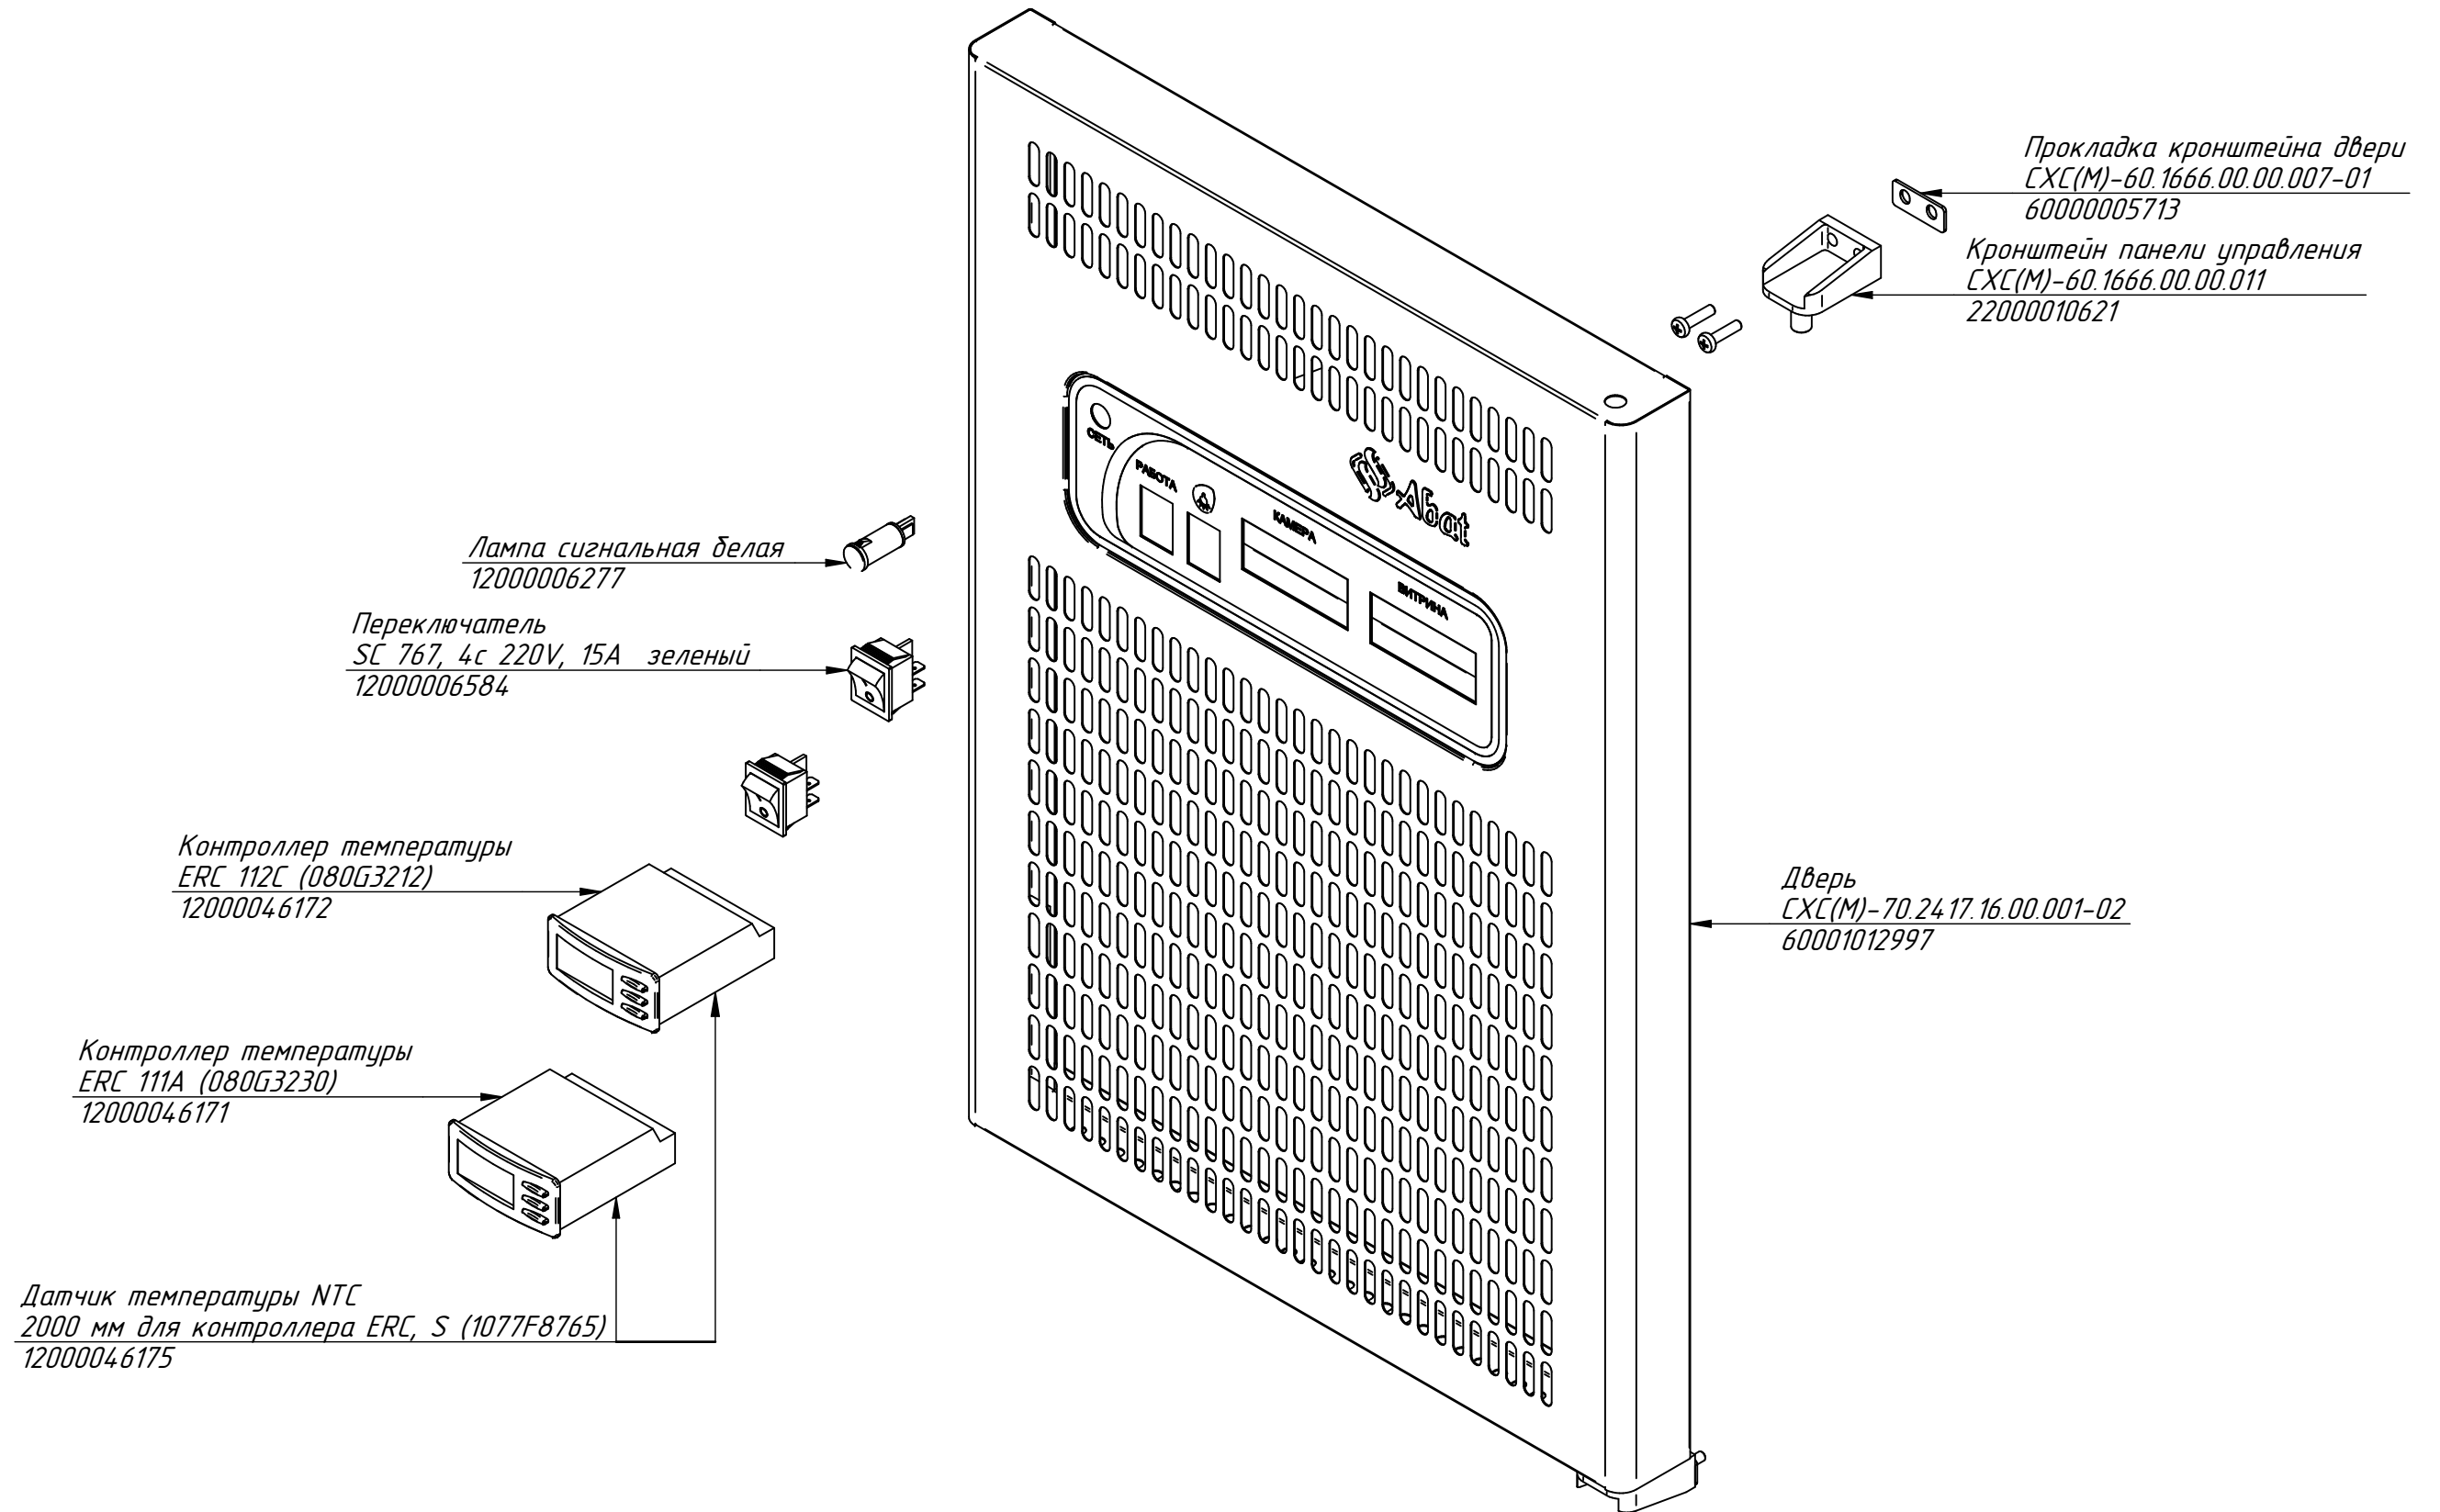

ПВВ(Н)-70М-С-ОК.5623.002 РС
Панель управления
СХС(М)-70.24.17.16.00.000-02СБ