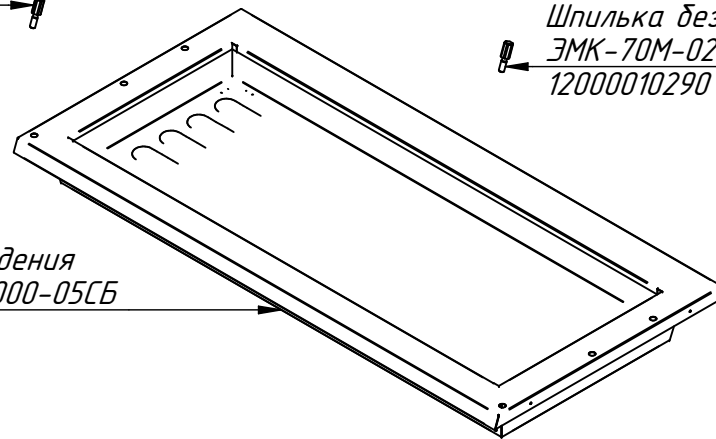

Полка линии "Патша" 1500 мм 2 яруса
ПВВ(Н)-70М-01.1328.001 РС
21000002966

Шпилька без канавки
ЭМК70М-025-02
12000007493

Шпилька без канавки
ЭМК-70М-025
12000010290

Монтаж трубок охлаждения
ПВВ(Н)70М.1866.18.00.000-05СБ
60000074517

Панель управления
ПВВ(Н)-70М-01.1328.002 РС
60000074397

Агрегат компрессорно-конденсаторный ML80TB
12001010297