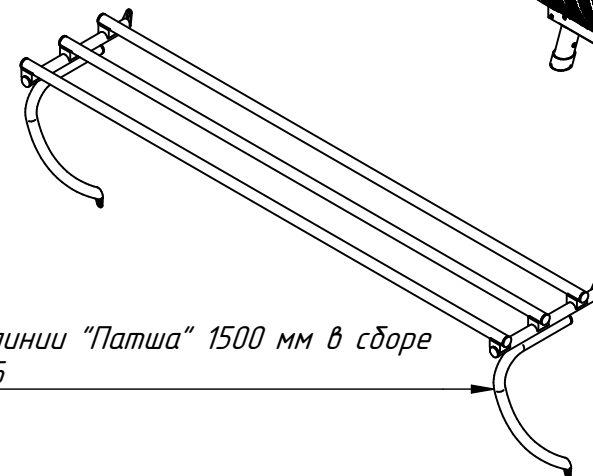

Направляющая линии "Патша" 1500 мм в сборе
ЭМК70М-30-01СБ
21000002903

Ножка задняя
ЭМК70М-21СБ
21000001866

Ножка передняя
ЭМК70М-22СБ
21101003011

ПВВ(Н)-70М-01.1328.001 РС
Полка линии "Патша" 1500 мм 2
яруса
ЭМК70М-80-01СБ