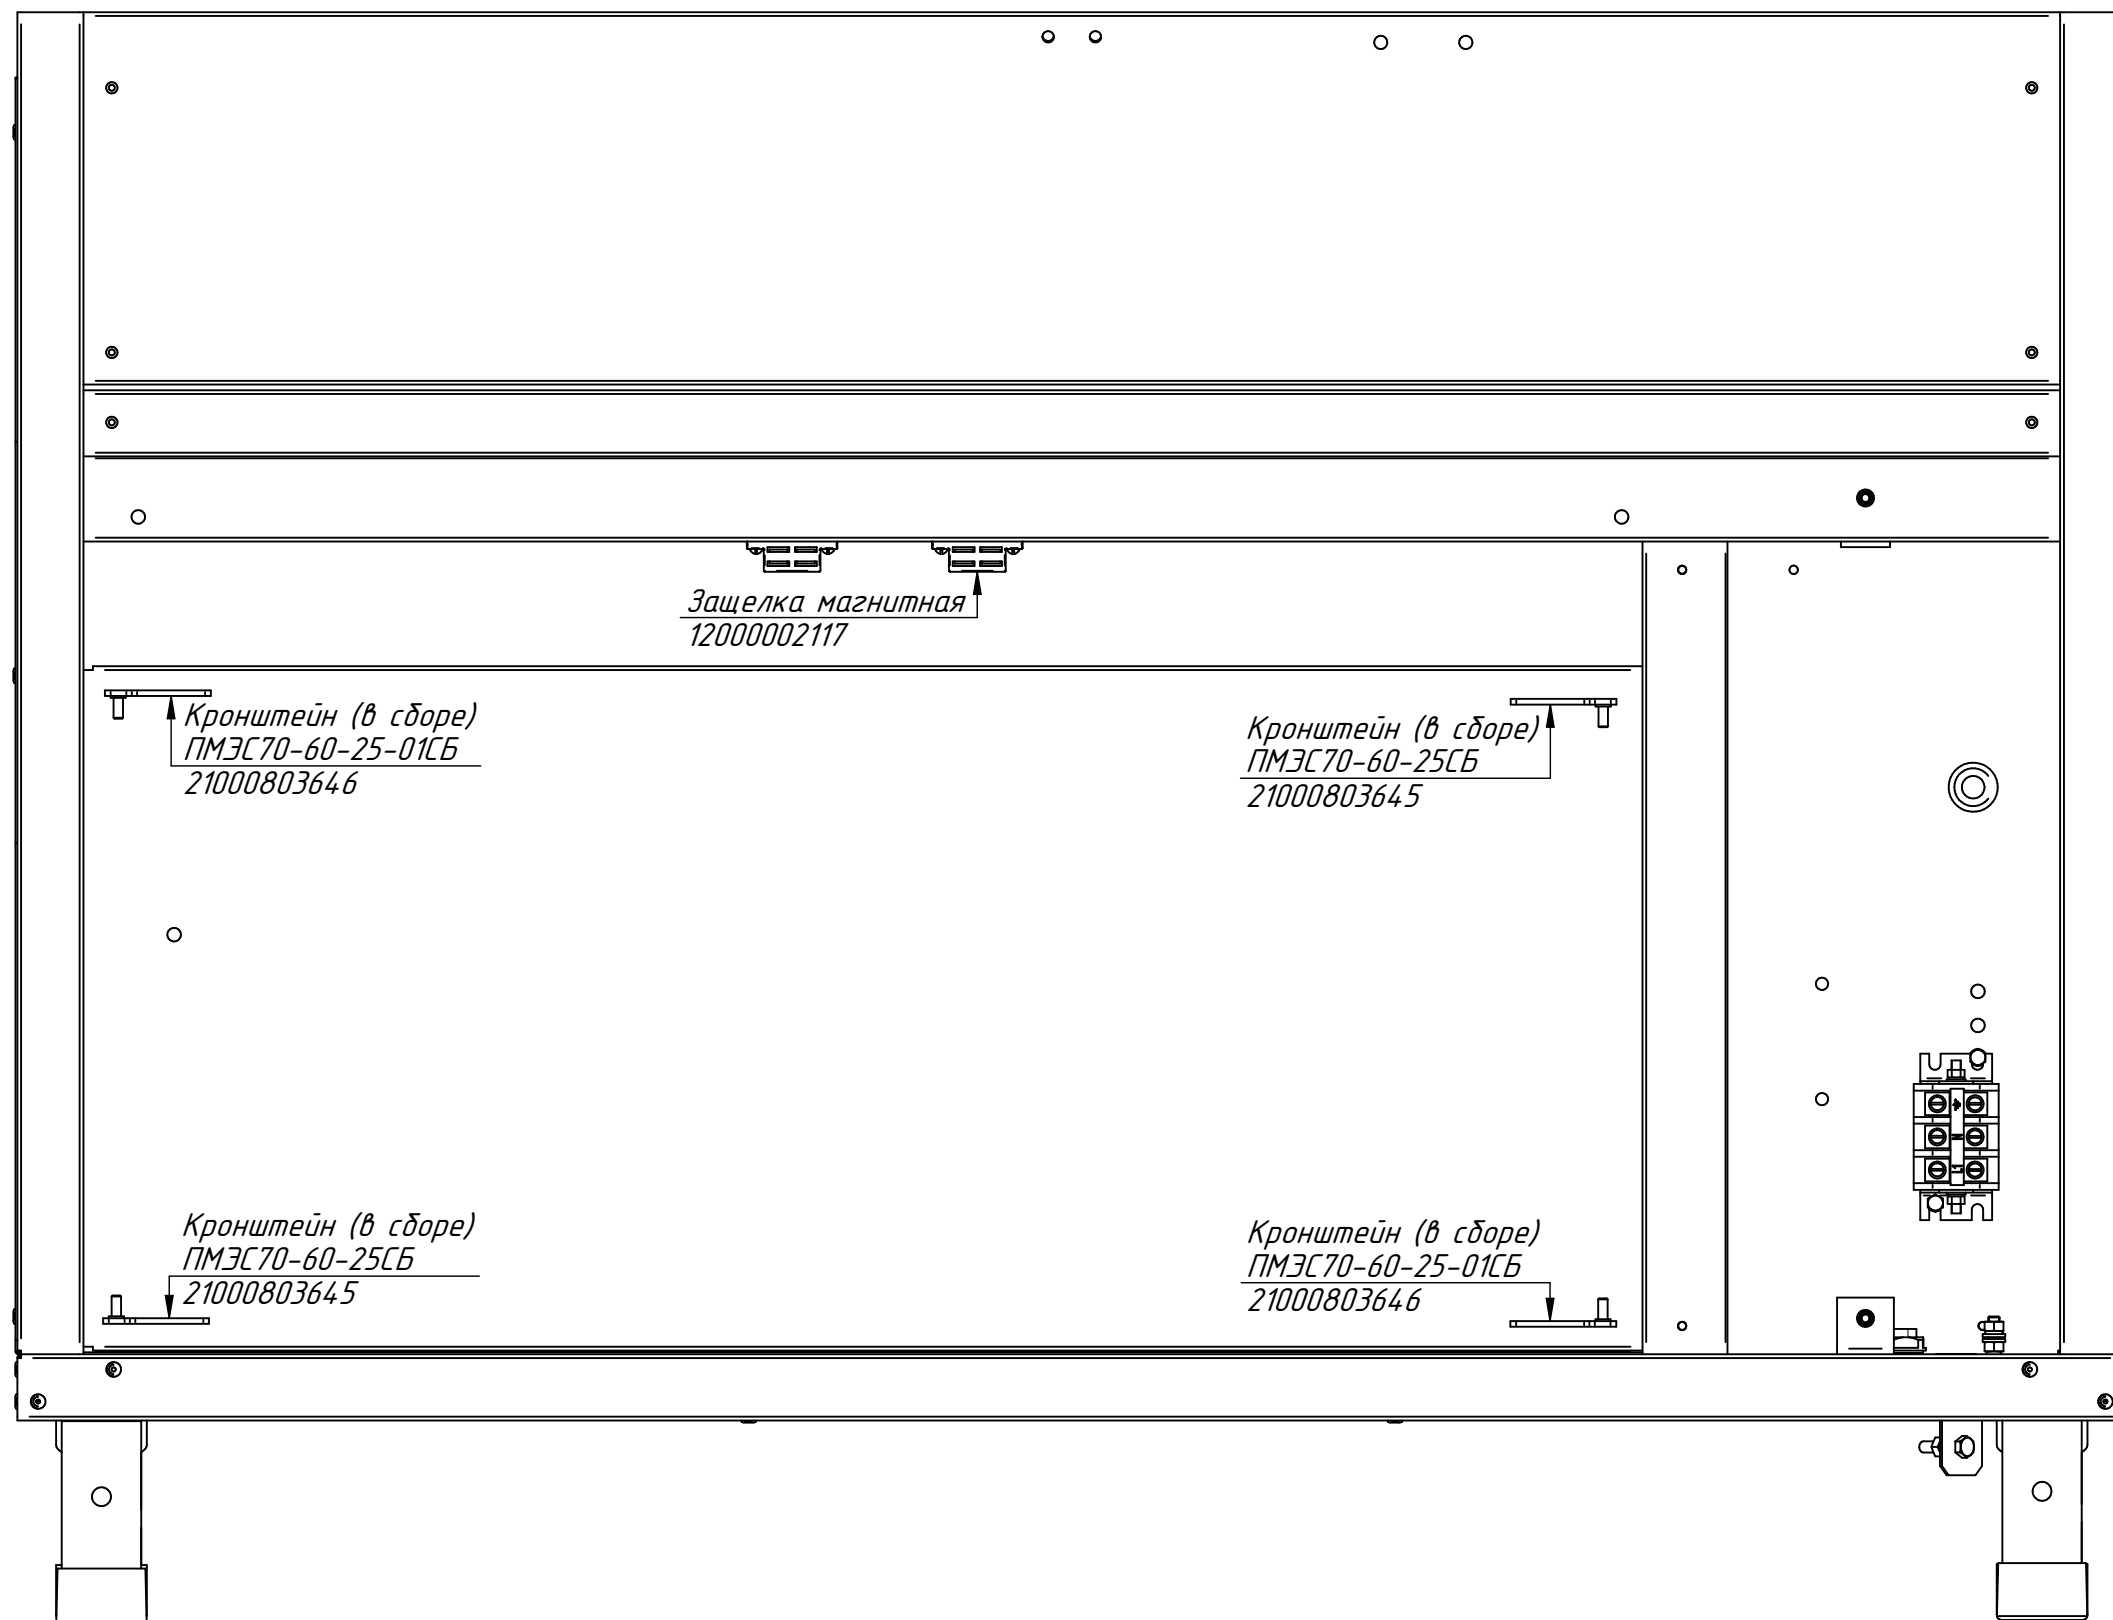

Панель управления
ПВТ-70М.002 РС
60000003096

Дверка (в сборе)
ПМЭС70-60-23-01СБ
21000102574

Дверка (в сборе)
ПМЭС70-60-23СБ
21000012572

Направляющая линии "Патша" 1120 мм в сборе
ЭМК70М-30СБ
21000002898

Ножка задняя
ЭМК70М-21СБ
21000001866

Ножка передняя
ЭМК70М-22СБ
21101003011

ПВТ-70М.000-01 РС
Прилавок-витрина тепловой
ПВТ-70М нерж. (1120мм)
ПВТ70М-00.00.000СБ

ПВТ-70М.001 РС
Витрина
ПВТ70К-05.00.000СБ

ПВТ-70М.001-01 РС
Витрина
ПВТ70К-05.00.000СБ