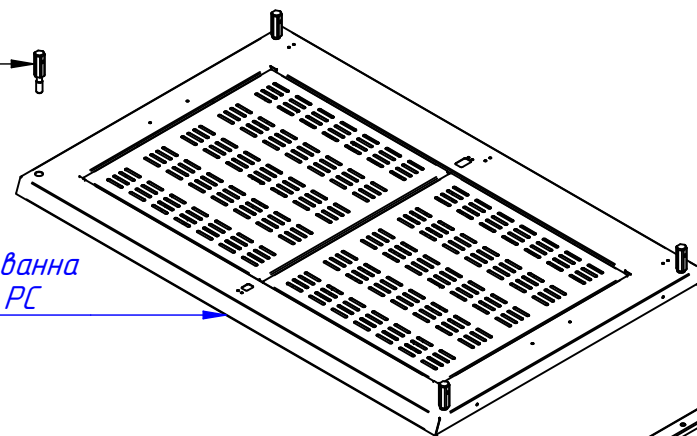

ПВТ-70М.000 РС
Прилавок-витрина тепловой
ПВТ-70М нерж. (1120мм)
ПВТ70М-00.00.000СБ

Витрина
ПВТ-70М.001 РС
60000003075

Шпилька (4 шт.)
ЭМК70М-025-05
22000009956

Столешница-ванна
ПВТ-70М.003 РС
00001002852

Панель управления
ПВТ-70М.002 РС
60000003096

Дверка (в сборе)
ПМЭС70-60-23-01СБ
21000102574

Дверка (в сборе)
ПМЭС70-60-23СБ
21000012572

Направляющая линии "Патша" 1120 мм в сборе
ЭМК70М-30СБ
21000002898

Ножка задняя
ЭМК70М-21СБ
21000001866