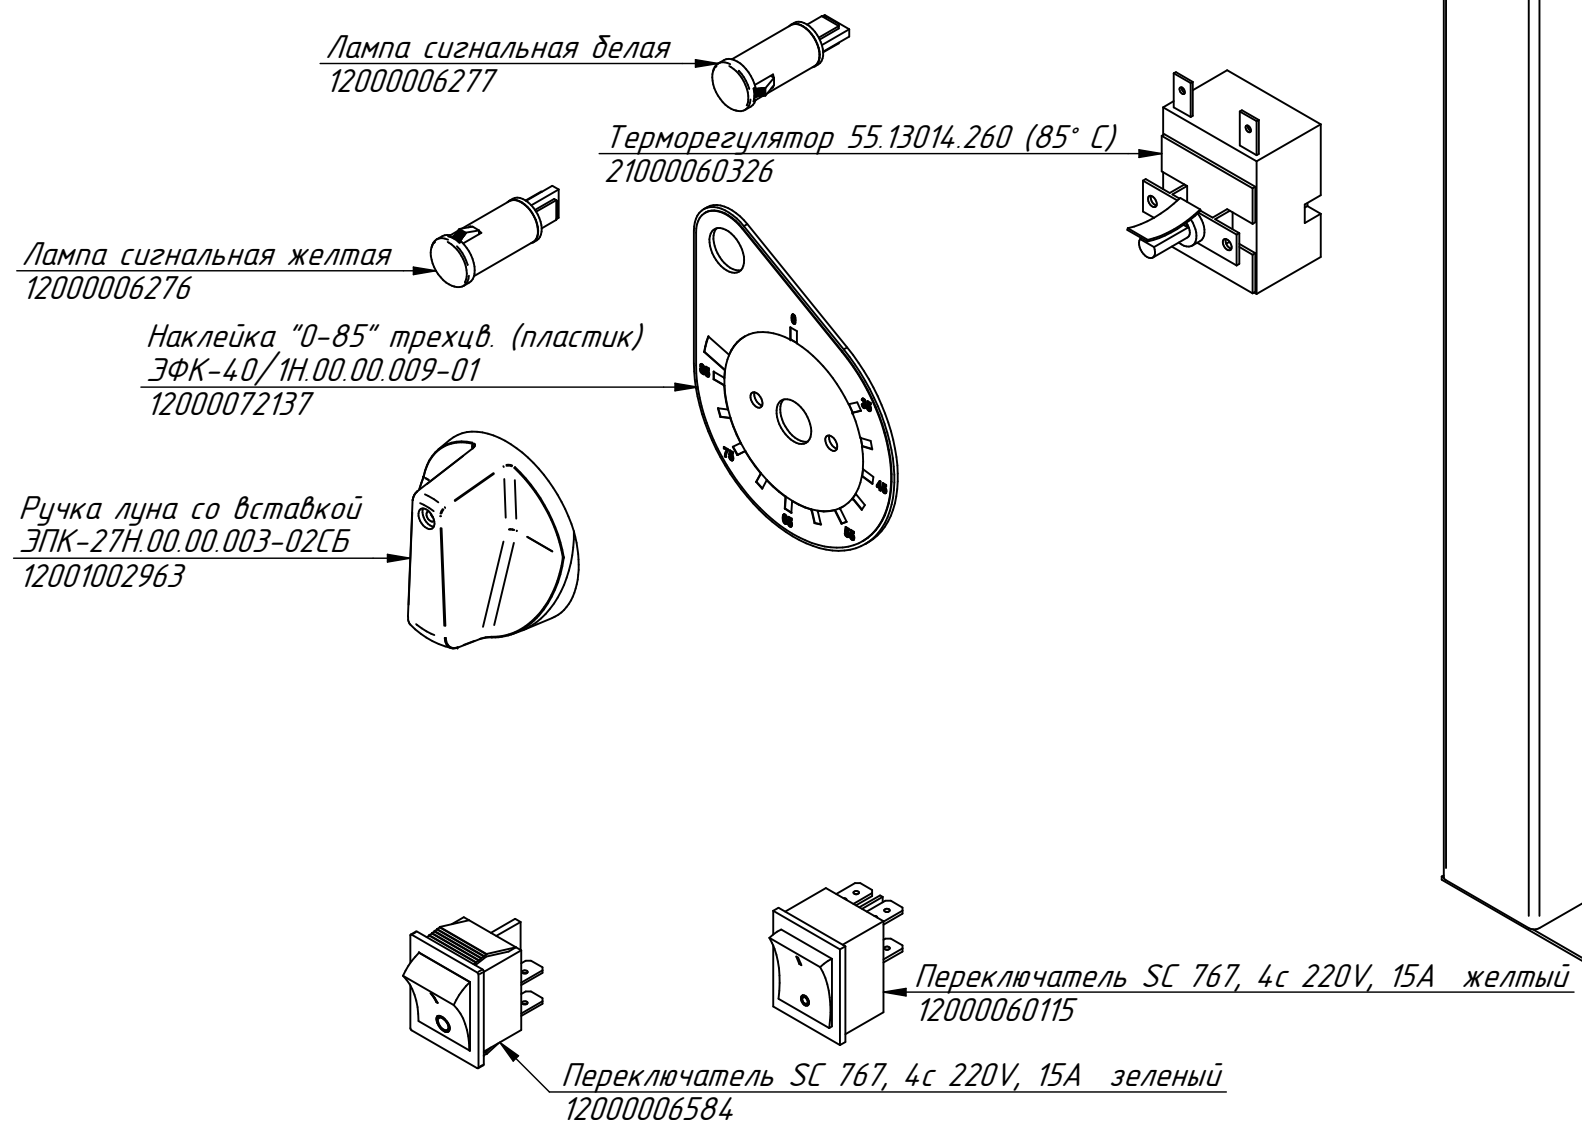

ПВТ-70М.002 РС
Панель управления
ПВТ70Т.1089.16.00.000СБ