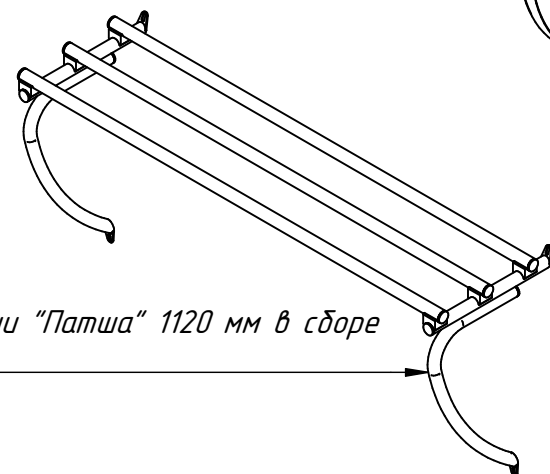

Панель управления
ПВТ-70М.002 РС
60000003096

Дверка (в сборе)
ПМЭС70-60-23-01СБ
21000102574

Дверка (в сборе)
ПМЭС70-60-23СБ
21000012572

Направляющая линии "Патша" 1120 мм в сборе
ЭМК70М-30СБ
21000002898

Ножка задняя
ЭМК70М-21СБ
21000001866