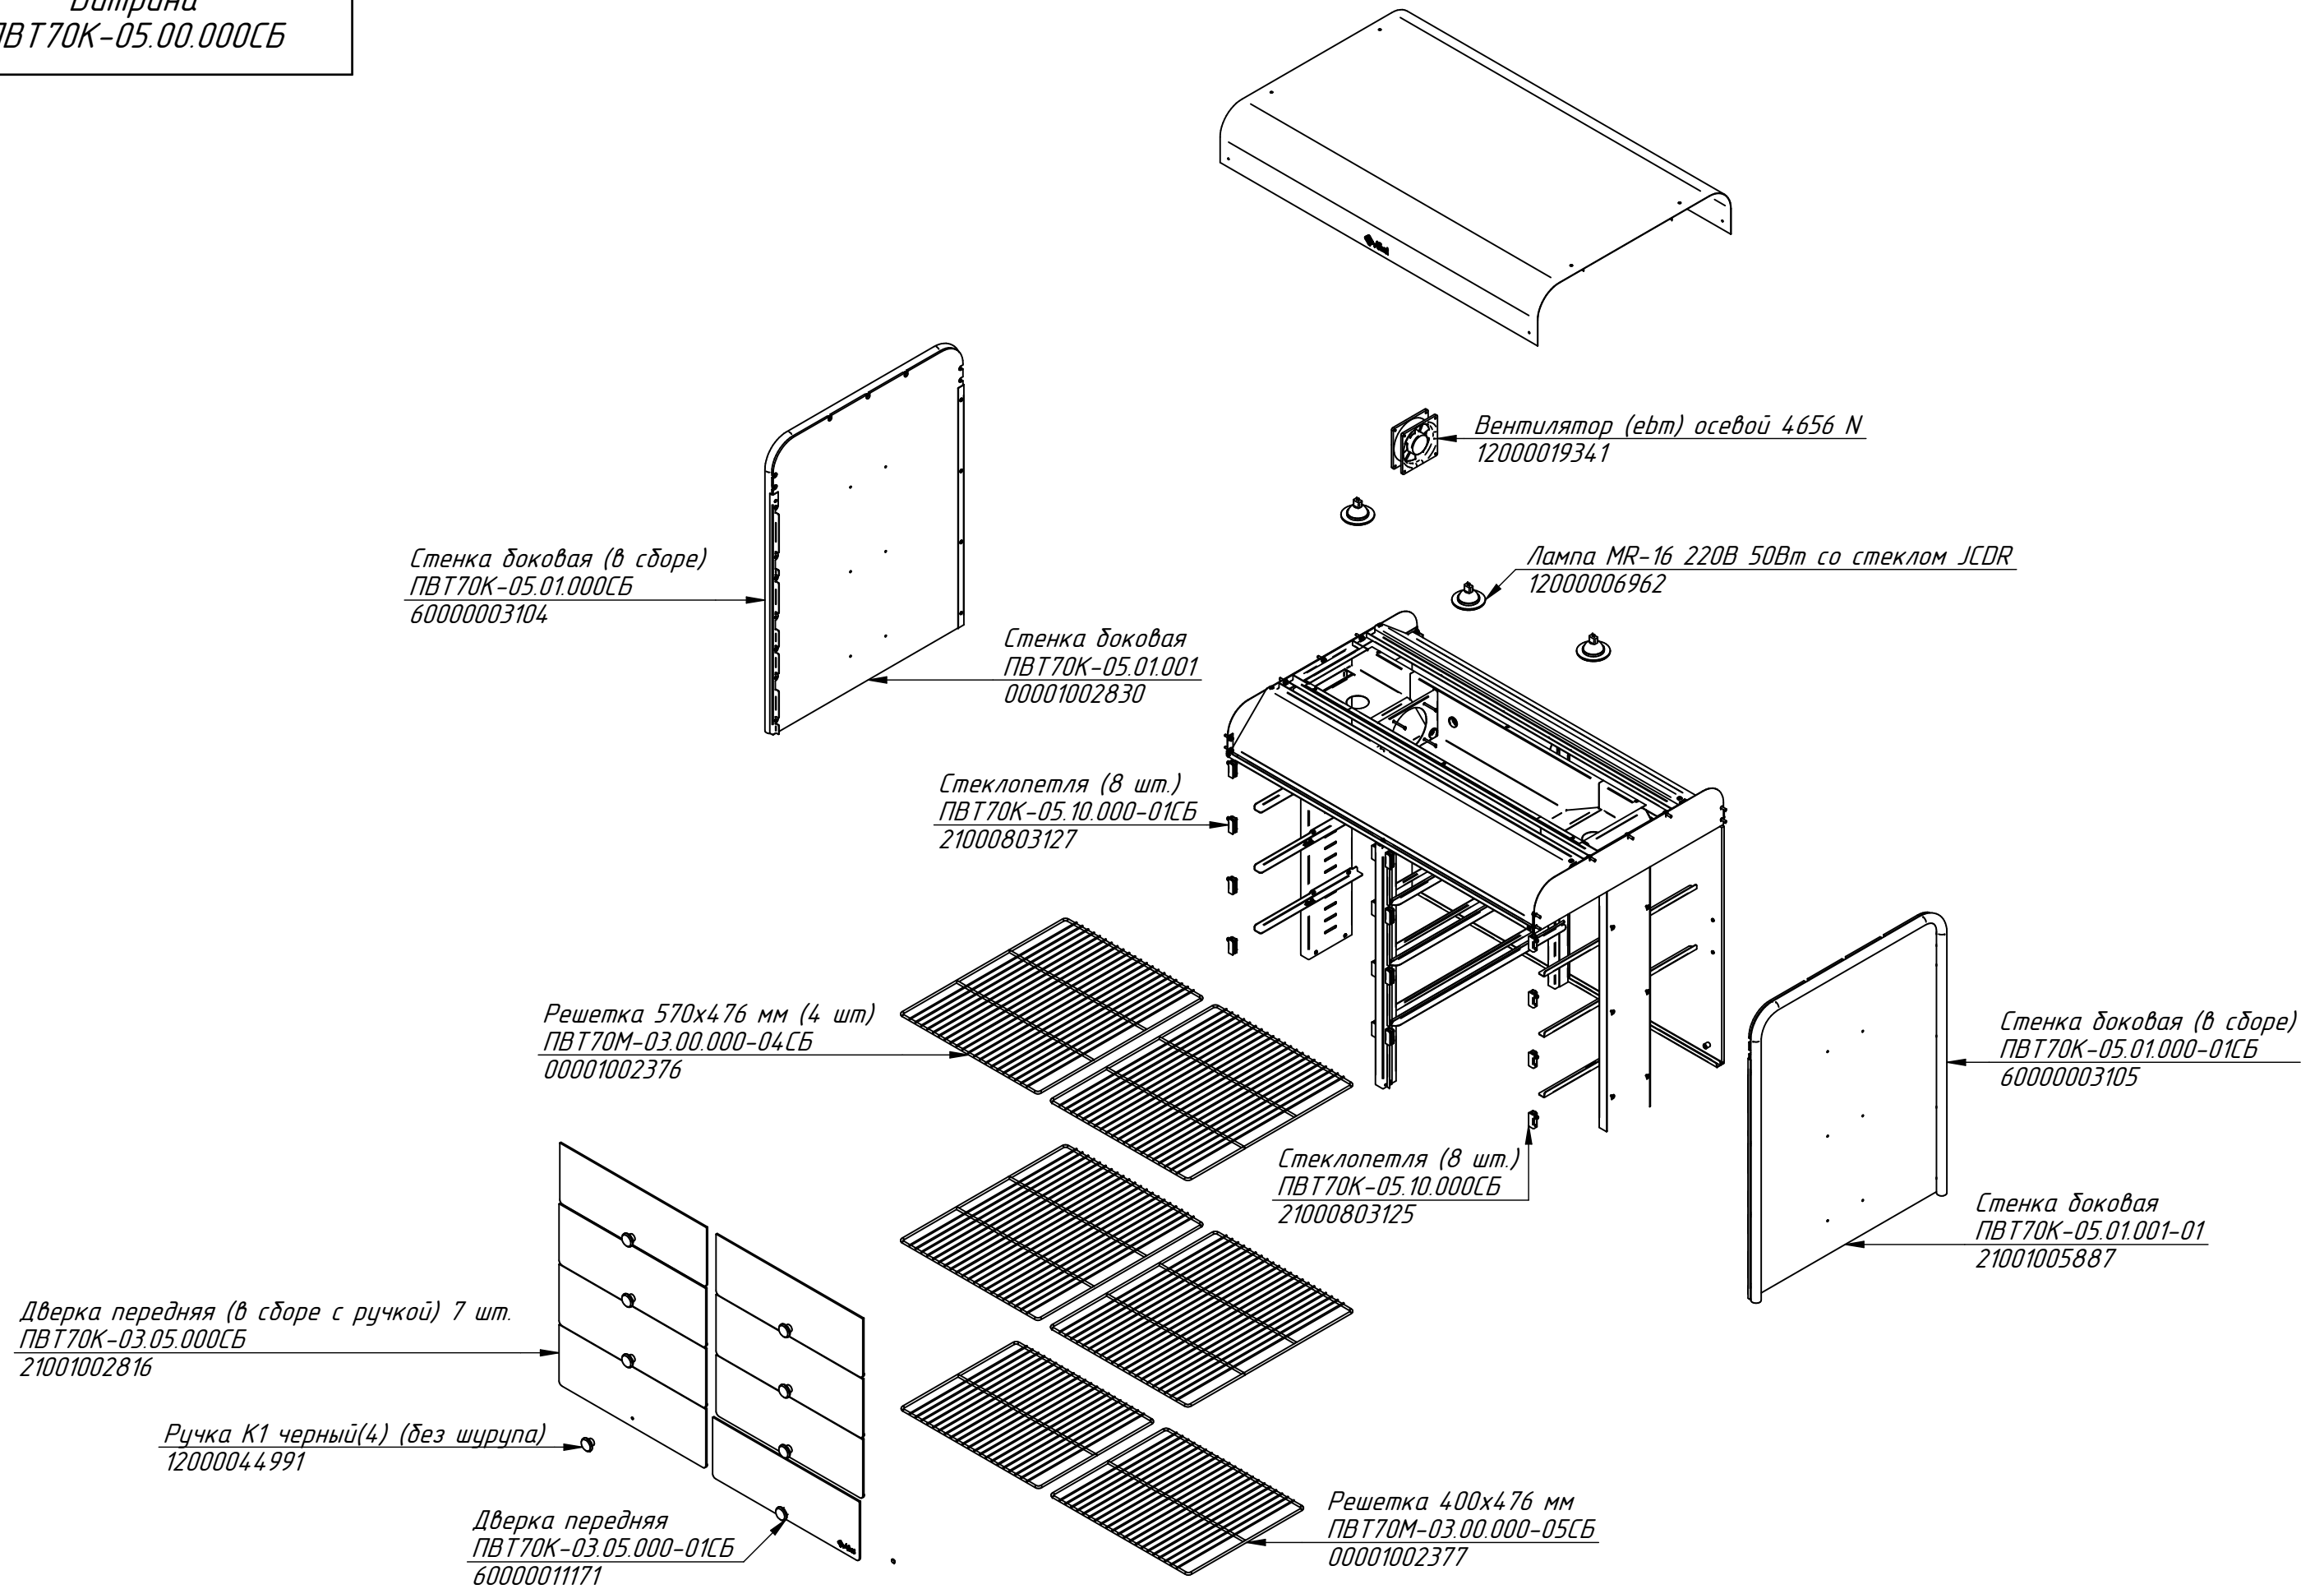

Панель управления
ПВТ-70М.002 РС
60000003096

Дверка (в сборе)
ПМЭС70-60-23-01СБ
21000102574

Дверка (в сборе)
ПМЭС70-60-23СБ
21000012572

Направляющая линии "Патша" 1120 мм в сборе
ЭМК70М-30СБ
21000002898

Ножка задняя
ЭМК70М-21СБ
21000001866

Ножка передняя
ЭМК70М-22СБ
21101003011

ПВТ-70М.000-01 РС
Прилавок-витрина тепловой
ПВТ-70М нерж. (1120мм)
ПВТ70М-00.00.000СБ

ПВТ-70М.001 РС
Витрина
ПВТ70К-05.00.000СБ

ПВТ-70М.001-01 РС
Витрина
ПВТ70К-05.00.000СБ