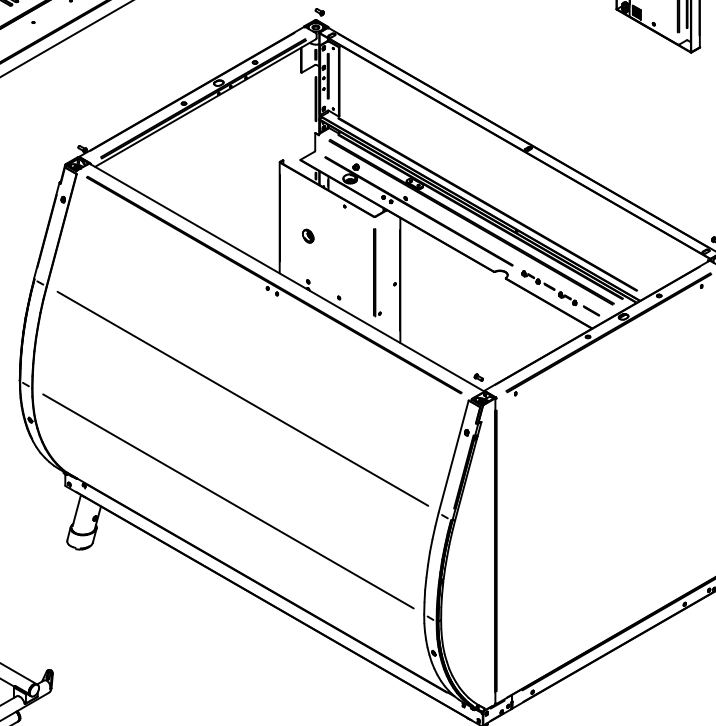

ПВТ-70М.000 РС
Прилавок-витрина тепловой
ПВТ-70М нерж. (1120мм)
ПВТ70М-00.00.000СБ

Витрина
ПВТ-70М.001 РС
60000003075

Шпилька (4 шт.)
ЭМК70М-025-05
22000009956

Столешница-ванна
ПВТ-70М.003 РС
00001002852

Панель управления
ПВТ-70М.002 РС
60000003096

Дверка (в сборе)
ПМЭС70-60-23-01СБ
21000102574

Дверка (в сборе)
ПМЭС70-60-23СБ
21000012572

Направляющая линии "Патша" 1120 мм в сборе
ЭМК70М-30СБ
21000002898

Ножка задняя
ЭМК70М-21СБ
21000001866