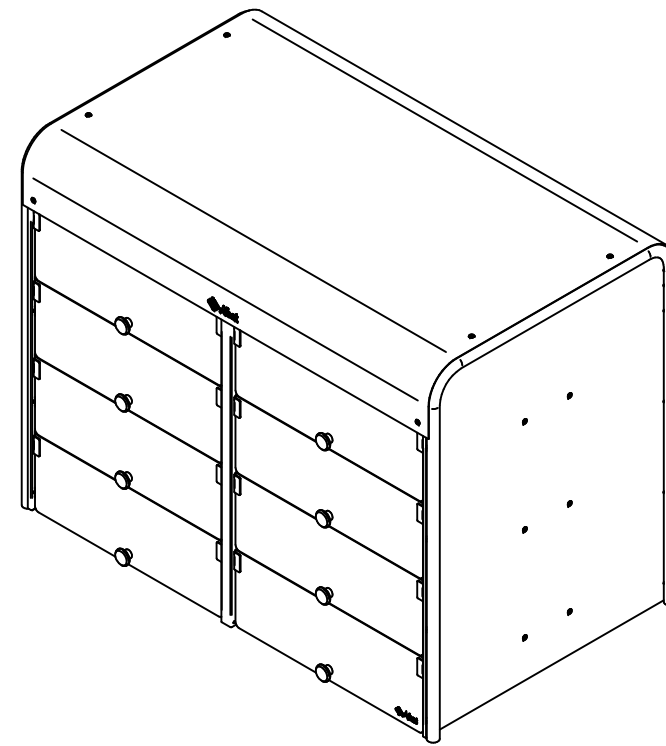

ПВТ-70М.000 РС
Прилавок-витрина тепловой
ПВТ-70М нерж. (1120мм)
ПВТ70М-00.00.000СБ

Витрина
ПВТ-70М.001 РС
60000003075

Шпилька (4 шт.)
ЭМК70М-025-05
22000009956

Столешница-ванна
ПВТ-70М.003 РС
00001002852

Панель управления
ПВТ-70М.002 РС
60000003096

Дверка (в сборе)
ПМЭС70-60-23-01СБ
21000102574

Дверка (в сборе)
ПМЭС70-60-23СБ
21000012572

Направляющая линии "Патша" 1120 мм в сборе
ЭМК70М-30СБ
21000002898

Ножка задняя
ЭМК70М-21СБ
21000001866