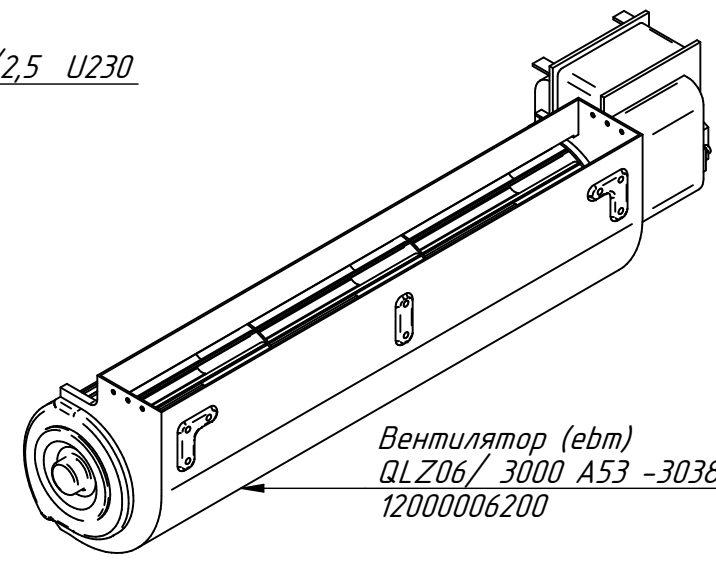

Лампа сигнальная желтая
12000006276

Ручка луна со вставкой
ЭПК-27Н.00.00.003-02СБ
12001002963

ЭМК-70МШ.2526.003 РС
Панель приборная
ПВТ.518.15.00.000-02СБ

ТЭН-265-14 8,5/2,5 U230
12000006158

Вентилятор (ebm)
QLZ06/ 3000 A53 -3038LH-37 aze тангенциальный
12000006200