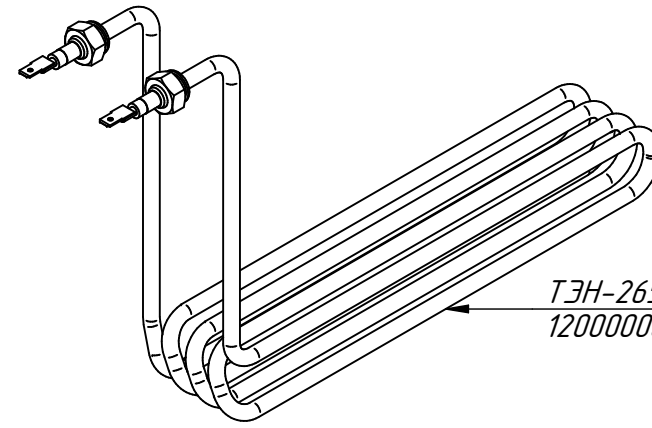

ЭМК-70МШ.2526.003 РС
Панель приборная
ПВТ.518.15.00.000-02СБ