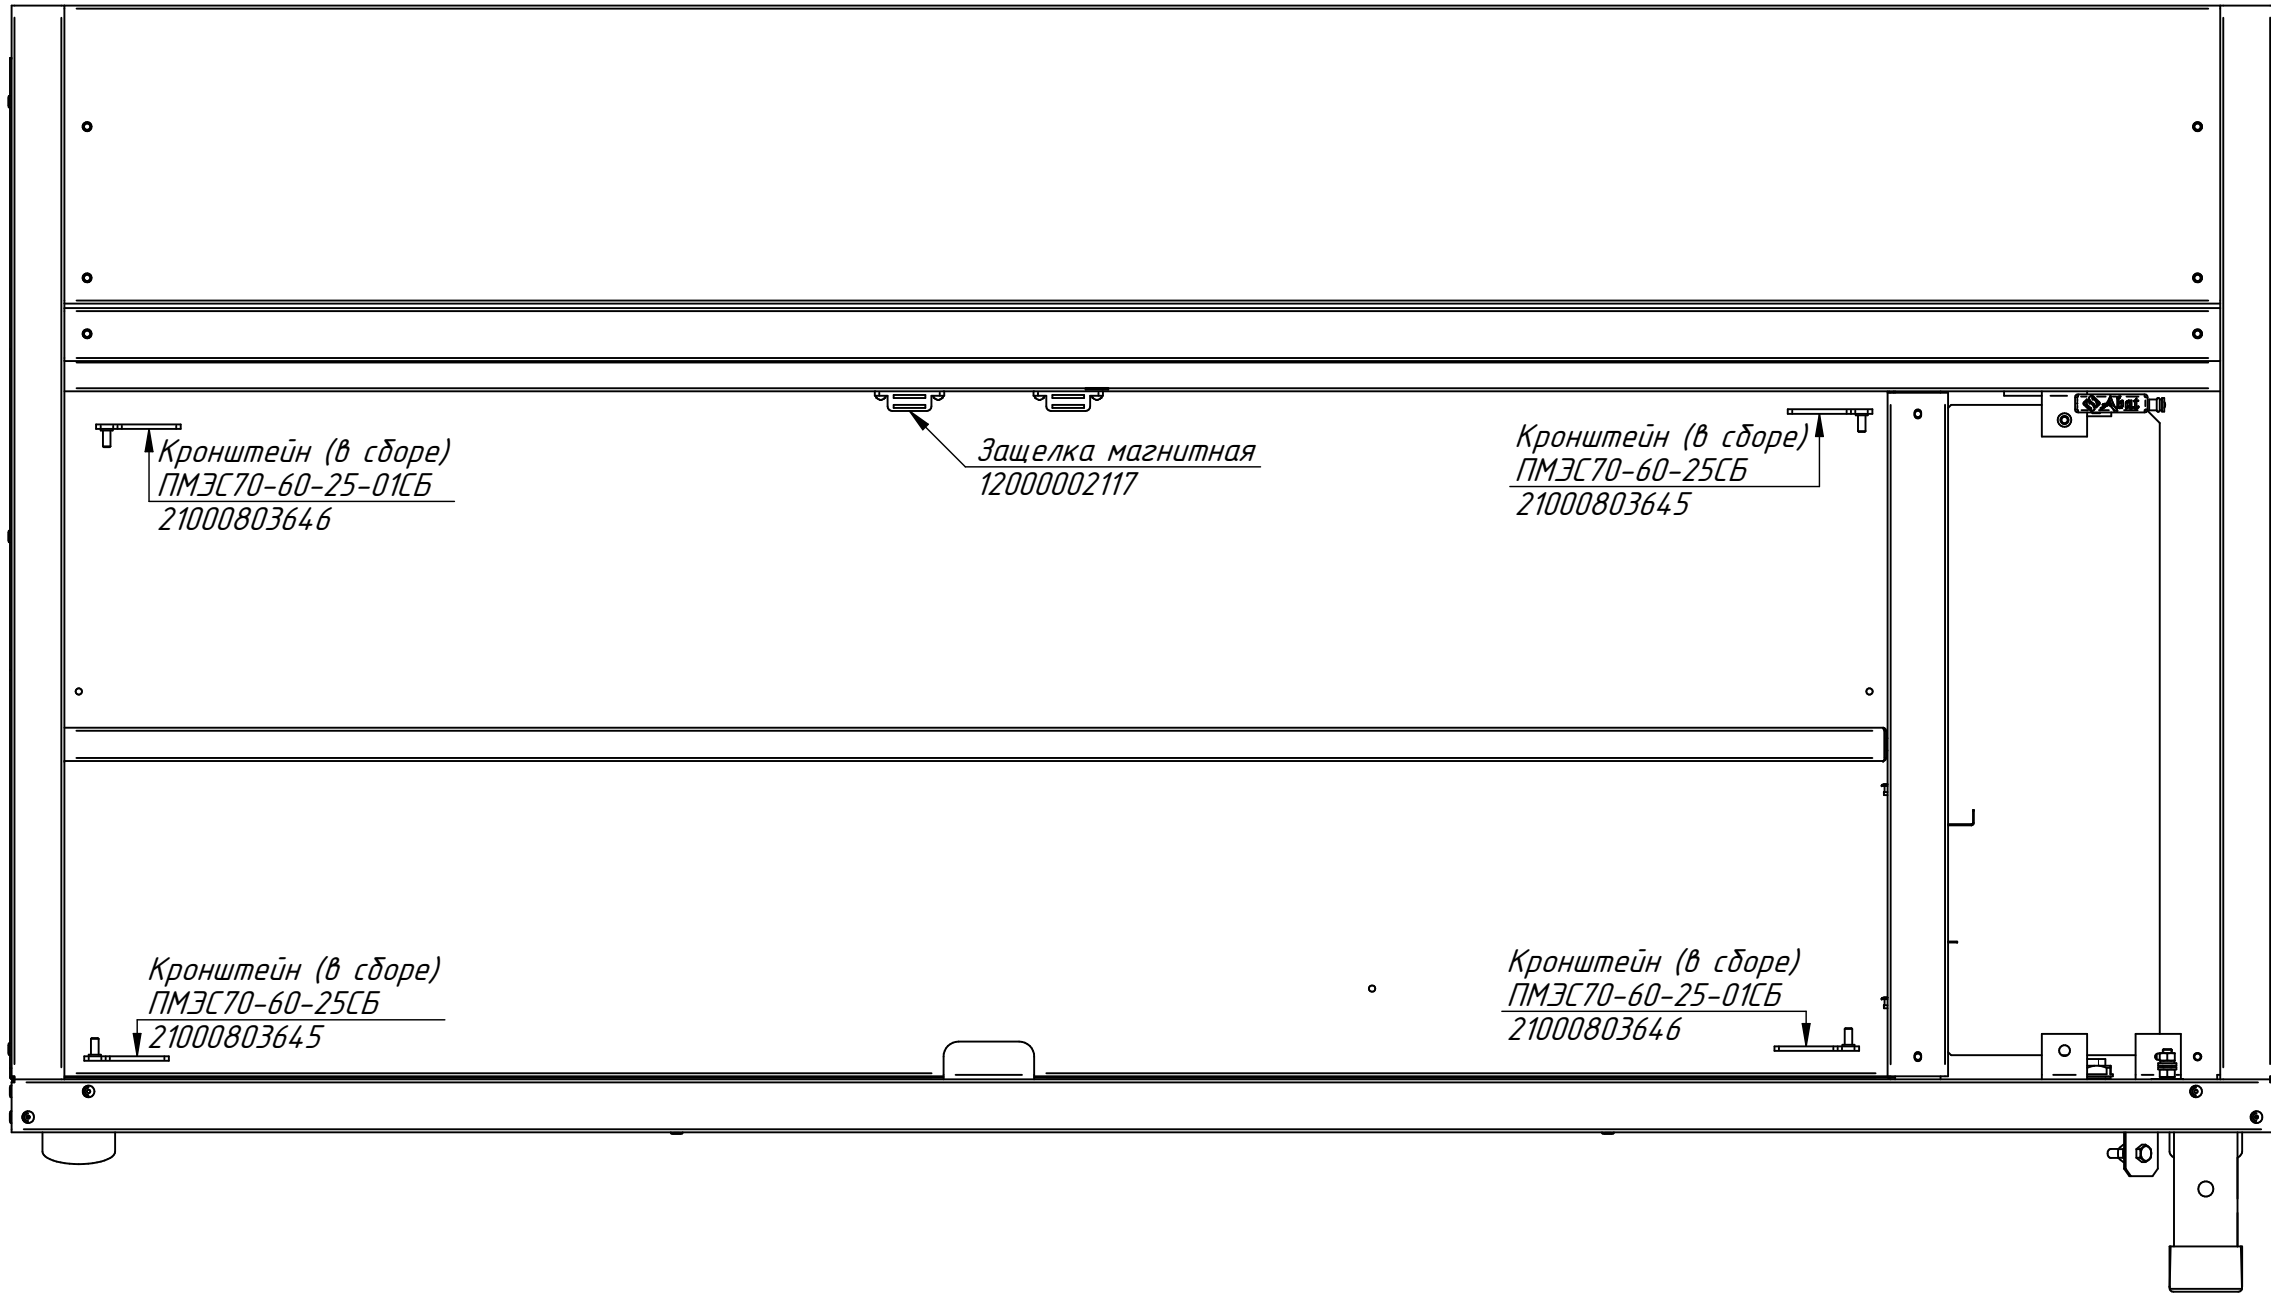

ЭМК-70МШ.2526.000 РС
Мармит электрический кухонный
ЭМК-70МШ нерж. (1500мм)
ЭМК70МШ.2526.00.00.000СБ

ЭМК-70МШ.2526.000-01 РС
Мармит электрический кухонный
ЭМК-70МШ нерж. (1500мм)
ЭМК70МШ.2526.00.00.000СБ

ЭМК-70МШ.2526.001 РС
Полка линии "Патша" 1500 мм 2
яруса
ЭМК70М-80-01СБ

Дуга полки Патша левая (в сборе)
ЭМК70М-026
21001003009

Кронштейн полки
ЭМК70М-024-01
21001003007

Полка
ЭМК70М-023
21001003054

Полка нижняя "Патша" 1500 мм (в сборе)
ЭМК70М-70-01СБ
21001001608