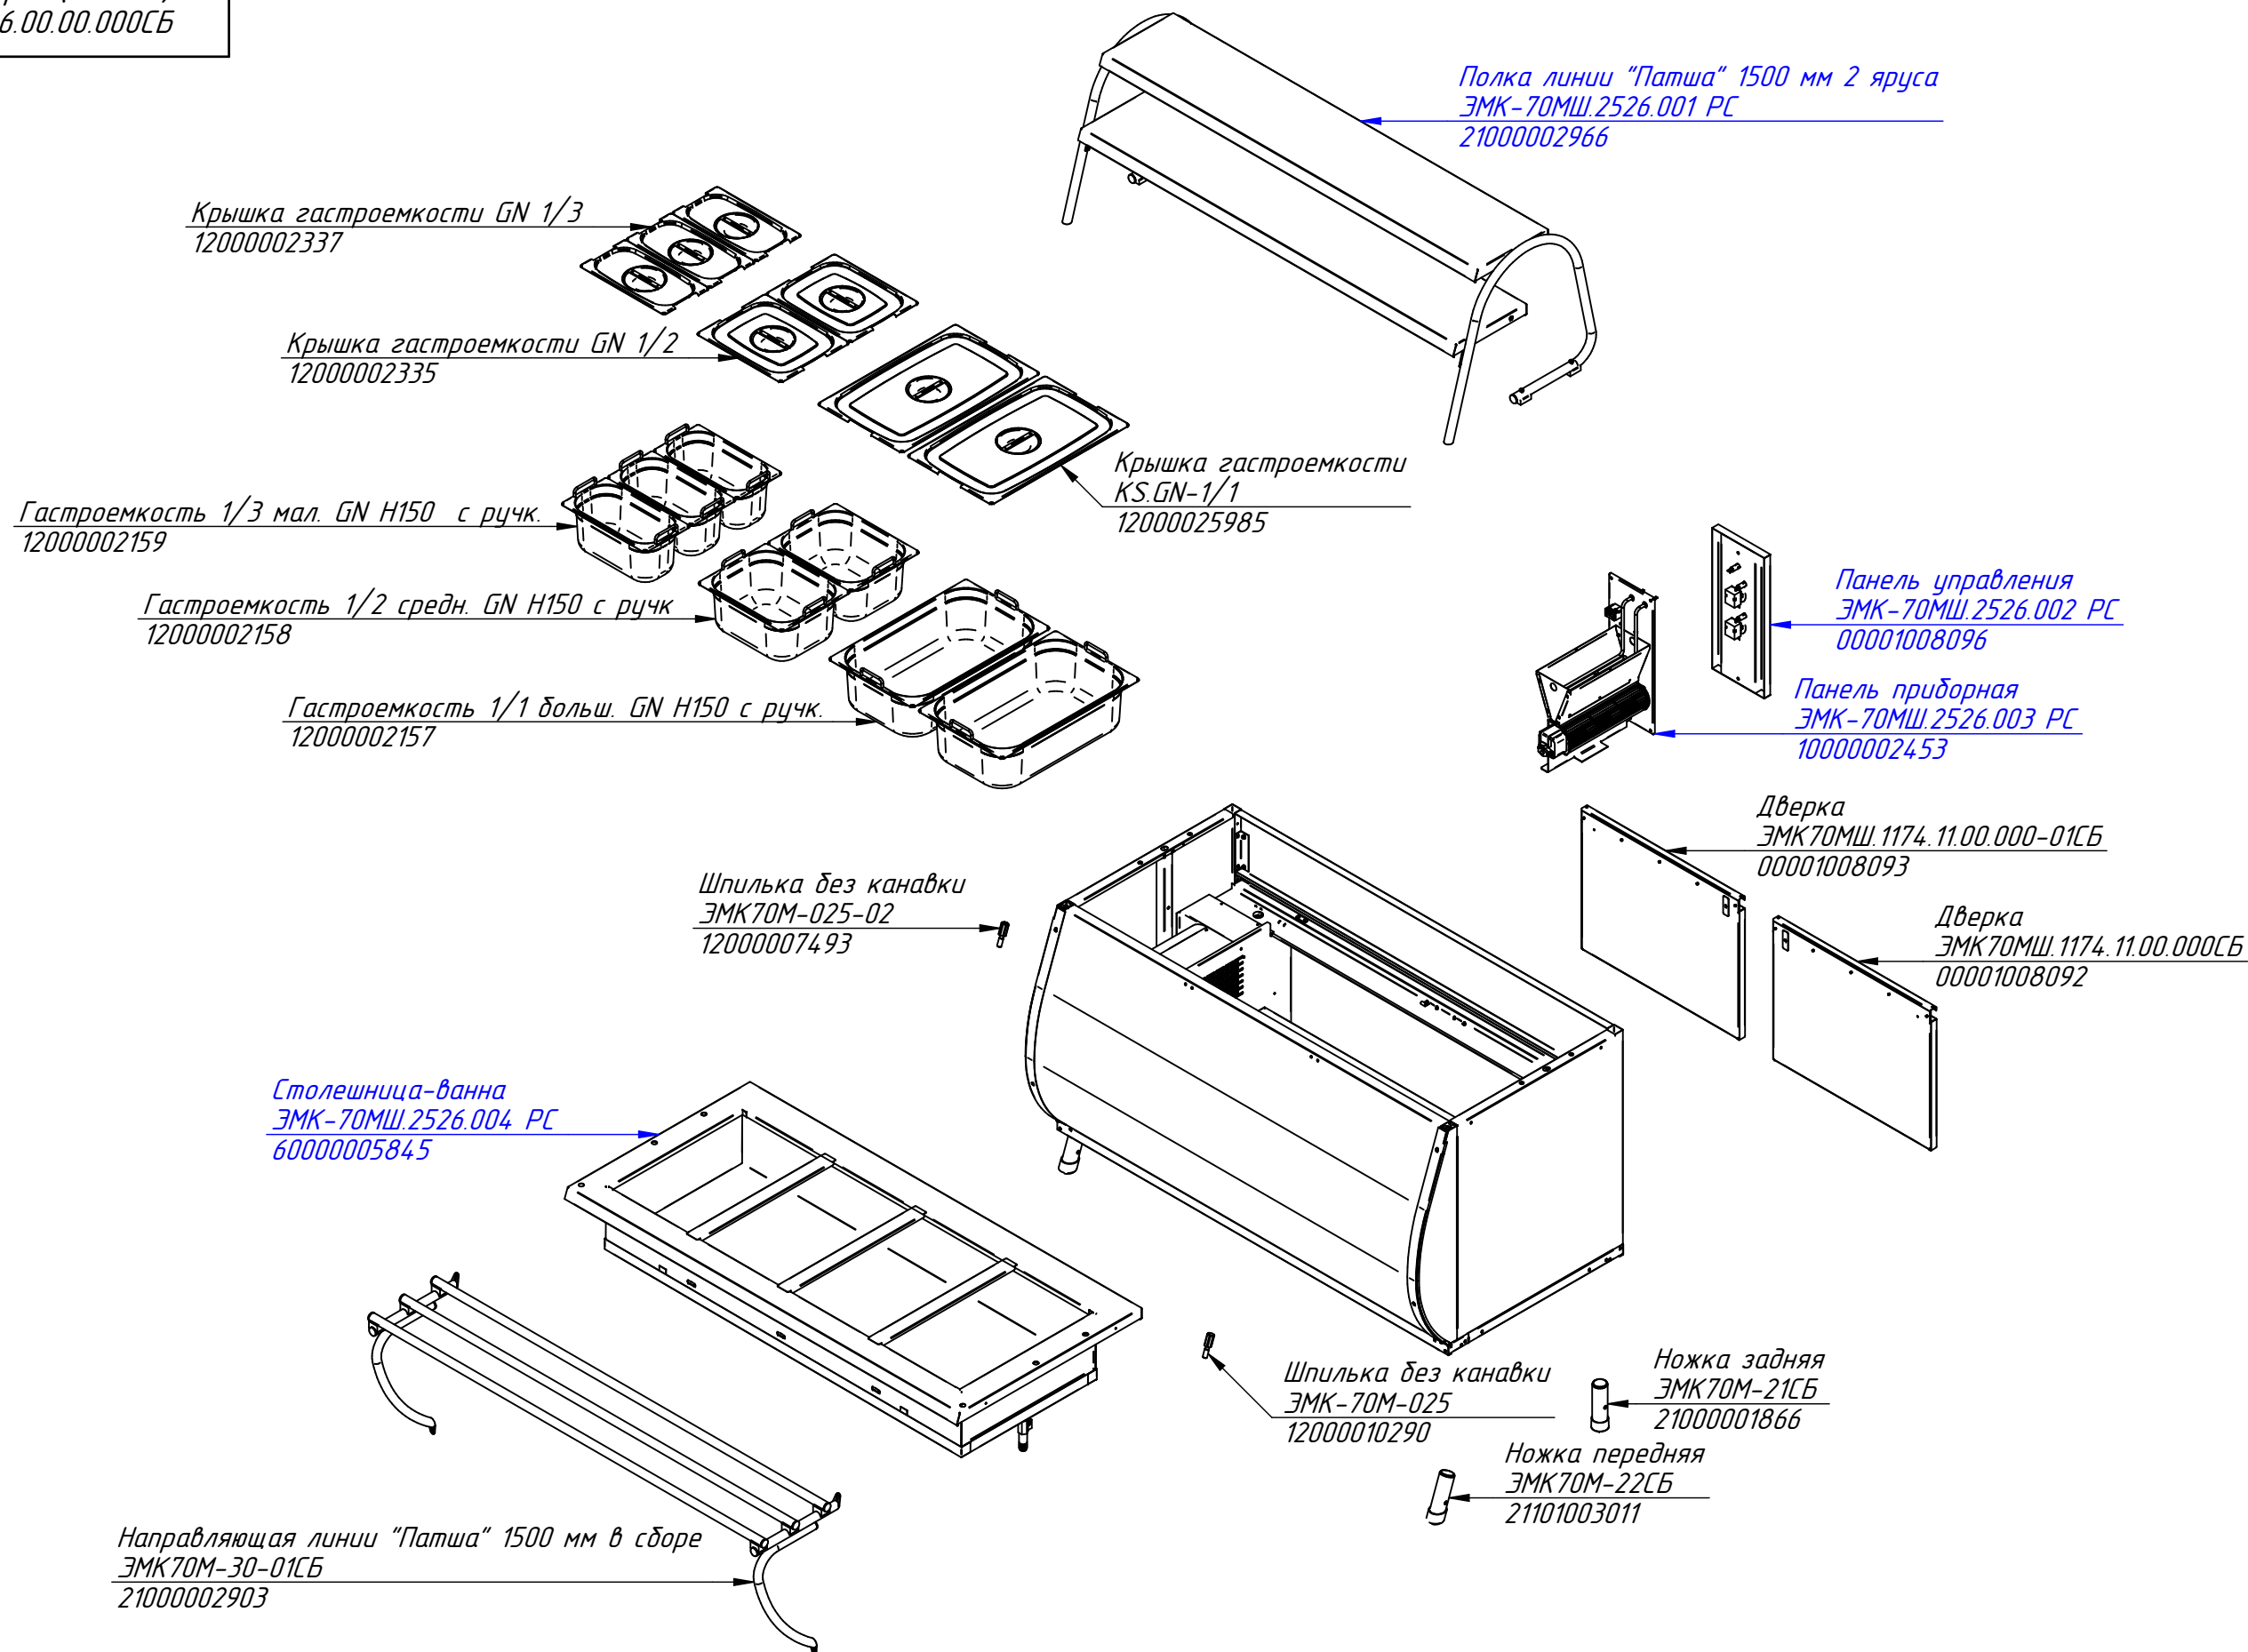

ЭМК-70МШ.2526.000 РС
Мармит электрический кухонный
ЭМК-70МШ нерж. (1500мм)
ЭМК70МШ.2526.00.00.000СБ

ЭМК-70МШ.2526.000-01 РС
Мармит электрический кухонный
ЭМК-70МШ нерж. (1500мм)
ЭМК70МШ.2526.00.00.000СБ

ЭМК-70МШ.2526.001 РС
Полка линии "Патша" 1500 мм 2
яруса
ЭМК70М-80-01СБ

Дуга полки Патша левая (в сборе)
ЭМК70М-026
21001003009

Кронштейн полки
ЭМК70М-024-01
21001003007

Полка
ЭМК70М-023
21001003054

Полка нижняя "Патша" 1500 мм (в сборе)
ЭМК70М-70-01СБ
21001001608

Светильник светодиодный
LED 04.108.4.1.311
12000073058

Кронштейн полки
ЭМК70М-024
21001003006

Дуга полки Патша правая (в сборе)
ЭМК70М-026-01
21001003010

Пробка
ПМЭС 70-60-80-01
12000071656

Опора (4 шт.)
ПМЭС 70-60-105
12000002206