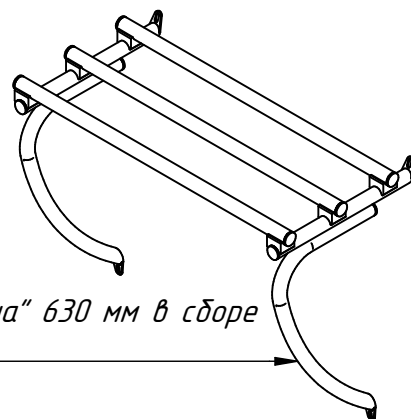

Панель управления
ПТЭ-70М-80.6028.001 РС
21001002898

Направляющая линии "Патша" 630 мм в сборе
ЭМК70М-30-02СБ
21000002896

Ножка передняя
ЭМК70М-22СБ
21101003011

Ножка задняя
ЭМК70М-21СБ
21000001866

ПТЭ-70М-80.6028.001 РС
Панель управления
ПТЭ70К-80.08.000СБ

Наклейка "0-85" (пластик)
ПТЭ70МП-160.02.002-01
12000072188