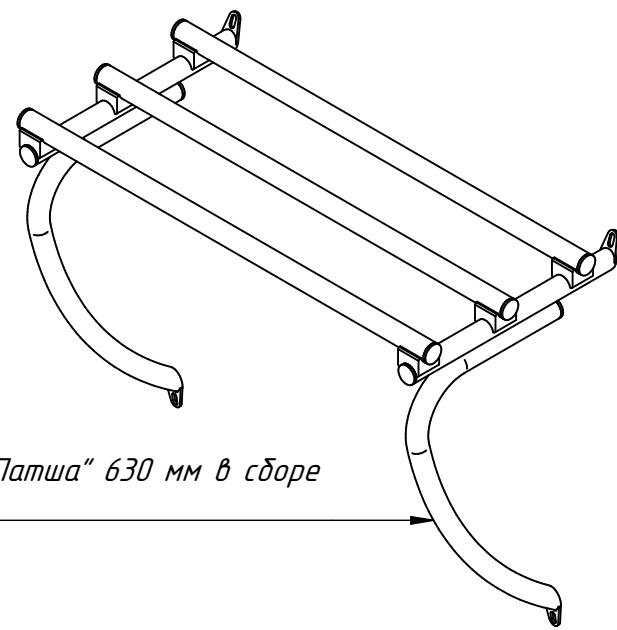

МН-70М.3566.000 РС  
Модуль нейтральный  
МН-70М нерж. (630мм)  
МН70М.3566.00.00.000СБ

Направляющая линии "Патша" 630 мм в сборе  
ЭМК70М-30-02СБ  
21000002896

Ножка задняя  
ЭМК70М-21СБ  
21000001866

Ножка передняя  
ЭМК70М-22СБ  
21101003011