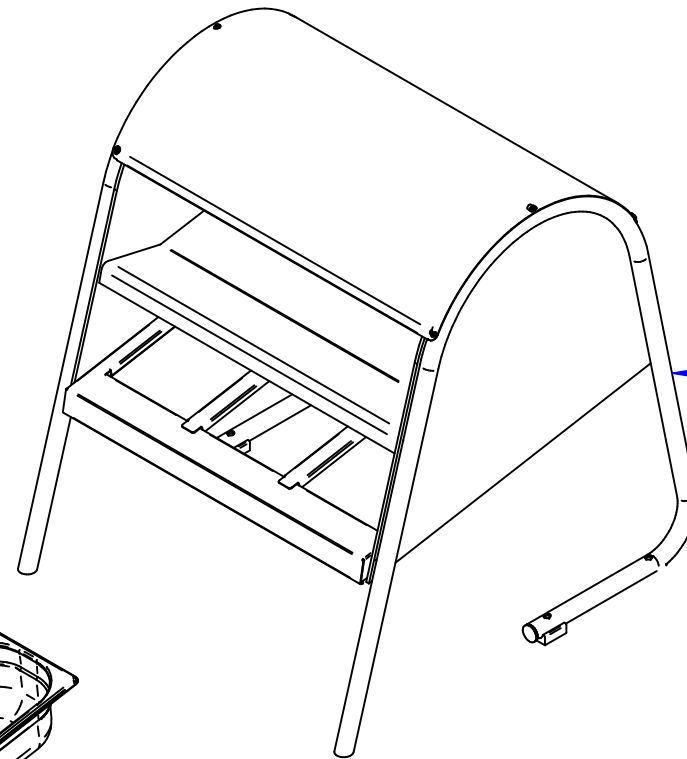

ПСПХ-70М.1112.000 РС
Прилавок для столовых
приборов и подносов с
хлебницей ПСПХ-70М
ПСПХ70М.1112.00.00.000СБ

Гастроемкость (без крышки и ручек)
GN 1/3-100.001
60000074331

Хлебница (в сборе)
ПСПХ-70М.1112.001 РС
21000805887

Шпилька без канавки
ЭМК-70М-025
12000010290

Ножка задняя
ЭМК70М-21СБ
21000001866

Ножка передняя
ЭМК70М-22СБ
21101003011

ПСПХ-70М.1112.001 РС
Хлебница (в сборе)
ПСПХ70М.1112.19.00.000СБ