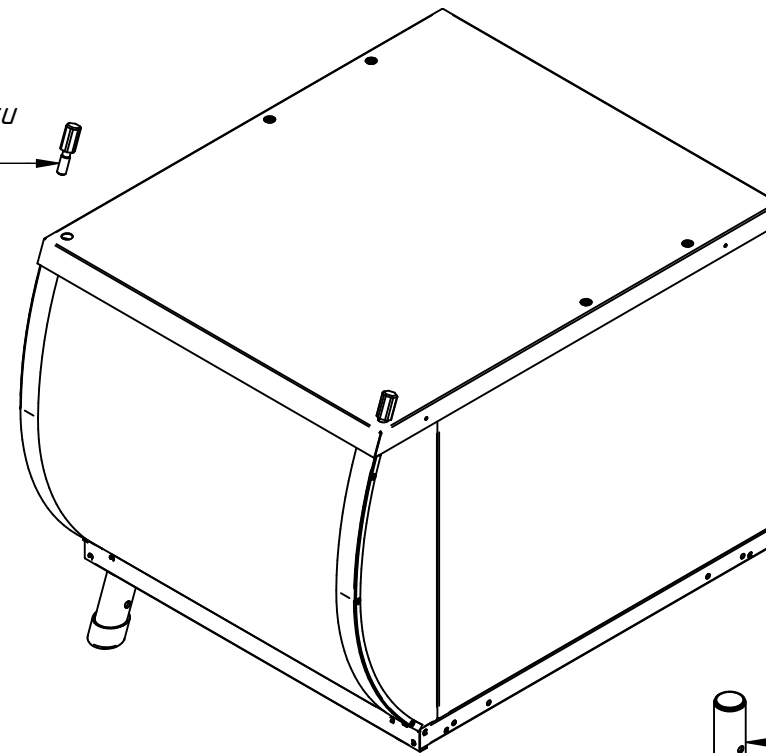

ПСПХ-70М.1112.000 РС
Прилавок для столовых
приборов и подносов с
хлебницей ПСПХ-70М
ПСПХ70М.1112.00.00.000СБ

Гастроемкость (без крышки и ручек)
GN 1/3-100.001
60000074331

Хлебница (в сборе)
ПСПХ-70М.1112.001 РС
21000805887

Шпилька без канавки
ЭМК-70М-025
12000010290

Ножка задняя
ЭМК70М-21СБ
21000001866

Ножка передняя
ЭМК70М-22СБ
21101003011

ПСПХ-70М.1112.001 РС
Хлебница (в сборе)
ПСПХ70М.1112.19.00.000СБ