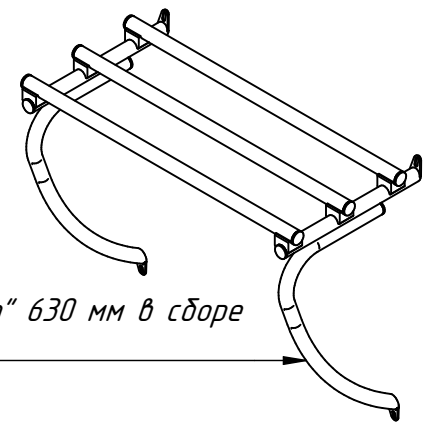

Панель управления  
ПТЭ-70Т-80.5761.001 РС  
21001002898

Направляющая линии "Премьер" 630 мм в сборе  
ЭМК70Т.1022.21.00.000-02СБ  
21000002905

Ножка задняя  
ЭМК70М-21СБ  
21000001866

Ножка передняя  
ЭМК70М-22СБ  
21101003011