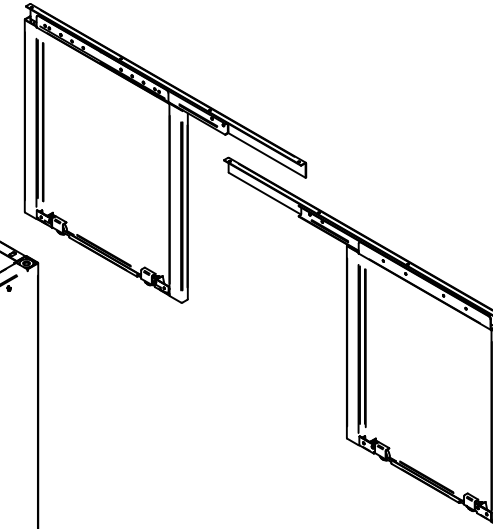

Панель управления  
ПВТ-70Т.1089.002 РС  
60000003096

Направляющая с дверкой  
ПВТ-70Т.1089.003 РС  
00001005482

Направляющая линии "Премьер" 1120 мм в сборе  
ЭМК70Т.1022.21.00.000СБ  
21000002907

Ножка задняя  
ЭМК70М-21СБ  
21000001866