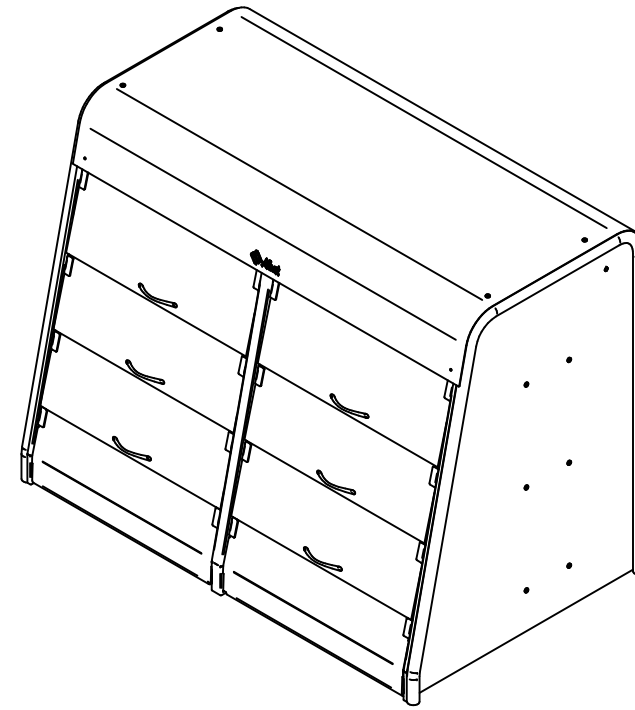

ПВТ-70Т.1089.000 РС  
Прилавок-витрина тепловая  
ПВТ-70Т (1120мм)  
ПВТ70Т.1089.00.00.000СБ

Витрина тепловая  
ПВТ-70Т.1089.001 РС  
00001005733

Шпилька (4 шт.)  
ЭМК70М-025-05  
22000009956

Столешница-ванна  
ПВТ-70Т.1089.004 РС  
00001005735

Панель управления  
ПВТ-70Т.1089.002 РС  
60000003096

Направляющая с дверкой  
ПВТ-70Т.1089.003 РС  
00001005482

Направляющая линии "Премьер" 1120 мм в сборе  
ЭМК70Т.1022.21.00.000СБ  
21000002907

Ножка задняя  
ЭМК70М-21СБ  
21000001866