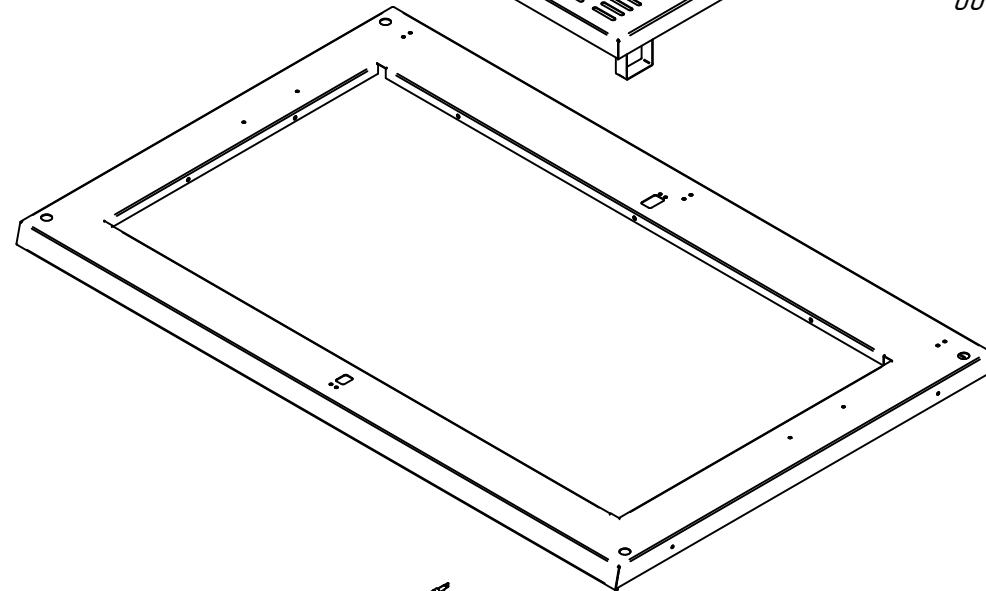

ПВТ-70Т.1089.002 РС  
Панель управления  
ПВТ70Т.1089.16.00.000СБ

ПВТ-70Т.1089.003 РС  
Направляющая с дверкой  
ЭМК70Т.1022.11.00.000СБ

ПВТ-70Т.1089.004 РС  
Столешница-ванна  
ПВТ70Т.1089.17.00.000СБ

Решетка (2 шт.)  
ПВТ70КМ.2090.17.02.000СБ  
60001009178