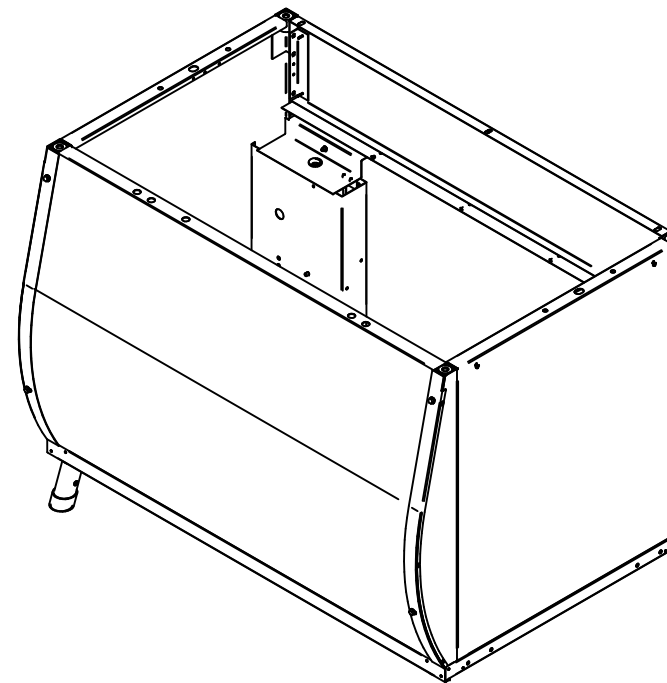

ПВТ-70Т.1089.000 РС  
Прилавок-витрина тепловая  
ПВТ-70Т (1120мм)  
ПВТ70Т.1089.00.00.000СБ

Витрина тепловая  
ПВТ-70Т.1089.001 РС  
00001005733

Шпилька (4 шт.)  
ЭМК70М-025-05  
22000009956

Столешница-ванна  
ПВТ-70Т.1089.004 РС  
00001005735

Панель управления  
ПВТ-70Т.1089.002 РС  
60000003096

Направляющая с дверкой  
ПВТ-70Т.1089.003 РС  
00001005482

Направляющая линии "Премьер" 1120 мм в сборе  
ЭМК70Т.1022.21.00.000СБ  
21000002907

Ножка задняя  
ЭМК70М-21СБ  
21000001866