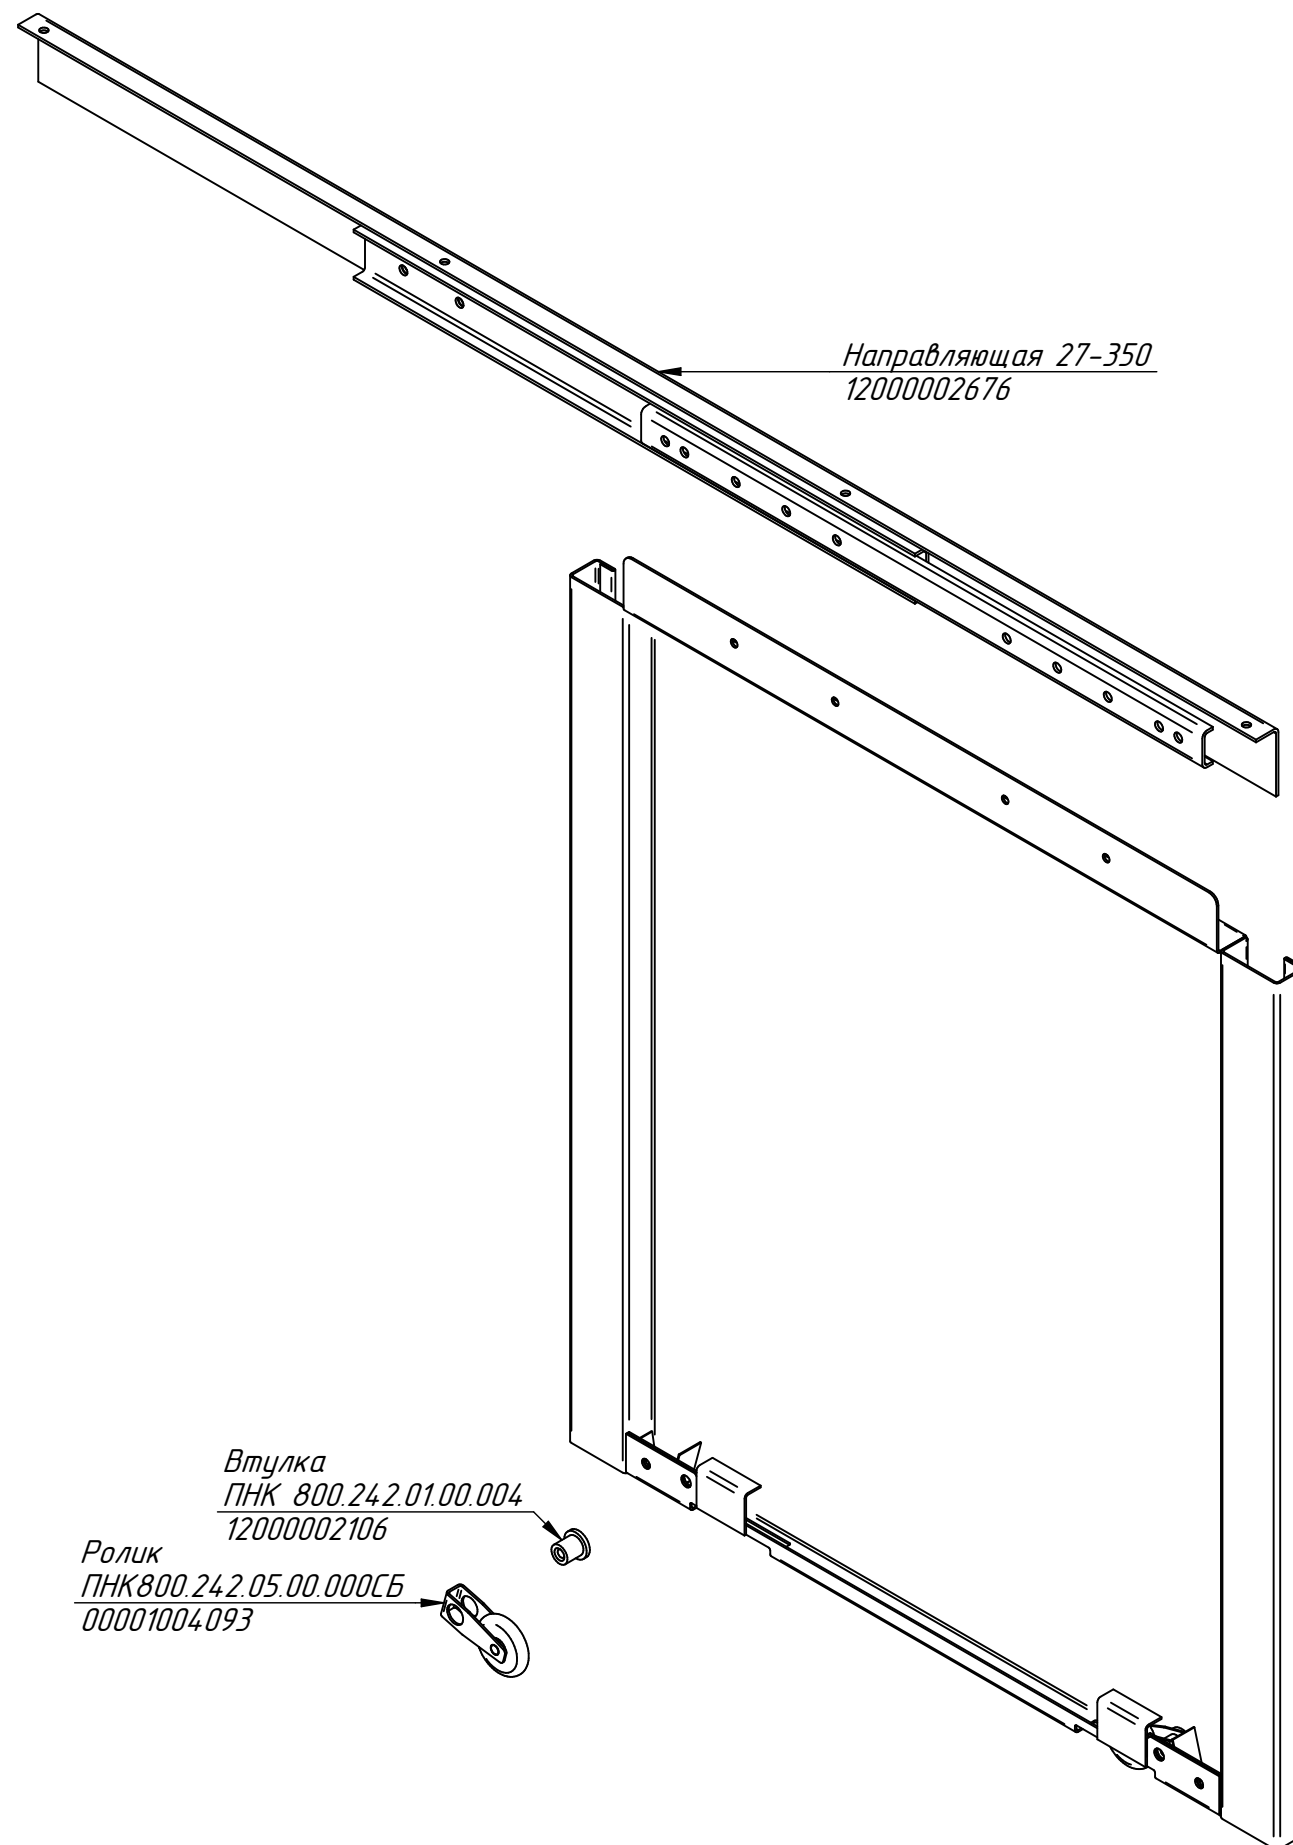

ПВТ-70Т.1089.003 РС
Направляющая с дверкой
ЭМК70Т.1022.11.00.000СБ