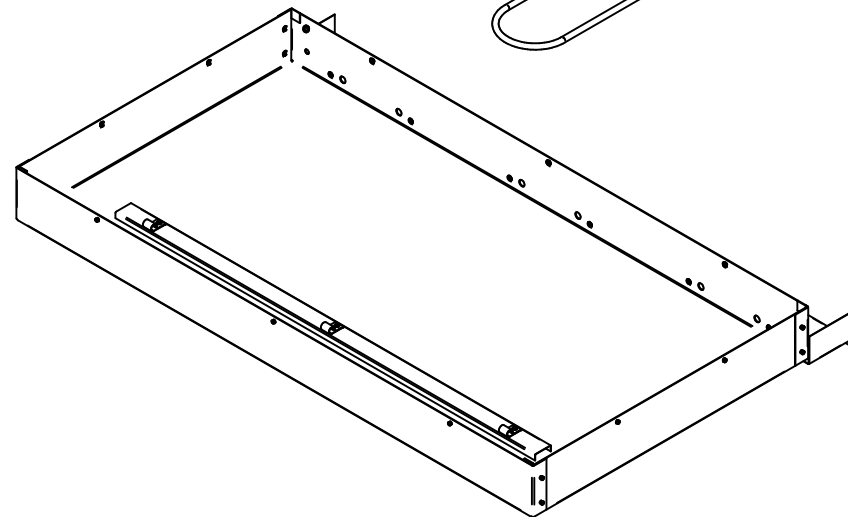

ТЭН- 90А 8,5/0,4 S230 (3 шт.)
12000006013