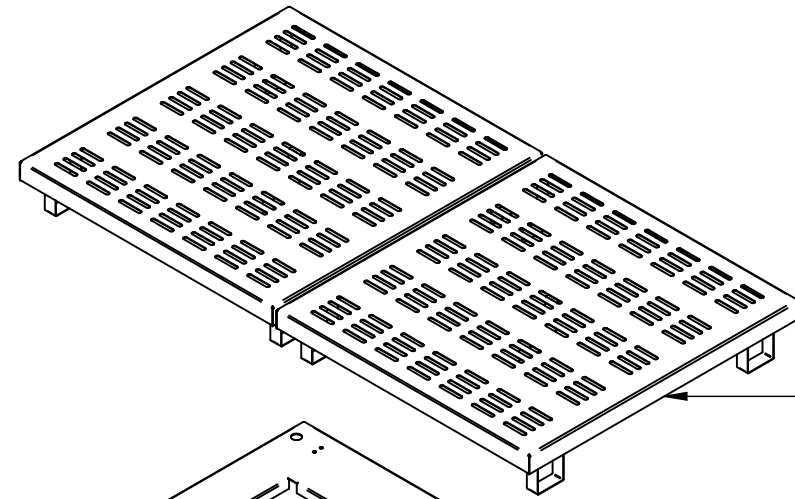

ПВТ-70Т.1089.004 РС
Столешница-ванна
ПВТ70Т.1089.17.00.000СБ