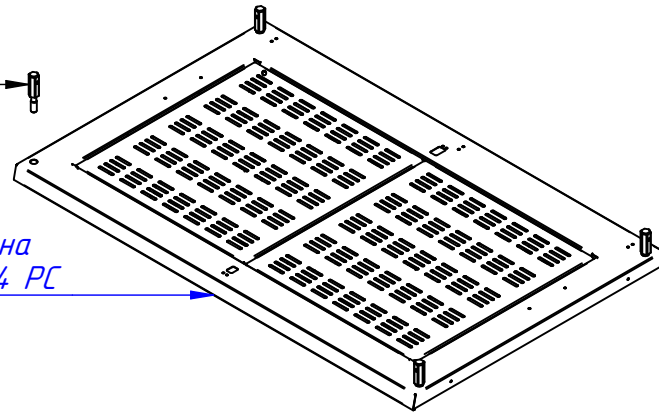

ПВТ-70Т.1089.000 РС  
Прилавок-витрина тепловая  
ПВТ-70Т (1120мм)  
ПВТ70Т.1089.00.00.000СБ

Витрина тепловая  
ПВТ-70Т.1089.001 РС  
00001005733

Шпилька (4 шт.)  
ЭМК70М-025-05  
22000009956

Столешница-ванна  
ПВТ-70Т.1089.004 РС  
00001005735

Панель управления  
ПВТ-70Т.1089.002 РС  
60000003096

Направляющая с дверкой  
ПВТ-70Т.1089.003 РС  
00001005482

Направляющая линии "Премьер" 1120 мм в сборе  
ЭМК70Т.1022.21.00.000СБ  
21000002907

Ножка задняя  
ЭМК70М-21СБ  
21000001866