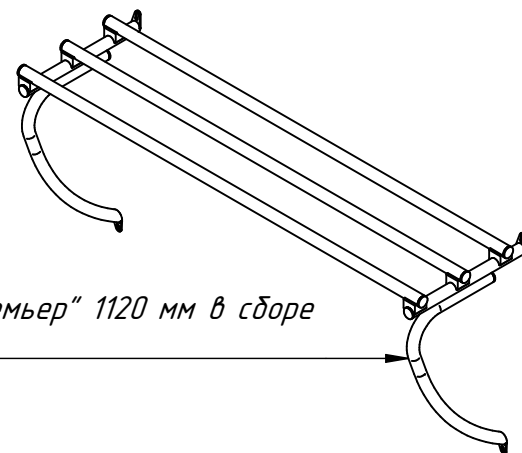

Панель управления  
ПВТ-70Т.1089.002 РС  
60000003096

Направляющая с дверкой  
ПВТ-70Т.1089.003 РС  
00001005482

Направляющая линии "Премьер" 1120 мм в сборе  
ЭМК70Т.1022.21.00.000СБ  
21000002907

Ножка задняя  
ЭМК70М-21СБ  
21000001866