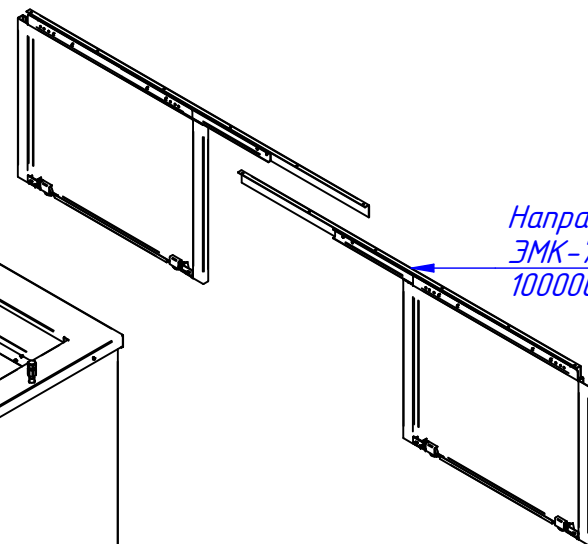

Шпилька с канавкой (2 шт.)
ЭМК70М-025-04
21000003813

Крышка gastronorm GN 1/3 в шт
12000002337

Крышка gastronorm GN 1/2 в шт
12000002335

Крышка gastronorm KS.GN-1/1
12000025985

Панель управления (в сборе)
ЭМК-70Т-01.2372.002 РС
21000010552

Реле
Omron G7L-2A-TUB AC200/240
12000061078

Направляющая с дверкой (2 шт.)
ЭМК-70Т-01.2372.003 РС
10000002952

Гастрономность 1/3 мал. GN H150 с ручк.
12000002159

Гастрономность 1/2 средн. GN H150 с ручк
12000002158