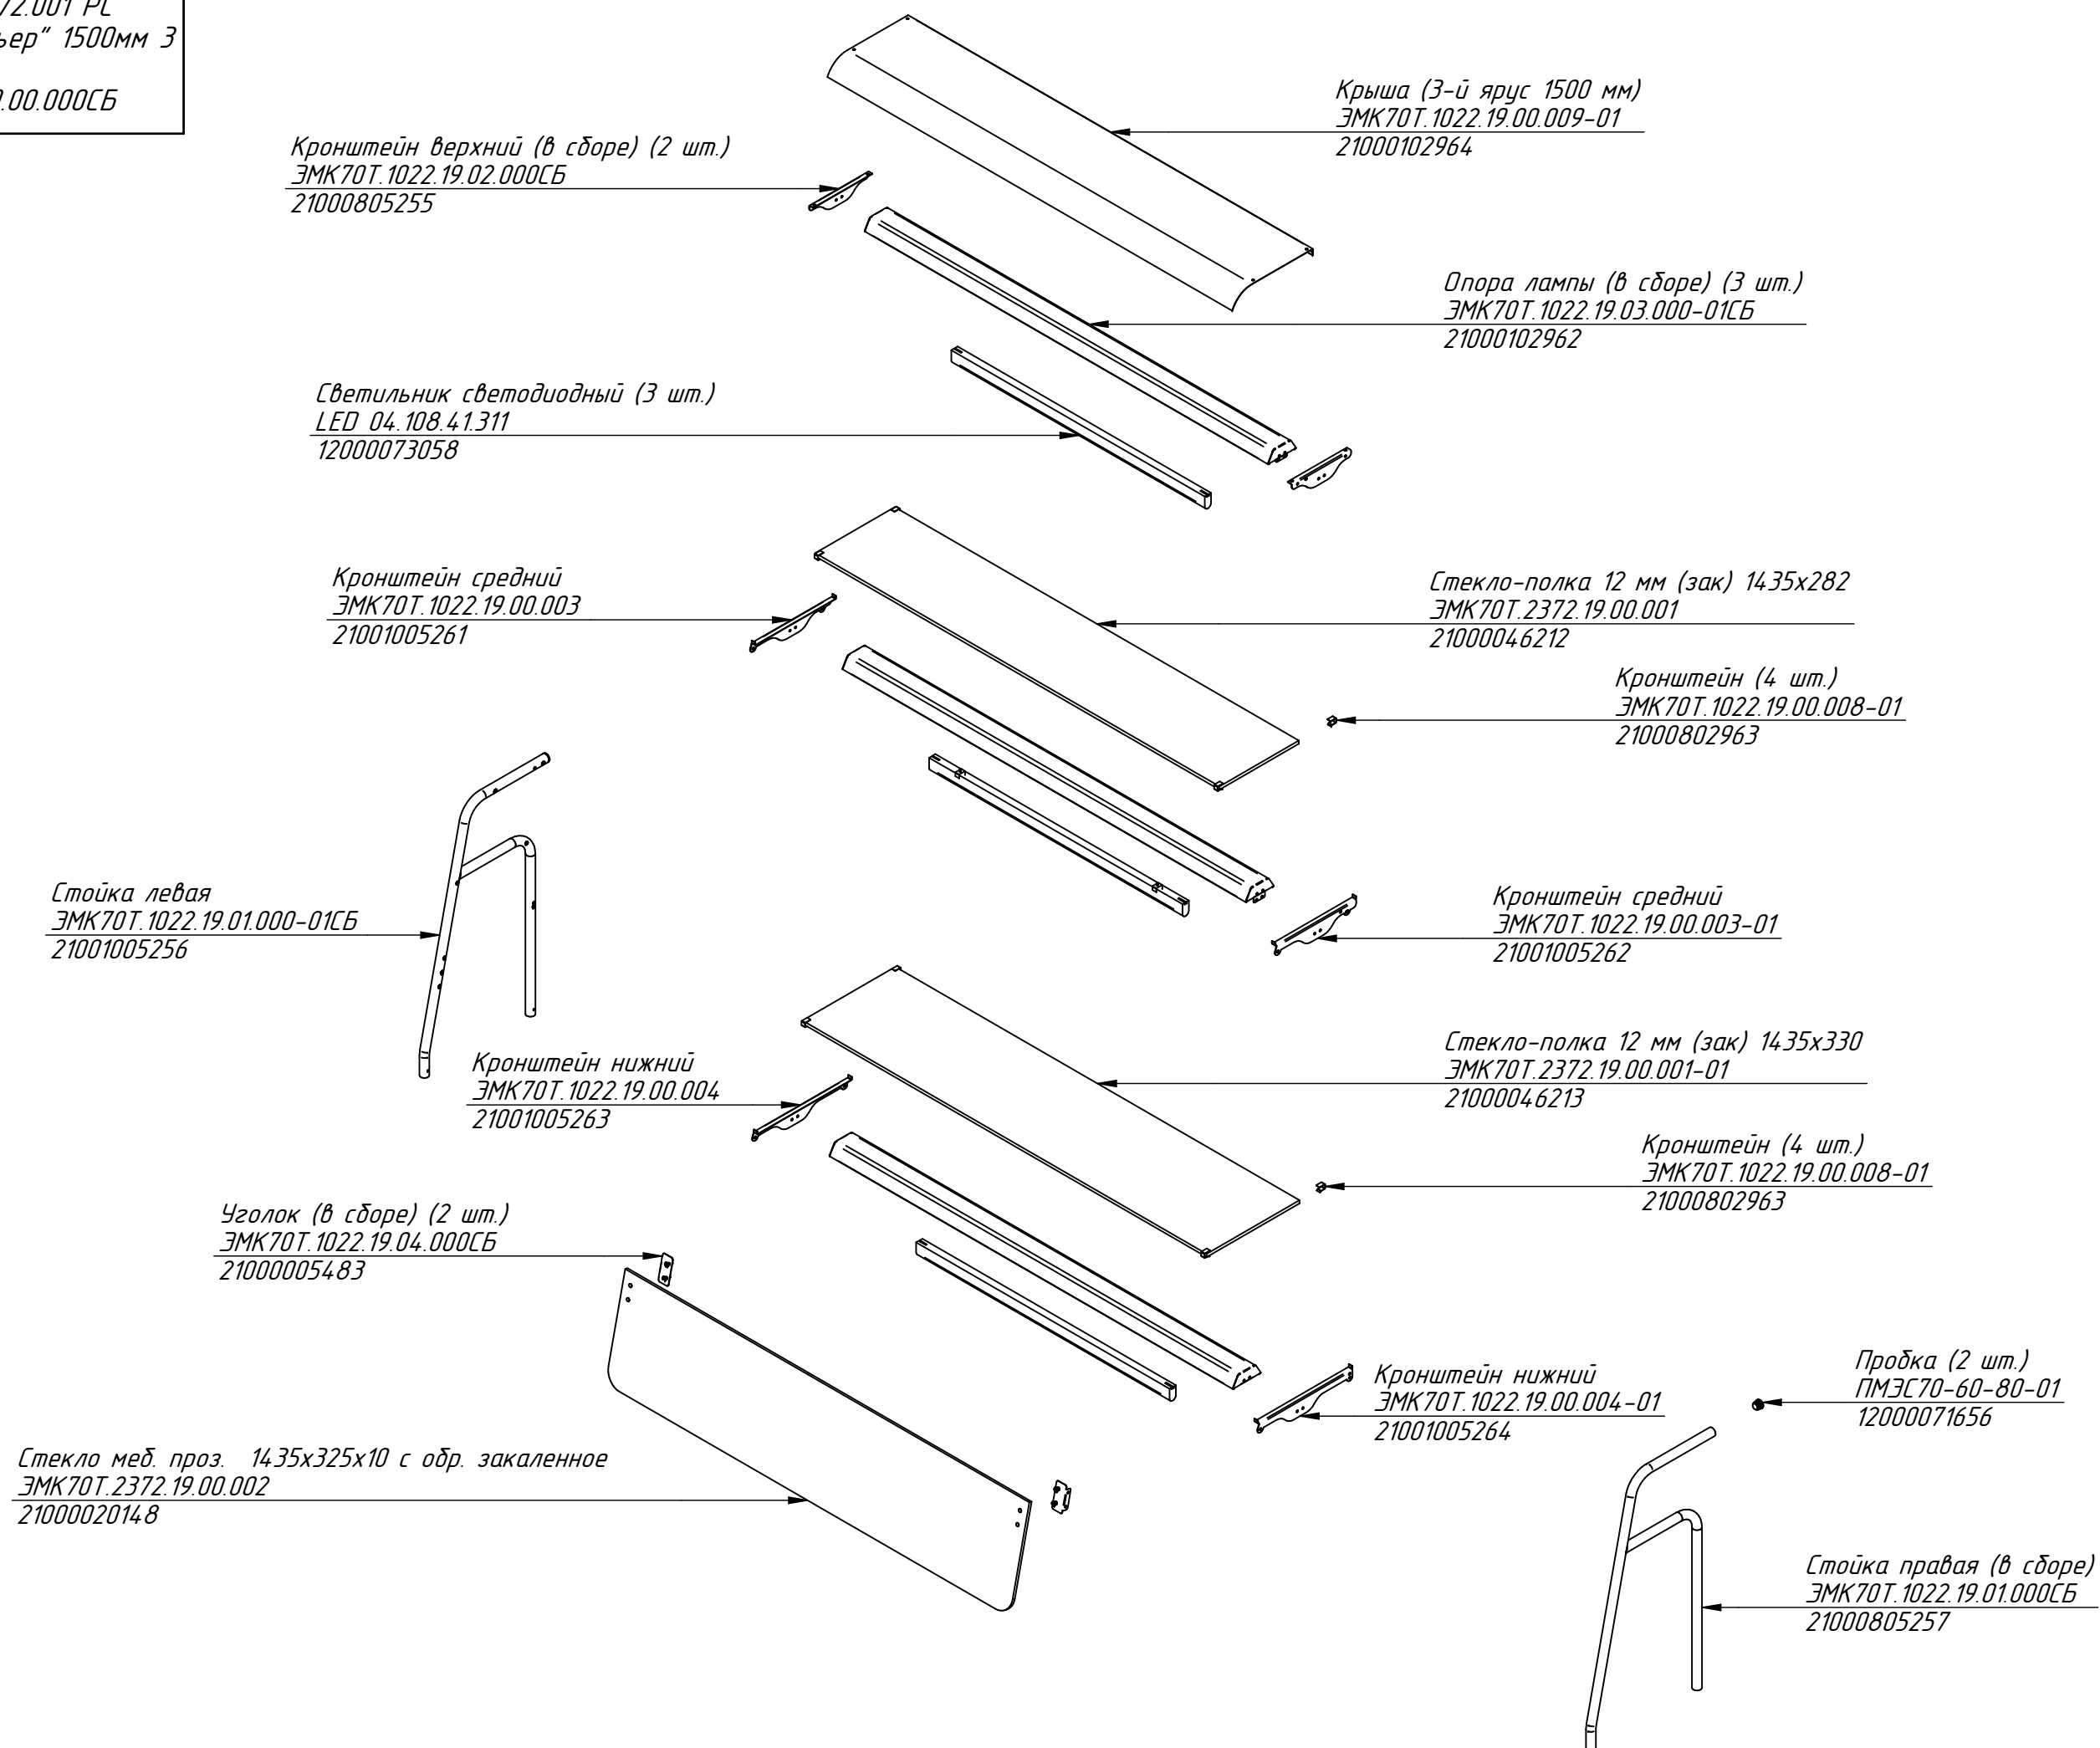

Реле
Omron G7L-2A-TUB AC200/240
12000061078

Направляющая с дверкой (2 шт.)
ЭМК-70Т-01.2372.003 РС
10000002952

Гастрономность 1/3 мал. GN H150 с ручк.
12000002159

Гастрономность 1/2 средн. GN H150 с ручк
12000002158

Гастрономность 1/1 больш. GN H150 с ручк.
12000002157

Ванна паровая (в сборе)
ЭМК-70Т-01.2372.004 РС
21000015737

Ножка задняя
ЭМК70М-21СБ
21000001866

Ножка передняя
ЭМК70М-22СБ
21101003011

Направляющая линии "Премьер" 1500 мм в сборе
ЭМК70Т.1022.21.00.000-01СБ
21000002956

ЭМК-70Т-01.2372.001 РС
Полка линии "Премьер" 1500мм 3
яруса
ЭМК70Т.2372.19.00.000СБ

ЭМК-70Т-01.2372.002 РС
Панель управления (в
сборе)
ЭМК70Т.1022.16.00.000СБ

Лампа сигнальная белая
12000006277

Терморезулятор 55.13014.260 (85° С)
21000060326

Направляющая 27-500
12000002677

Втулка
ПНК 800.242.01.00.004
12000002106
Ролик
ПНК 800.242.05.00.000СБ
00001004093

ЭМК-70Т-01.2372.004 РС
Ванна паровая
ЭМК70К-96-01 СБ