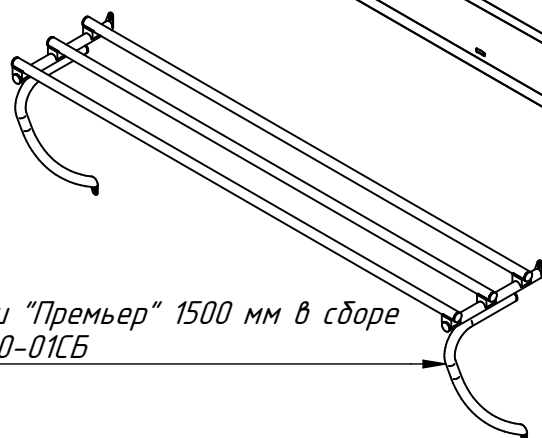

ЭМК-70Т-01.2372.001 РС
Полка линии "Премьер" 1500мм 3
яруса
ЭМК70Т.2372.19.00.000СБ

ЭМК-70Т-01.2372.002 РС
Панель управления (в
сборе)
ЭМК70Т.1022.16.00.000СБ

Лампа сигнальная белая
12000006277

Терморезулятор 55.13014.260 (85° С)
21000060326