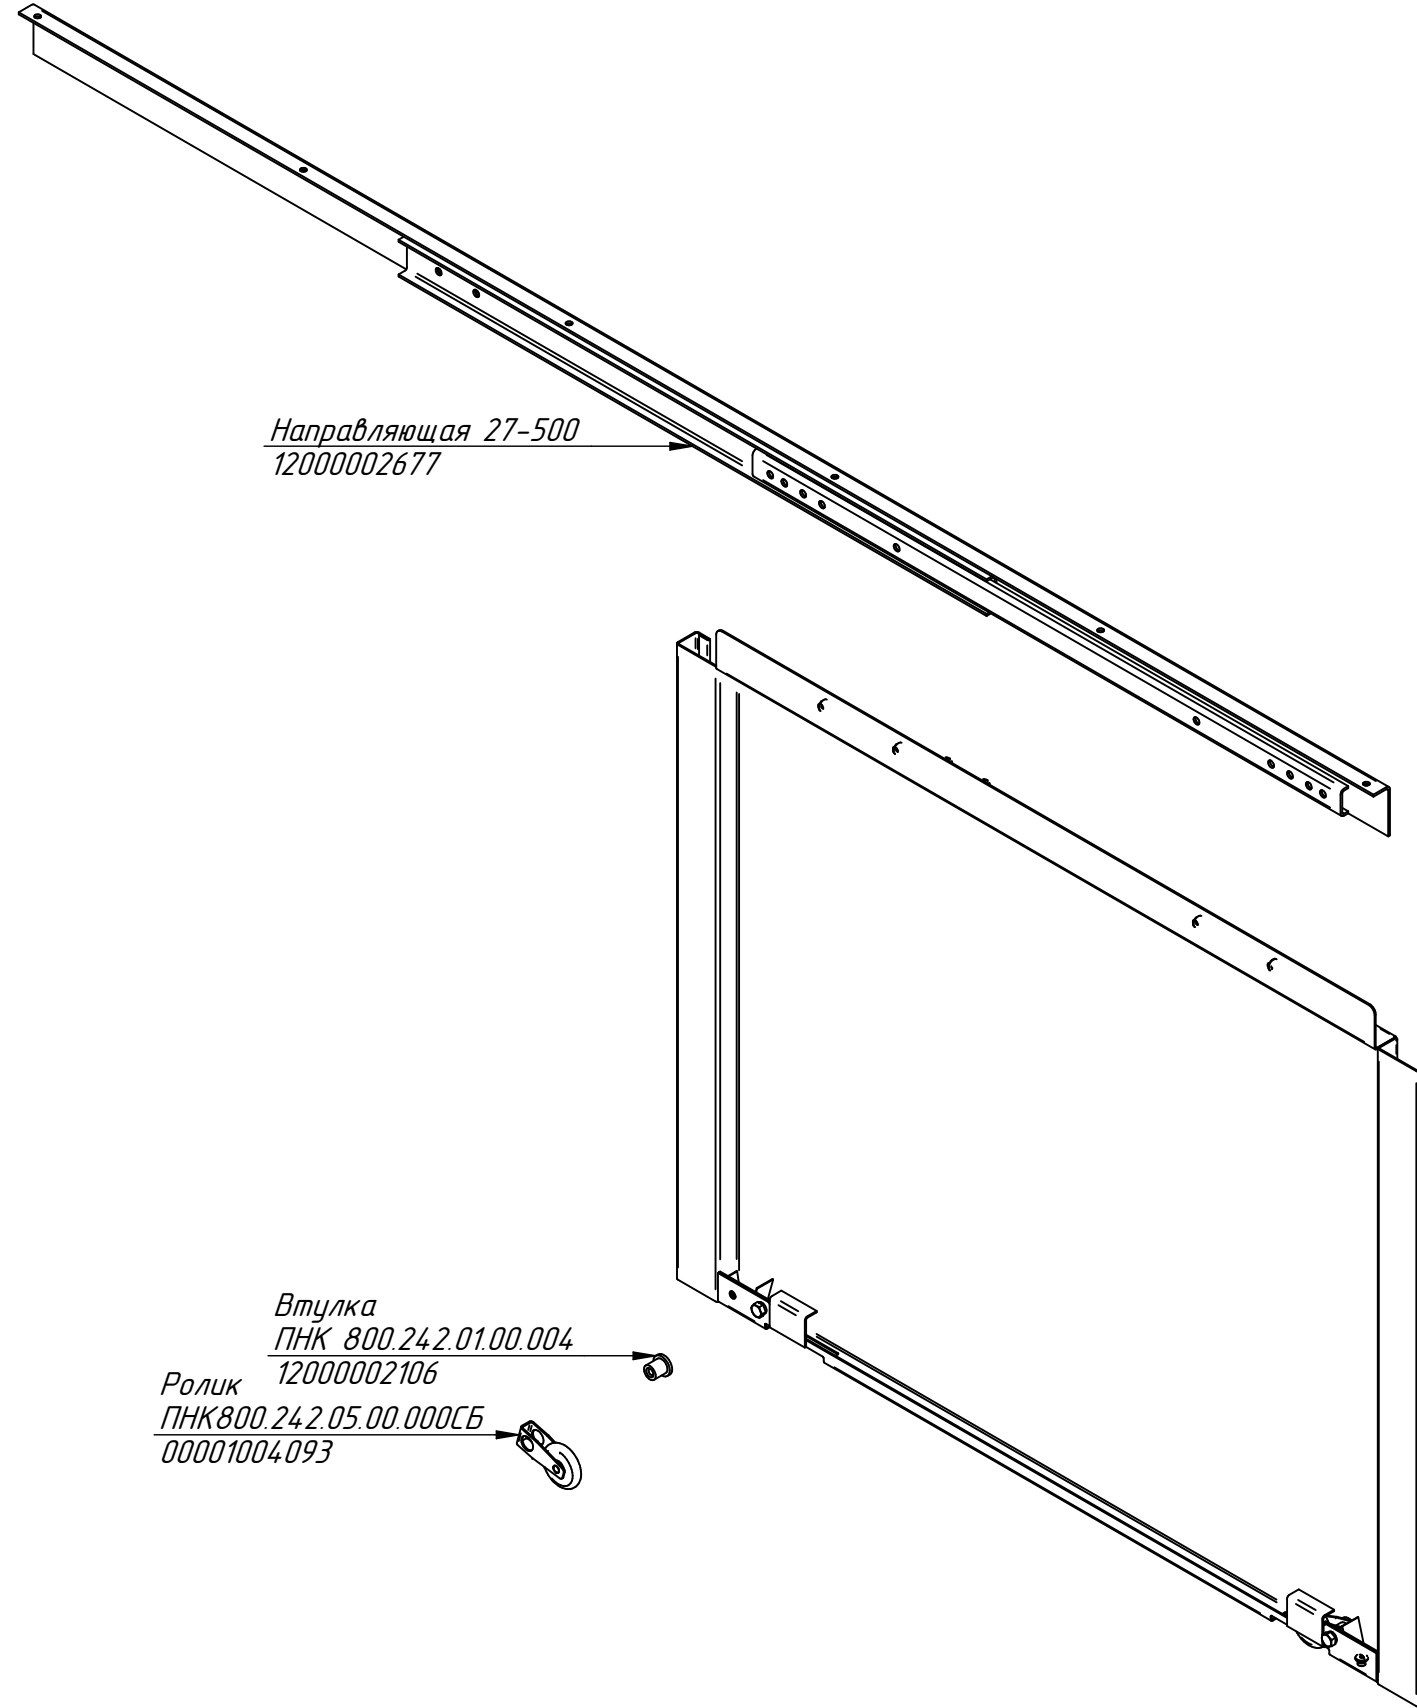

ЭМК-70Т-01.2372.003 РС
Направляющая с дверкой
ЭМК70Т.2372.11.00.000СБ

Направляющая 27-500
12000002677

Втулка
ПНК 800.242.01.00.004
12000002106
Ролик
ПНК 800.242.05.00.000СБ
00001004093