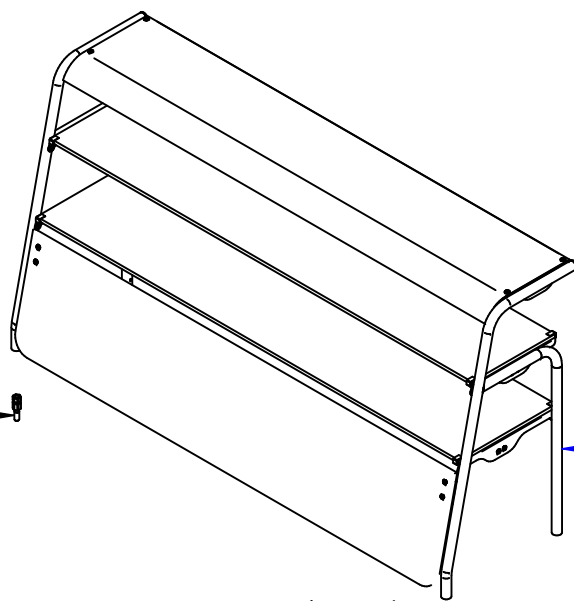

ЭМК-70Т-01.2372.000 РС
Мармит электрический кухонный
ЭМК-70Т-01 (1500мм)
ЭМК70Т.2372.00.00.000СБ

Шпилька с канавкой (2 шт.)
ЭМК-70М-025-03
21000007492

Полка линии "Премьер" 1500мм 3 яруса
ЭМК-70Т-01.2372.001 РС
21000002958

Шпилька с канавкой (2 шт.)
ЭМК70М-025-04
21000003813

Крышка gastronorm GN 1/3 в шт
12000002337

Крышка gastronorm GN 1/2 в шт
12000002335

Крышка gastronorm KS.GN-1/1
12000025985

Панель управления (в сборе)
ЭМК-70Т-01.2372.002 РС
21000010552

Реле
Omron G7L-2A-TUB AC200/240
12000061078

Направляющая с дверкой (2 шт.)
ЭМК-70Т-01.2372.003 РС
10000002952

Гастрономность 1/3 мал. GN H150 с ручк.
12000002159

Гастрономность 1/2 средн. GN H150 с ручк
12000002158

ЭМК-70Т-01.2372.001 РС
Полка линии "Премьер" 1500мм 3
яруса
ЭМК70Т.2372.19.00.000СБ

ЭМК-70Т-01.2372.002 РС
Панель управления (в
сборе)
ЭМК70Т.1022.16.00.000СБ

Лампа сигнальная белая
12000006277

Терморезулятор 55.13014.260 (85° С)
21000060326