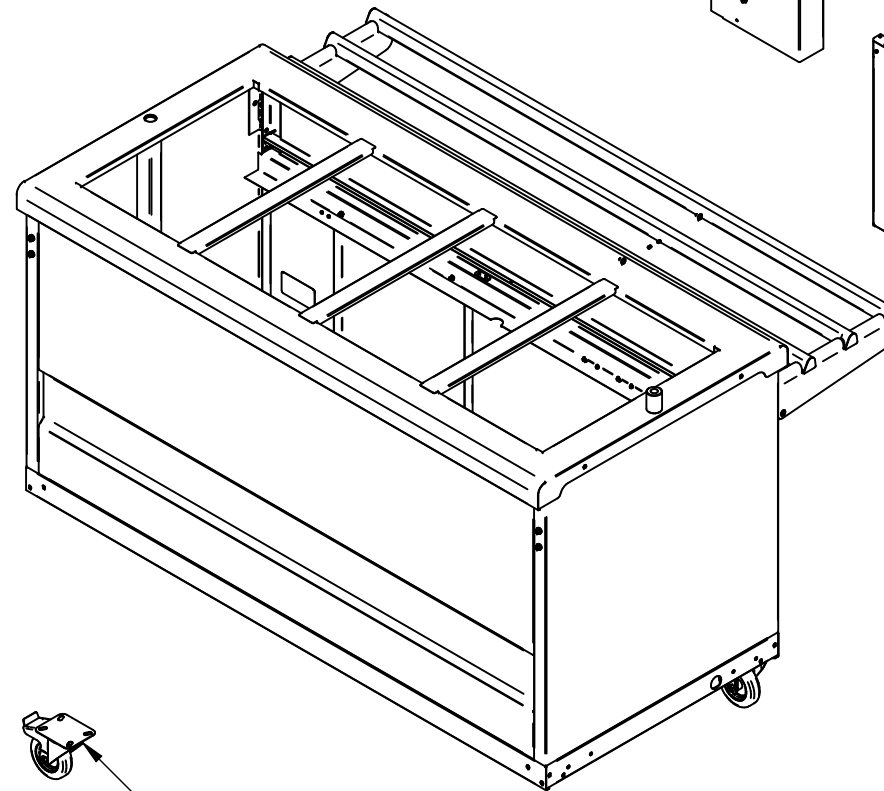

Крышка гастроемкости GN 1/2 в шт
12000002335

Шпилька (2 шт.)
ЭМК70П-00.00.001
22001007248

Щит монтажный
ЭМК-70ПМ-01.002 РС
60000002608

Дверка (в сборе)
ПМЭС70-60-23-01СБ
21000102574

Гастроемкость 1/2 средн. GN H150 с ручк
12000002158

Дверка (в сборе)
ПМЭС70-60-23СБ
21000012572

Ванна паровая (в сборе)
ЭМК-70ПМ-01.003 РС
21000015737

Направляющая складная (1500 мм)
ЭМК70ПМ-01.06.00.000СБ
21000002595

Колеса поворотные (2 шт.)
3302-SLS-100-F18с
12000000633