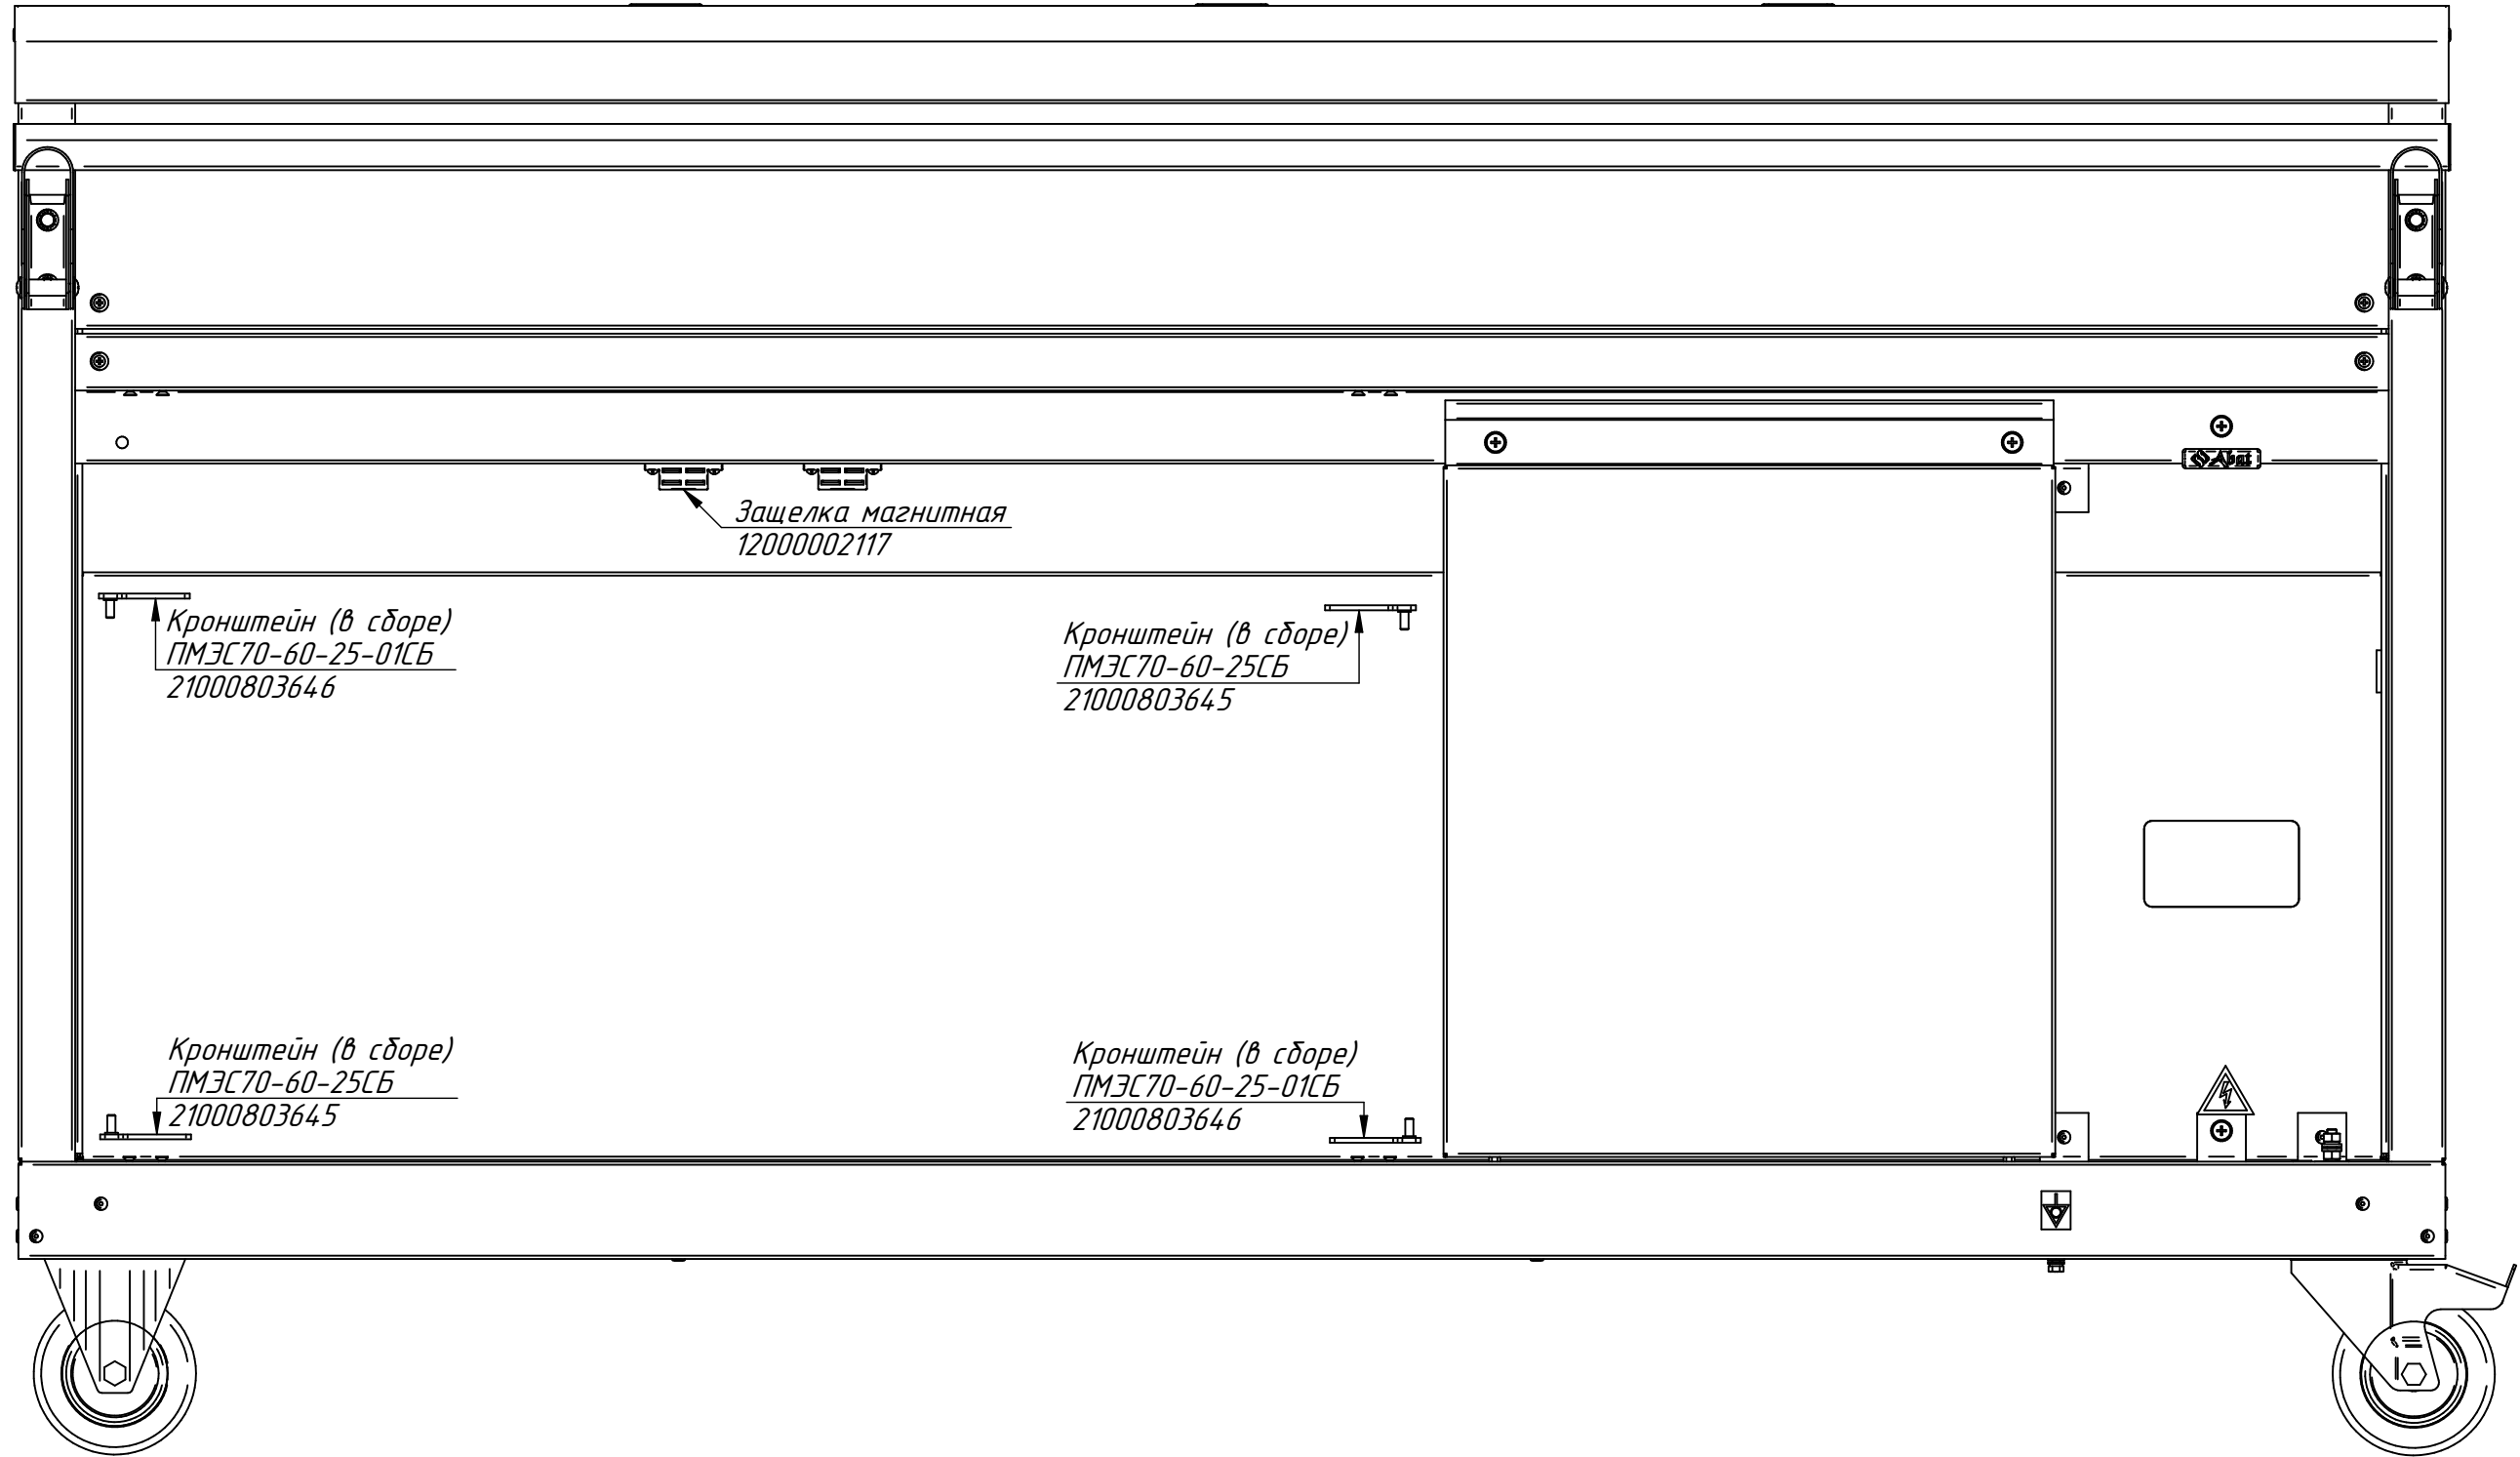

Колеса фиксирован (2 шт.)
3307-SLS-100
12000000634

ЭМК-70ПМ-01.000-01 РС
Мармит электрический
кухонный передвижной
ЭМК-70ПМ-01 (1500мм)
ЭМК70ПМ-01.00.00.000СБ

ЭМК-70ПМ-01.001 РС
Панель управления
ЭМК70ПМ-01.16.00.000СБ