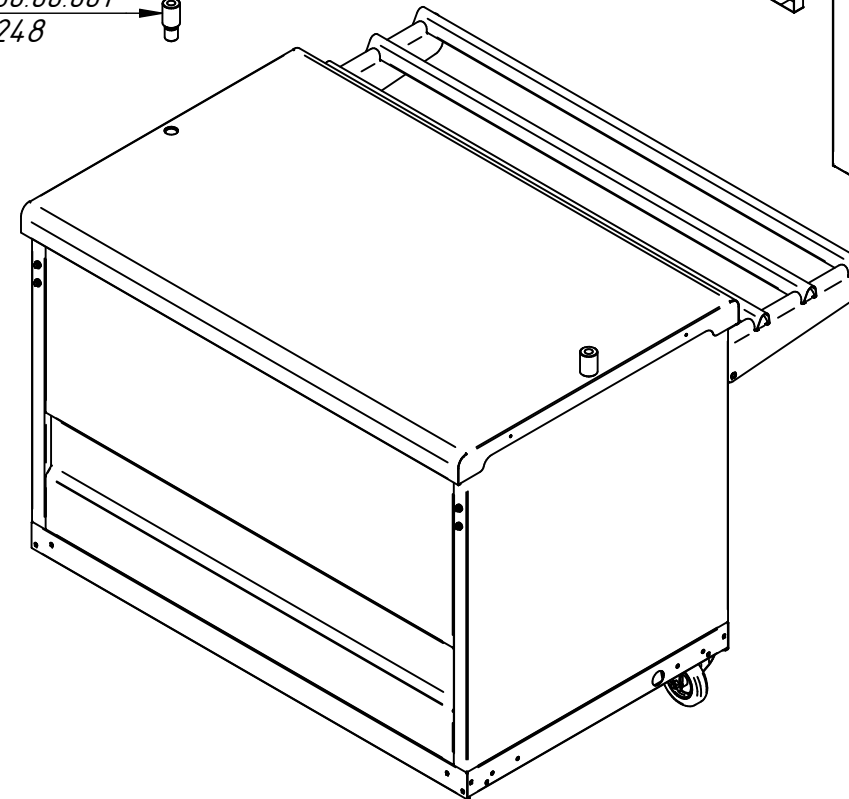

ПГН-70ПМ.5759.000 РС
Прилавок горячих напитков
ПГН-70ПМ передвижной
ПГН70ПМ.5759.00.00.000СБ

Светильник светодиодный
LED 04.108.4.1.311
12000073058

Панель управления
ПГН70П-01.00.000СБ
60000003918

Розетка 10П с крышкой, IP44, 16А, 220В, белый
12000060354

Шпилька (2 шт.)
ЭМК70П-00.00.001
22001007248

Дверка (в сборе)
ПМЭС70-60-23-01СБ
21000102574

Дверка (в сборе)
ПМЭС70-60-23СБ
21000012572

Направляющая складная (1120 мм) (2 шт.)
ЭМК70П-06.00.000СБ
21000003915

Колеса поворотные (2 шт.)
3302-SLS-100-F18с
12000000633

Колеса фиксирован (2 шт.)
3307-SLS-100
12000000634

ПГН-70ПМ.5759.000-01 РС
Прилавок горячих напитков
ПГН-70ПМ передвижной
ПГН70ПМ.5759.00.00.000СБ