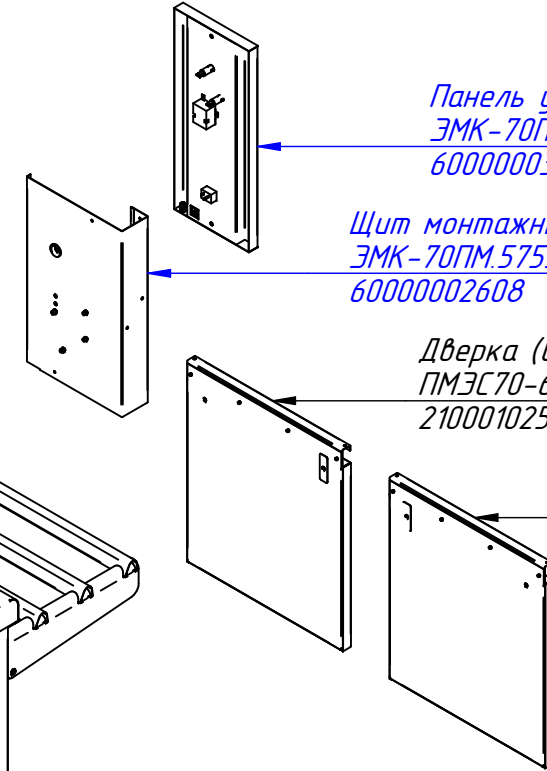

Ванна паровая (в сборе)
ЭМК-70ПМ.5755.003 РС
21000015736

Направляющая складная (1120 мм) (2 шт.)
ЭМК70П-06.00.000СБ
21000003915

Светильник светодиодный
LED 04.108.41.311
12000073058

Полка
ЭМК70ПМ.5755.00.00.001
60000003893

Шпилька (2 шт.)
ЭМК70П-00.00.001
22001007248

Панель управления
ЭМК-70ПМ.5755.001 РС
60000003949

Щит монтажный
ЭМК-70ПМ.5755.002 РС
60000002608

Дверка (в сборе)
ПМЭС70-60-23-01СБ
21000102574

Дверка (в сборе)
ПМЭС70-60-23СБ
21000012572