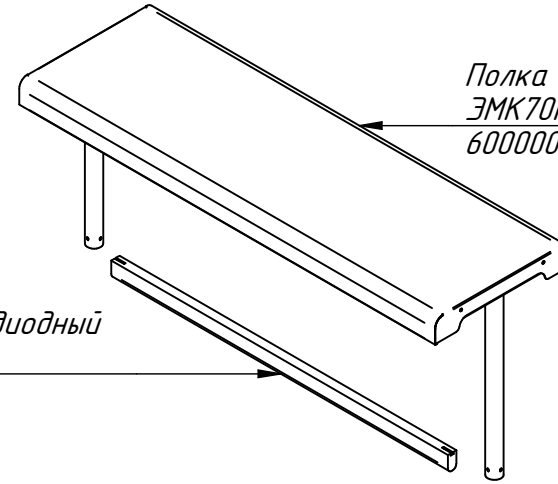

ЭМК-70ПМ.5755.000 РС
Мармит электрический
кухонный передвижной
ЭМК-70ПМ (1120мм)
ЭМК70ПМ.5755.00.00.000СБ

Крышка гастроемкости GN 1/2 в шт
12000002335

Гастроемкость 1/2 средн. GN H150 с ручк
12000002158

Ванна паровая (в сборе)
ЭМК-70ПМ.5755.003 РС
21000015736

Направляющая складная (1120 мм) (2 шт.)
ЭМК70П-06.00.000СБ
21000003915

Светильник светодиодный
LED 04.108.41.311
12000073058

Полка
ЭМК70ПМ.5755.00.00.001
60000003893