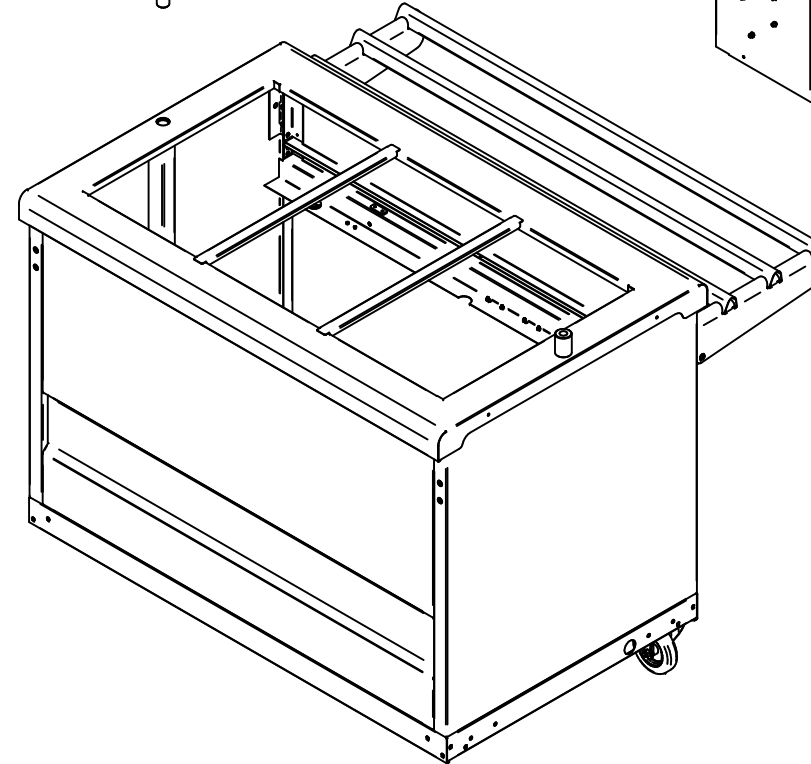

ЭМК-70ПМ.5755.000 РС
Мармит электрический
кухонный передвижной
ЭМК-70ПМ (1120мм)
ЭМК70ПМ.5755.00.00.000СБ

Крышка гастроемкости GN 1/2 в шт
12000002335

Гастроемкость 1/2 средн. GN H150 с ручк
12000002158

Ванна паровая (в сборе)
ЭМК-70ПМ.5755.003 РС
21000015736

Направляющая складная (1120 мм) (2 шт.)
ЭМК70П-06.00.000СБ
21000003915

Светильник светодиодный
LED 04.108.41.311
12000073058

Полка
ЭМК70ПМ.5755.00.00.001
60000003893

Шпилька (2 шт.)
ЭМК70П-00.00.001
22001007248

Панель управления
ЭМК-70ПМ.5755.001 РС
60000003949

Щит монтажный
ЭМК-70ПМ.5755.002 РС
60000002608

Дверка (в сборе)
ПМЭС70-60-23-01СБ
21000102574

Дверка (в сборе)
ПМЭС70-60-23СБ
21000012572

Колеса поворотные (2 шт.)
3302-SLS-100-F18с
12000000633

Колеса фиксирован (2 шт.)
3307-SLS-100
12000000634