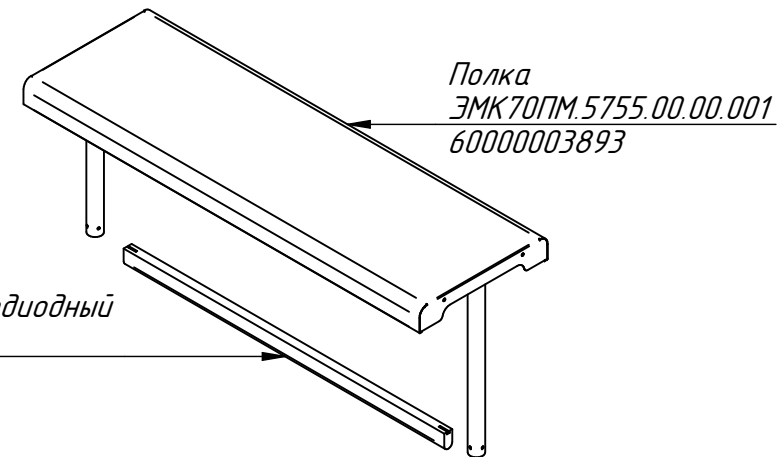

ПВВ(Н)-70ПМ-НШ.000 РС
Прилавок холодильный
передвижной ПВВ(Н)-70ПМ-НШ
(1120мм)
ПВВ(Н)70ПМ-НШ.00.00.000СБ

Светильник светодиодный
LED 04.108.4.1.311
12000073058

Крышка гастроемкости GN 1/2 в шт
12000002335

Направляющая складная (1120 мм) (2 шт.)
ЭМК70П-06.00.000СБ
21000003915

Колеса поворотные (2 шт.)
3302-SLS-100-F18c
12000000633

Колеса фиксирован (2 шт.)
3307-SLS-100
12000000634

ПВВ(Н)-70ПМ-НШ.001 РС
Панель управления
ПВВ(Н)70ПМ-01-НШ.16.00.00
ОСБ