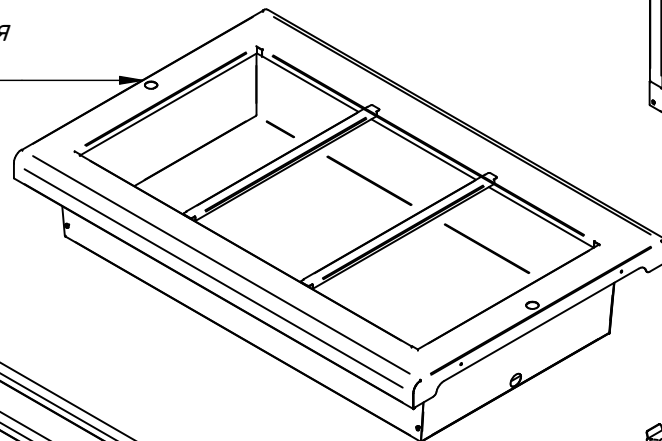

Гастроемкость 1/2 средн. GN H150 с ручк
12000002158

Шпилька (2 шт.)
ЭМК70П-00.00.001
2200100724.8

Агрегат компрессорно-конденсаторный ML60TB
12000074767

Монтаж трубок охлаждения
ПВВ(Н)70П-01.00.000-03СБ
60000003762

Направляющая складная (1120 мм) (2 шт.)
ЭМК70П-06.00.000СБ
21000003915

Колеса поворотные (2 шт.)
3302-SLS-100-F18c
12000000633

Колеса фиксирован (2 шт.)
3307-SLS-100
12000000634

ПВВ(Н)-70ПМ-НШ.001 РС
Панель управления
ПВВ(Н)70ПМ-01-НШ.16.00.00
ОСБ