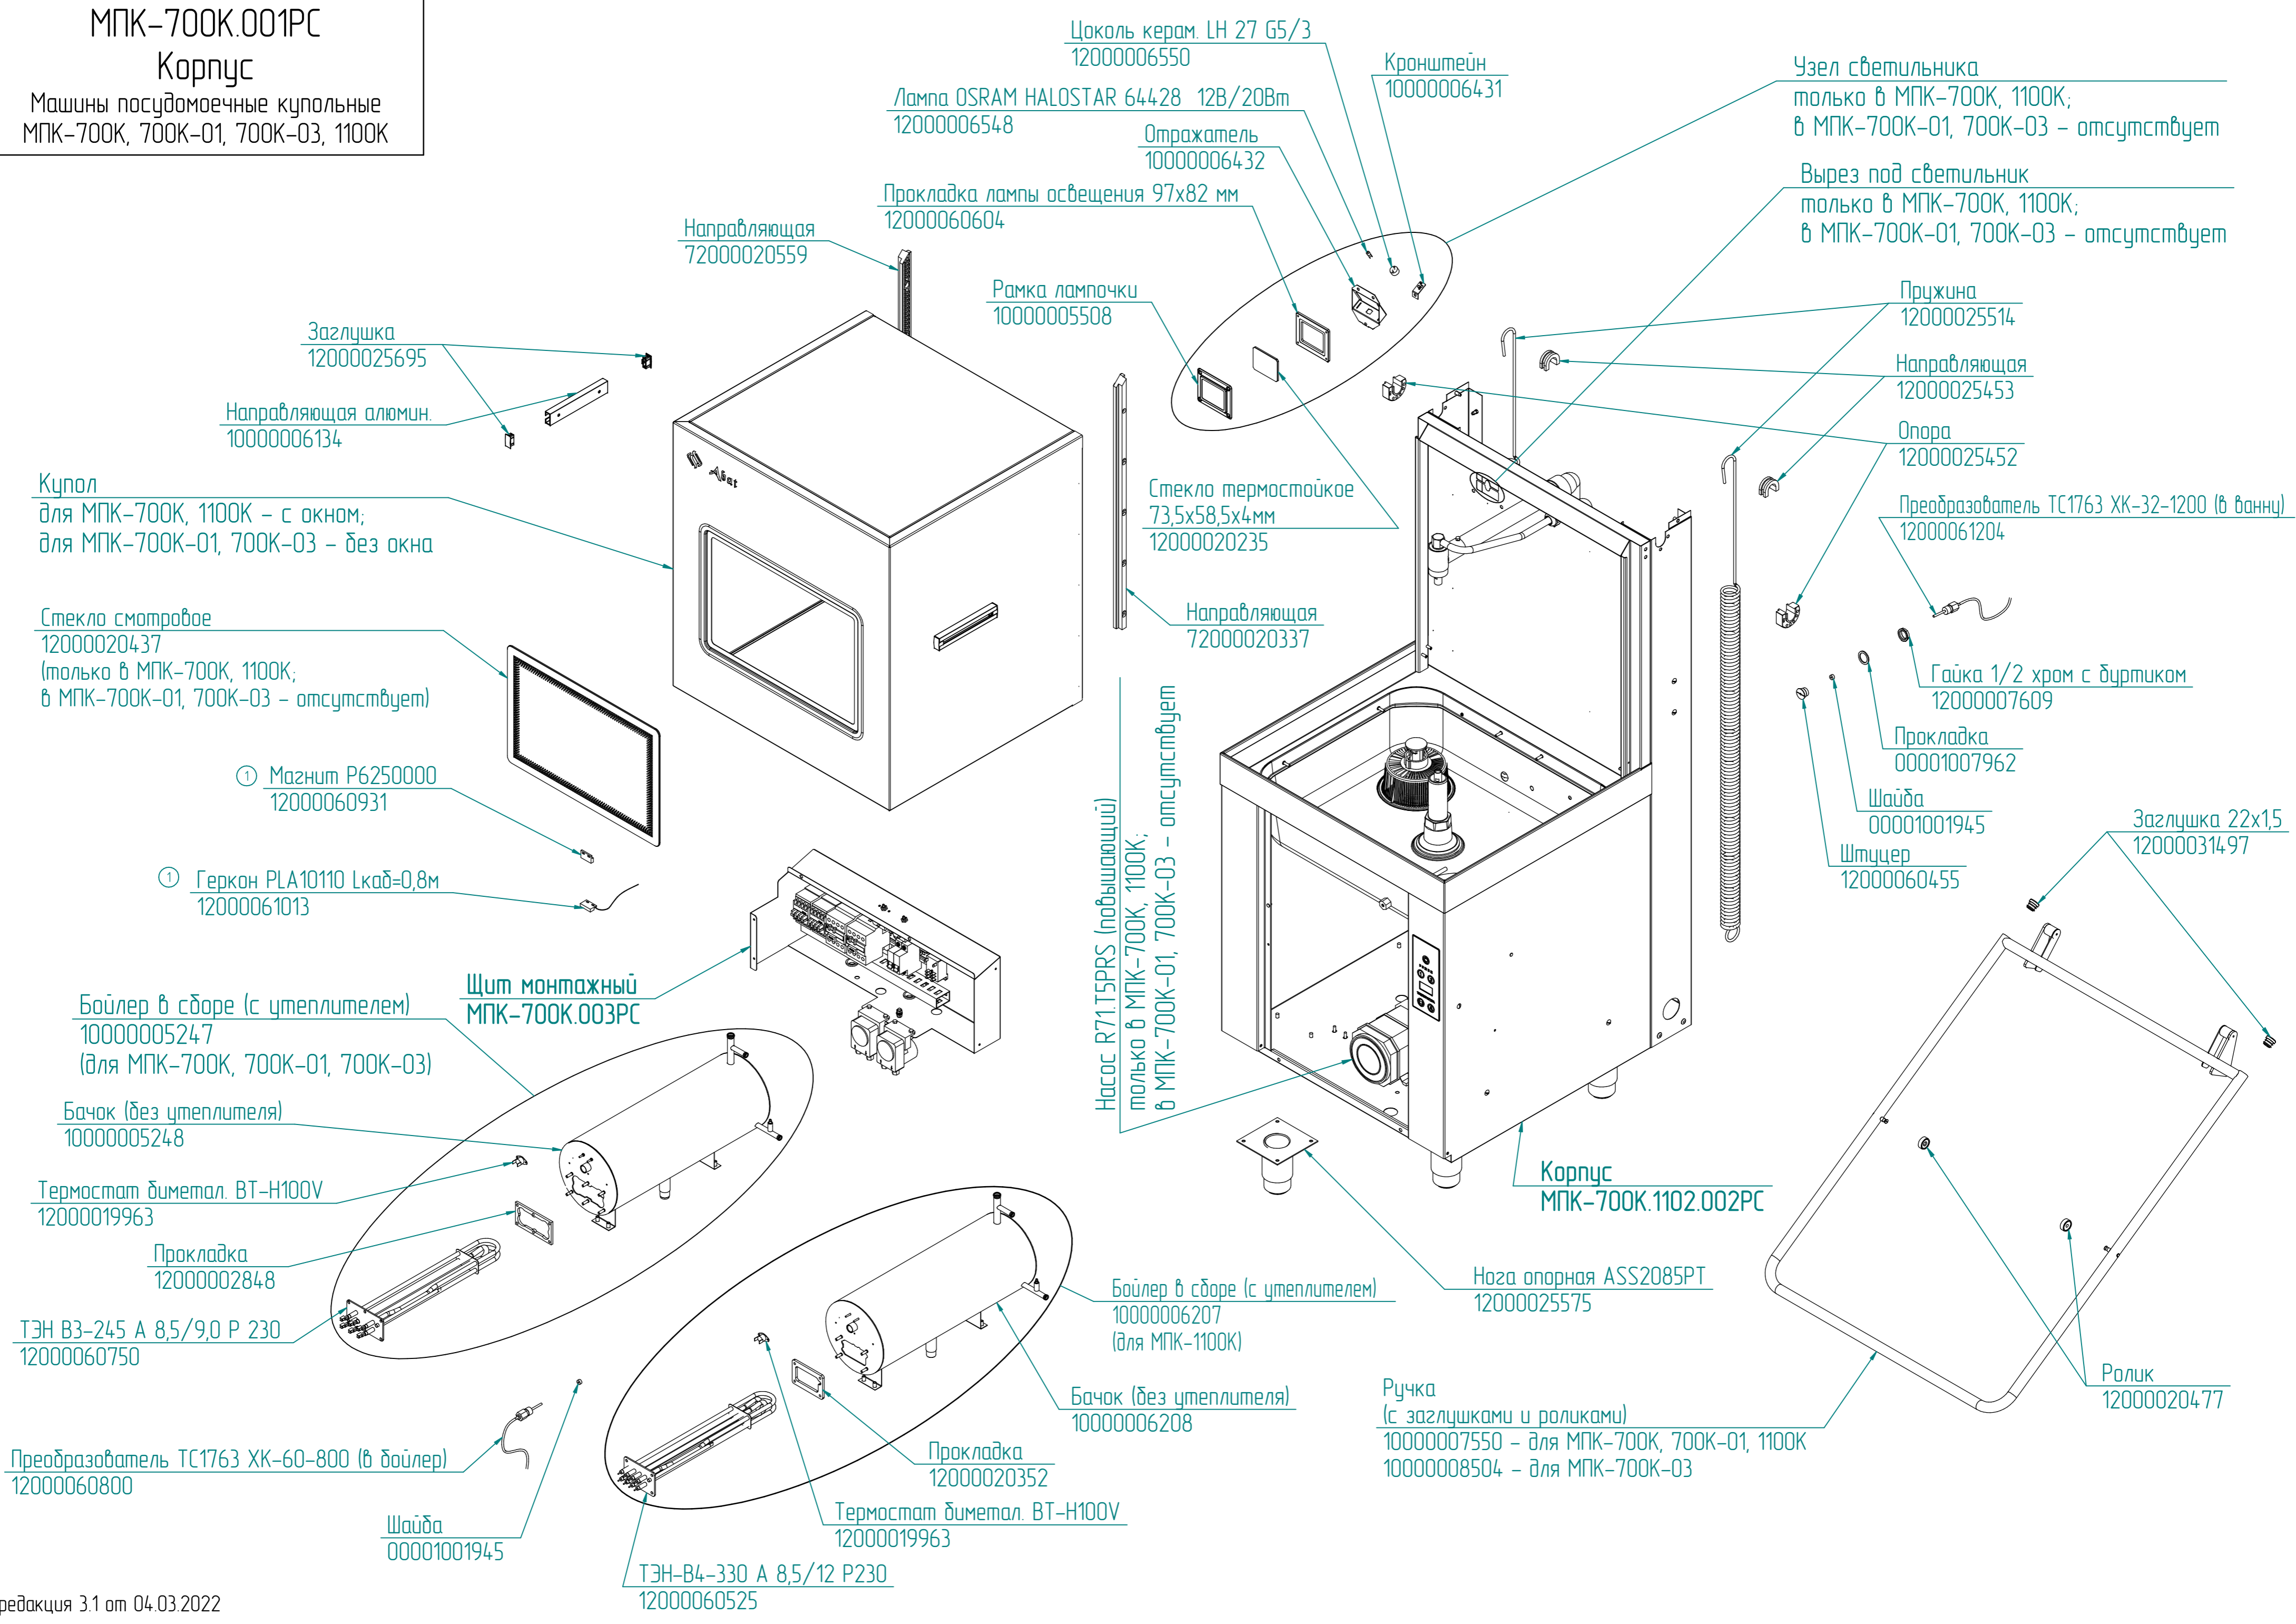

МПК-700К.000РС

Машины посудомоечные купольные
МПК-700К, 700К-01, 700К-03, 1100К

Смотровое стекло
только в МПК-700К, 1100К;
в МПК-700К-01, 700К-03 - отсутствует

Кассета для тарелок
72000027144

Рамка в сборе
12000025965

Кассета нейтральная
72000027183

Кассета для столовых приборов
(в комплект поставки не входит)
72000027222

Стакан для столовых приборов
61000050367

Трубка для дозатора
прозрачная L=3м
10000006613

Грузило фильтра
72000011408

Ось
12000025359

Разбрызгиватель моющий
МПК-700К.004РС
10000009787

Корпус
МПК-700К.001РС

МПК-700К.001РС

Корпус

Машины посудомоечные купольные
МПК-700К, 700К-01, 700К-03, 1100К

МПК-700К.002РС

Корпус

Машины посудомоечные купольные
МПК-700К, 700К-01, 700К-03, 1100К

Примечания.

1. В насосе R71.T5PRSM применяется Сальник карбоновый 1A010000 (код 12000020592).
2. В Агрегате насосном МПК-0,75-01 применяется Уплотнение торцевое BS301-12 CAR/SiC/NBR (код 22000068170).