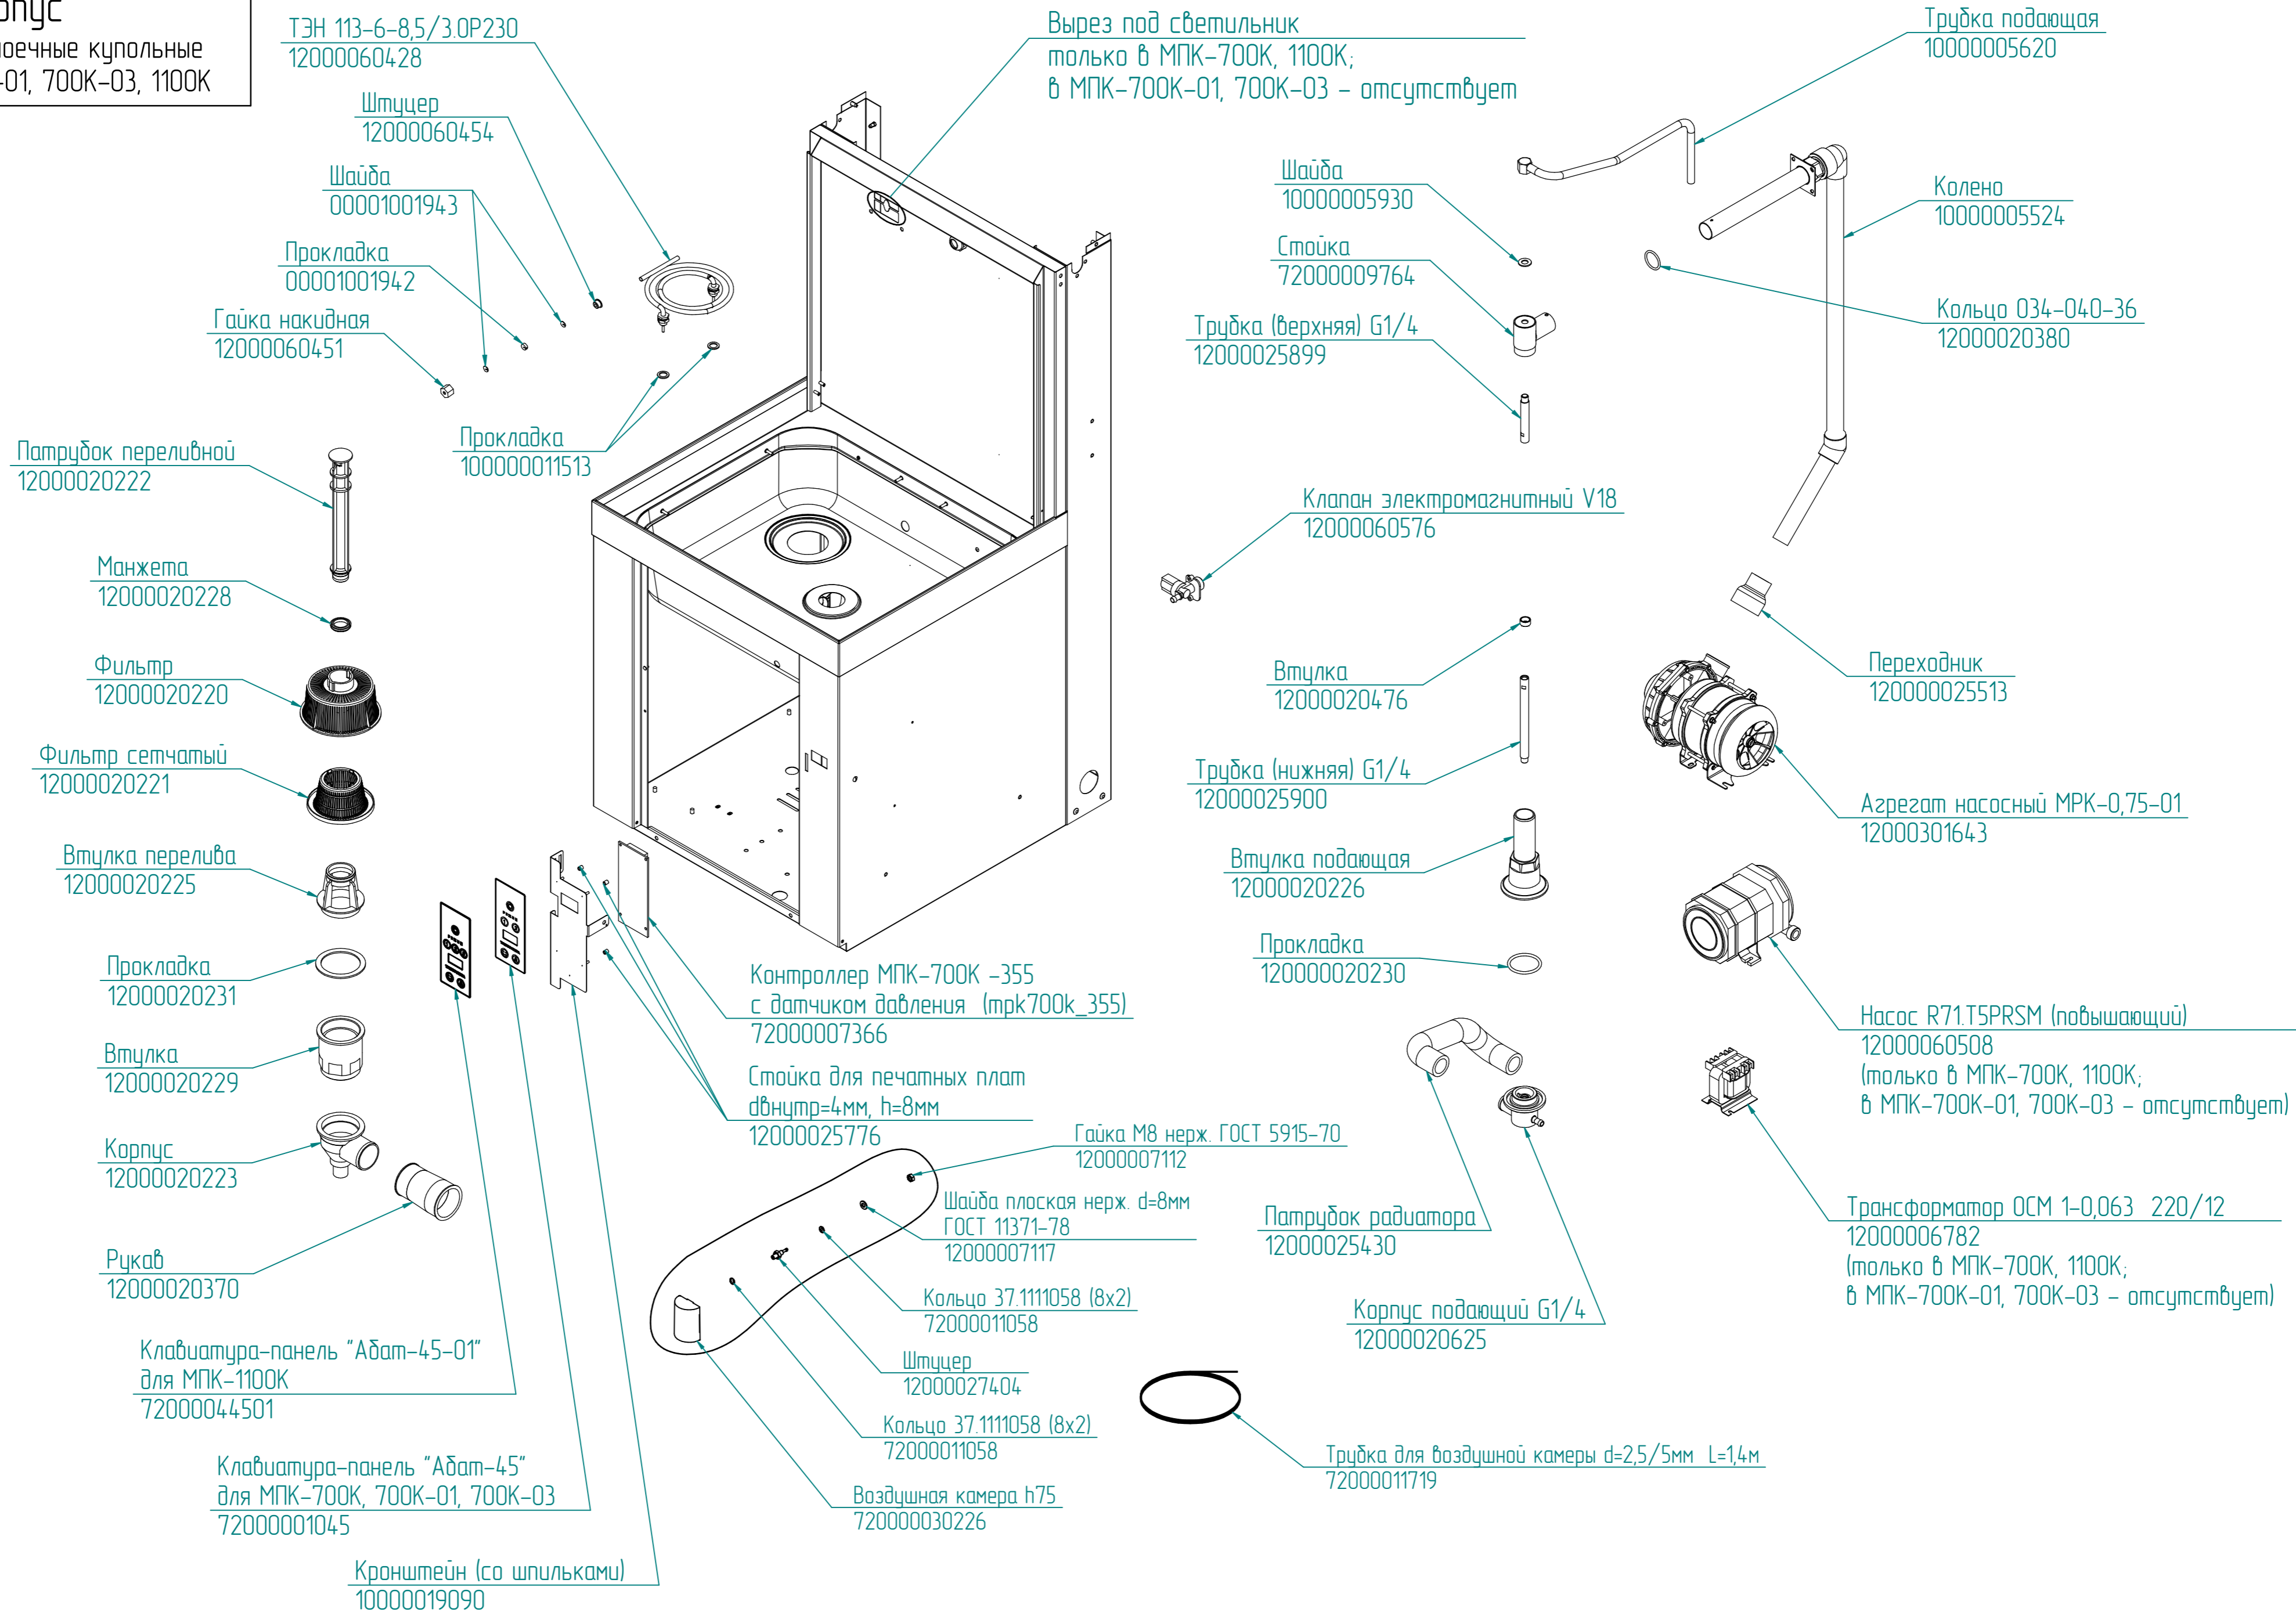

МПК-700К.000РС

Машины посудомоечные купольные
МПК-700К, 700К-01, 700К-03, 1100К

Смотровое стекло
только в МПК-700К, 1100К;
в МПК-700К-01, 700К-03 - отсутствует

Кассета для тарелок
72000027144

Рамка в сборе
12000025965

Кассета нейтральная
72000027183

Кассета для столовых приборов
(в комплект поставки не входит)
72000027222

Стакан для столовых приборов
61000050367

Трубка для дозатора
прозрачная L=3м
10000006613

Грузило фильтра
72000011408

Ось
12000025359

Разбрызгиватель моющий
МПК-700К.004РС
10000009787

Корпус
МПК-700К.001РС

МПК-700К.001РС

Корпус

Машины посудомоечные купольные
МПК-700К, 700К-01, 700К-03, 1100К

МПК-700К.002РС

Корпус

Машины посудомоечные купольные
МПК-700К, 700К-01, 700К-03, 1100К

Примечания.

1. В насосе R71.T5PRSM применяется Сальник карбоновый 1A010000 (код 12000020592).
2. В Агрегате насосном МПК-0,75-01 применяется Уплотнение торцевое BS301-12 CAR/SiC/NBR (код 22000068170).