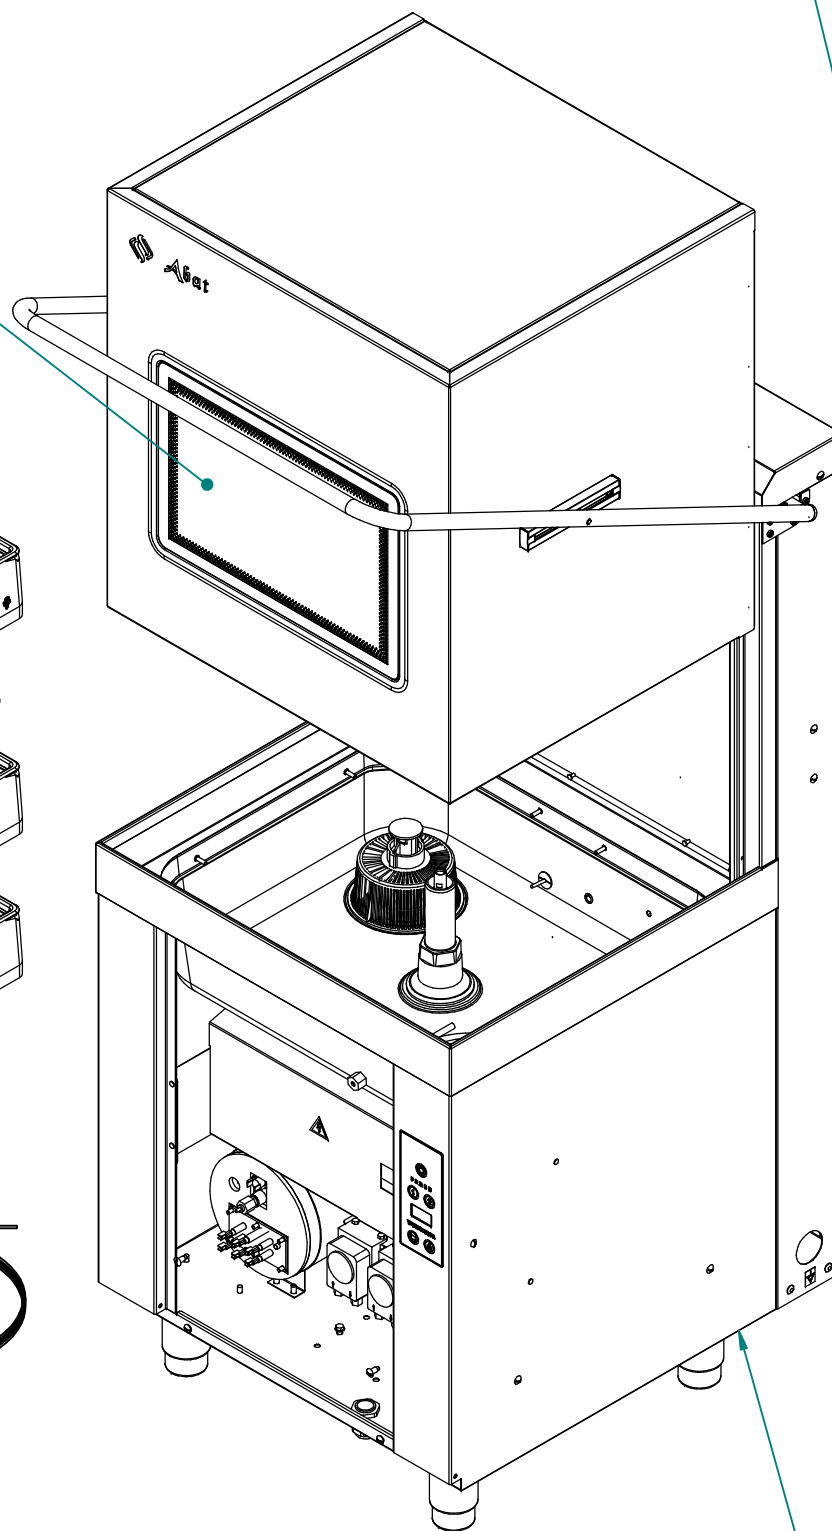

МПК-700К.000РС

Машины посудомоечные купольные
МПК-700К, 700К-01, 700К-03, 1100К

Смотровое стекло
только в МПК-700К, 1100К;
в МПК-700К-01, 700К-03 - отсутствует

Кассета для тарелок
72000027144

Рамка в сборе
12000025965

Кассета нейтральная
72000027183

Кассета для столовых приборов
(в комплект поставки не входит)
72000027222

Стакан для столовых приборов
61000050367

Трубка для дозатора
прозрачная L=3м
10000006613

Грузило фильтра
72000011408

Фильтр для дозатора DA 3043
12000025877

Ограничитель
10000008872

Держатель кассеты
(с ограничителями)
10000008871

Фильтр
10000005505

Винт
72011006460

Заглушка
12000020344

Разбрызгиватель ополаскивающий
МПК-700К.005РС
10000005481

Ось
12000025359

Разбрызгиватель моющий
МПК-700К.004РС
10000009787

Корпус
МПК-700К.001РС