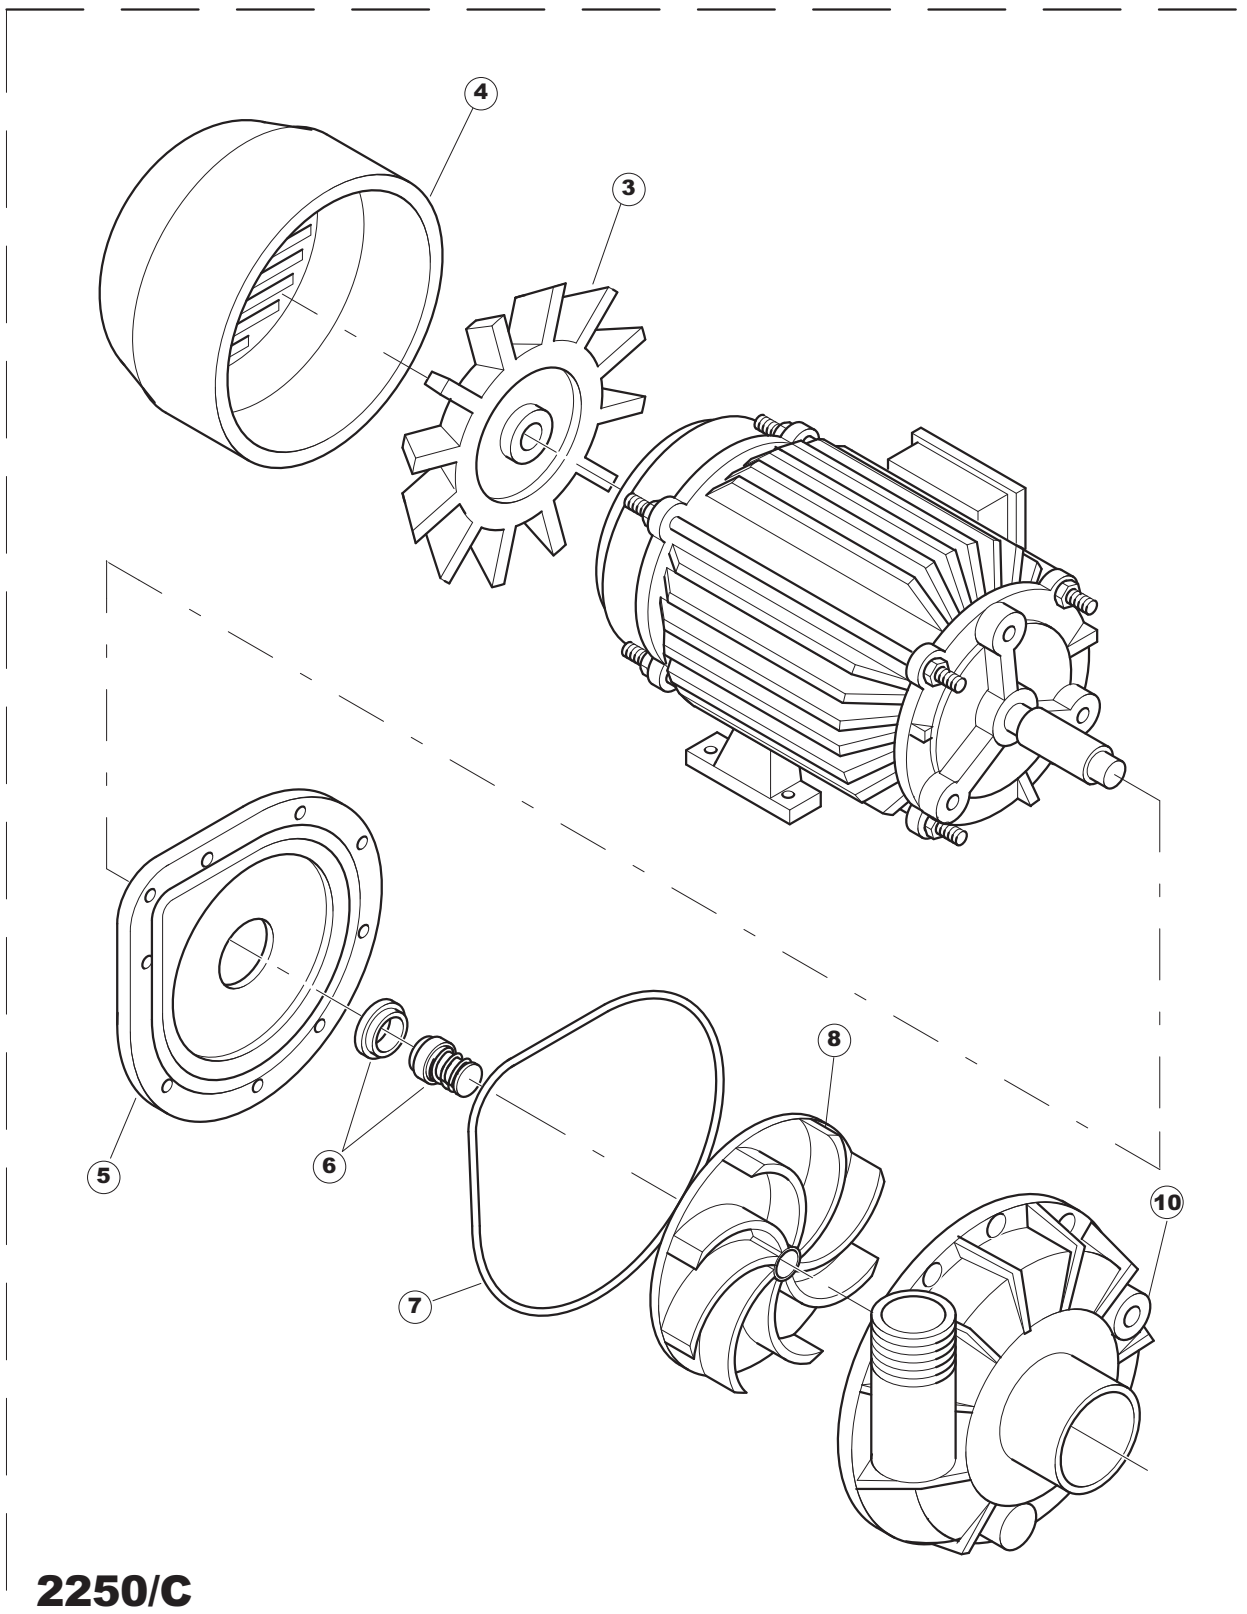

Spare parts catalogue
valid from serial no. 4348794 up today (19/08/2020)

Catálogo de peças de reposição
válido do número de série 4348794 até hoje (19/08/2020)

AK924

2250/C

1

2

(*) Recommended spare part.

Page	Spare part position	Spare part code no.	Old code number	Description	U.m.
1	1	43622		BACK PANEL	NR
1	3	42810		LEFT SIDE PANEL	NR
1	4	42814		RIGHT SIDE PANEL	NR
1	5	43118	C.43118	TOP PANEL	NR
1	6	80871		MAGNETIC DOOR SWITCH	NR
1	7	44265		DOOR SLIDING GUIDE - UPPER	NR
1	8	43380		UPPER DOOR	NR
1	9	43470		LOWER DOOR	NR
1	10	43327		FRONT PANEL	NR
1	11	43055	C.43055	TOP DOOR-STOP BAR	NR
1	12	4108701	C.4108701	DOOR BRACKET	NR
1	13	4108801	C.4108801	SUPPORT BRACKET	NR
1	14	43382		DOOR PACKING SUPPORT - UPPER	NR
1	15	43383		DOOR GASKET	NR
1	16	44593		DOOR LEVER	NR
1	17	41095	C.41095	UPPER BUSH FOR DOOR TIE FOR POT AND PAN WASHERS	NR
1	18	486078	CVI173	STAINLESS STEEL SCREW 6MAX30 T.1/2 TC	NR
1	19	43527		GUARD	NR
1	20	42539		RACK SLIDE	NR
1	21	4113501	C.4113501	DOOR SIDE THICKNESS - DX/SX	NR
1	22	4114501	C.4114501	SMALL PLATE FOR DOOR PIN	NR
1	23	43523		BACK PANEL	NR
1	24	927006	DWP127	FOOT	NR
1	35	929199	CWP25	FOOT TYPE 30191.1.2 (BLACK)	NR
1	36	41100		DOOR BEATING POINT BUFFER	NR
2	1	74935		FUSE-HOLDER	NR
2	2	H.228048		PLUG	NR
2	3	228004		FUSE	NR
2	4	73350		CONTACTOR	NR
2	5	929115	DER1108	RELAY 16A 230V	NR
2	6	215032-1		MAIN BOARD	NR
2	7	228004		FUSE	NR