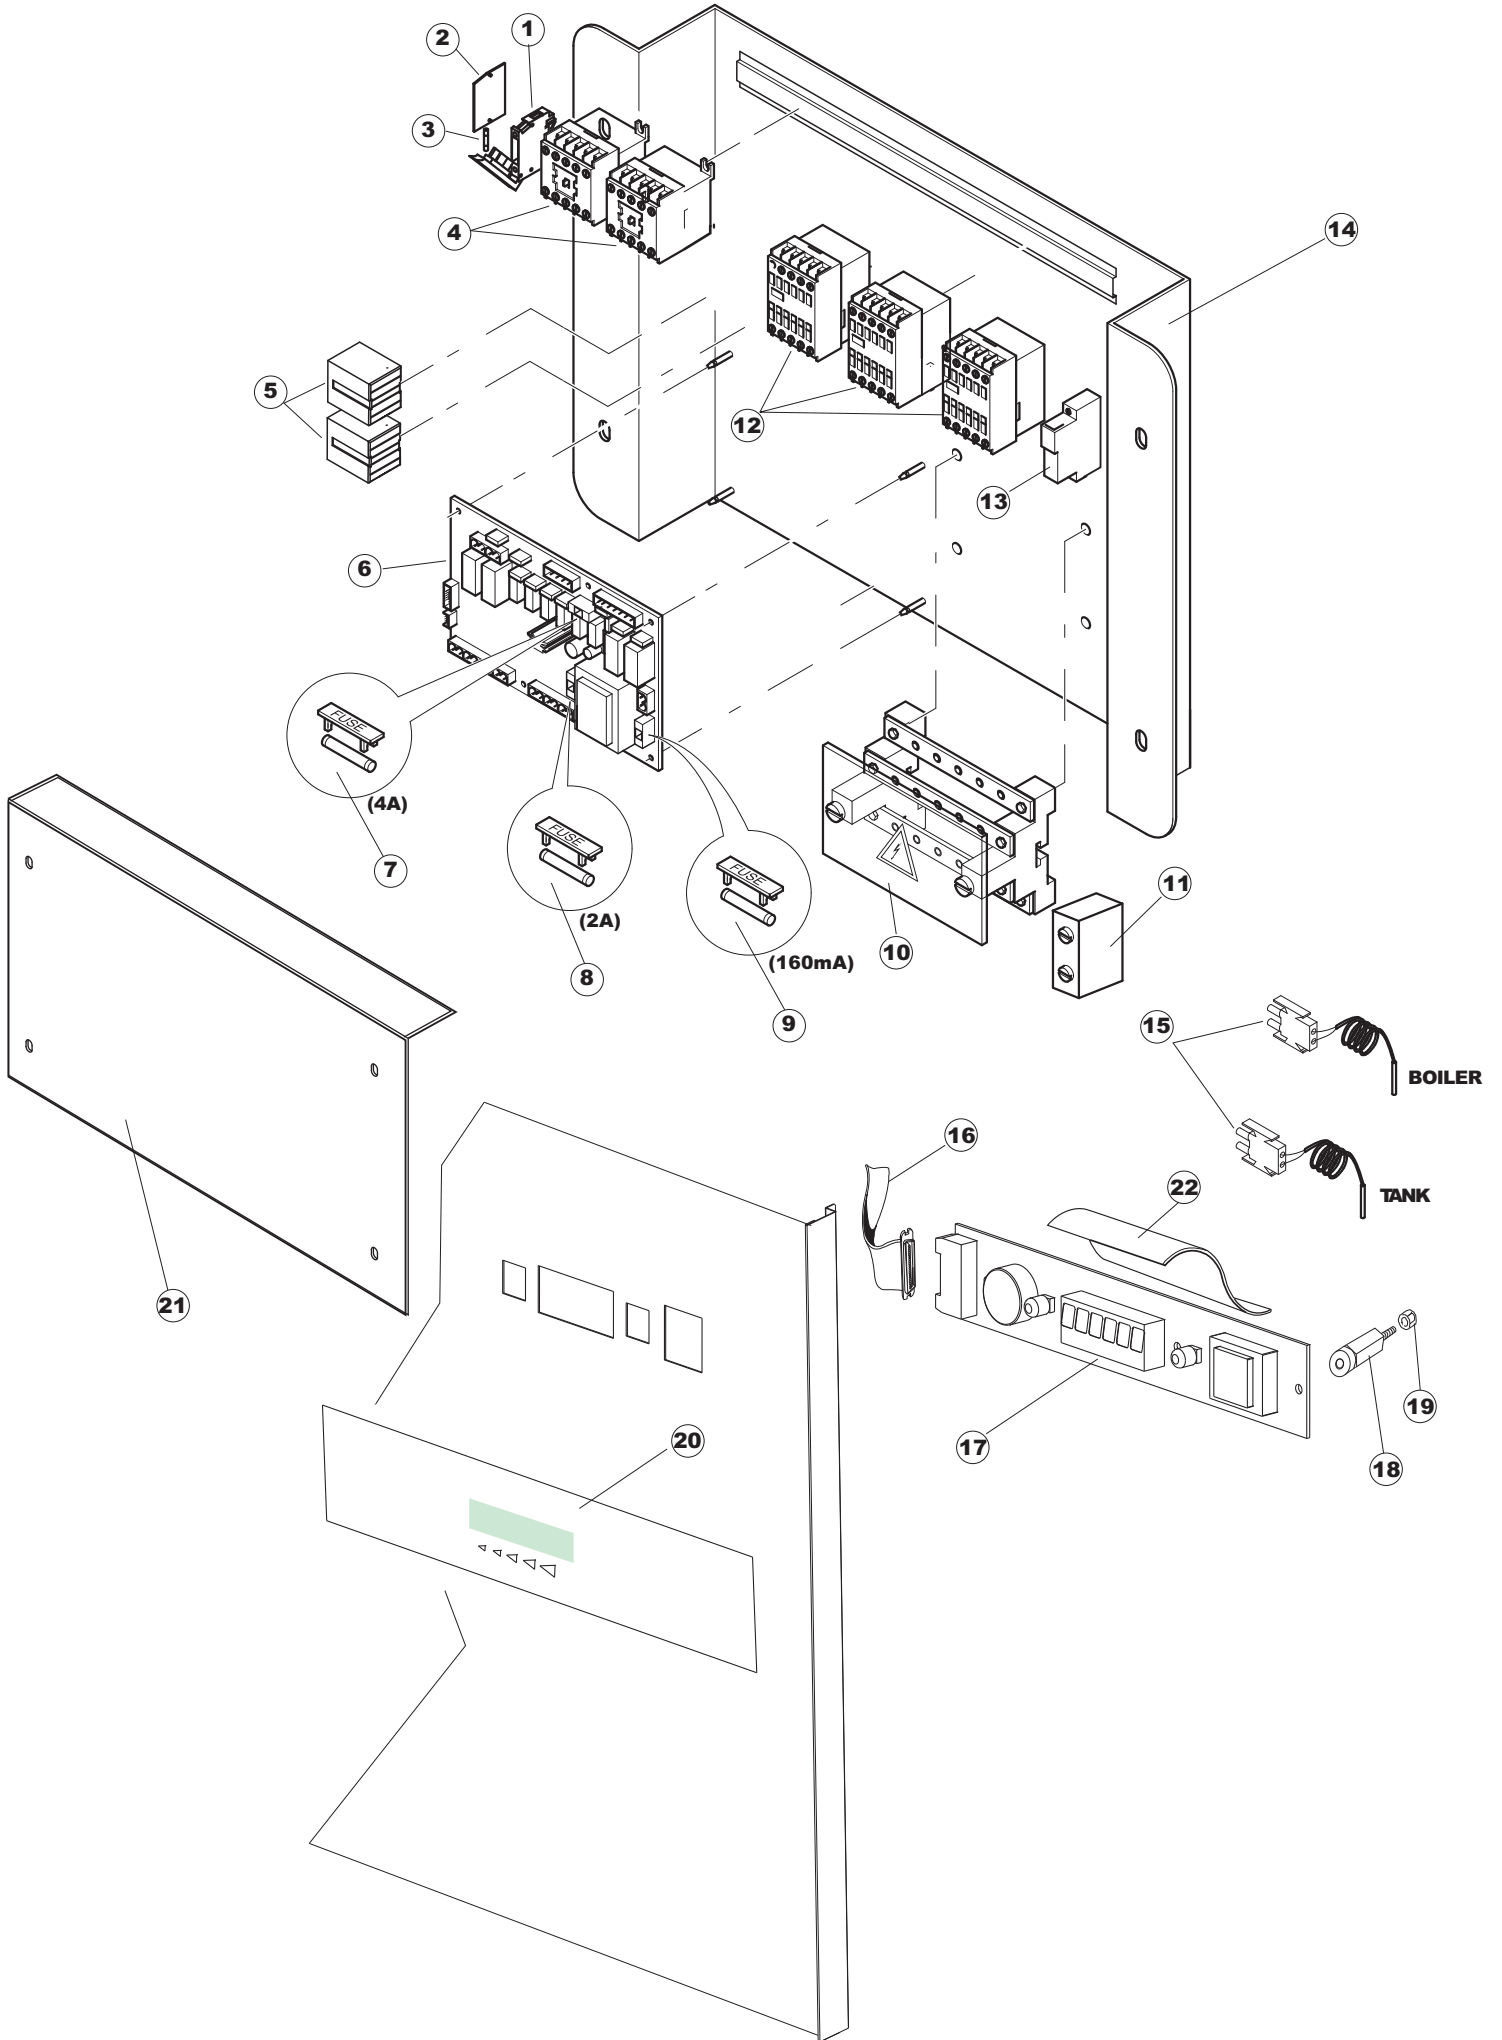

Spare parts catalogue
valid from serial no. 4348794 up today (19/08/2020)

Catálogo de peças de reposição
válido do número de série 4348794 até hoje (19/08/2020)

AK924

2250/C

1

2

(*) Recommended spare part.

Page	Spare part position	Spare part code no.	Old code number	Description	U.m.
1	1	43622		BACK PANEL	NR
1	3	42810		LEFT SIDE PANEL	NR
1	4	42814		RIGHT SIDE PANEL	NR
1	5	43118	C.43118	TOP PANEL	NR
1	6	80871		MAGNETIC DOOR SWITCH	NR
1	7	44265		DOOR SLIDING GUIDE - UPPER	NR
1	8	43380		UPPER DOOR	NR
1	9	43470		LOWER DOOR	NR
1	10	43327		FRONT PANEL	NR
1	11	43055	C.43055	TOP DOOR-STOP BAR	NR
1	12	4108701	C.4108701	DOOR BRACKET	NR
1	13	4108801	C.4108801	SUPPORT BRACKET	NR
1	14	43382		DOOR PACKING SUPPORT - UPPER	NR
1	15	43383		DOOR GASKET	NR
1	16	44593		DOOR LEVER	NR
1	17	41095	C.41095	UPPER BUSH FOR DOOR TIE FOR POT AND PAN WASHERS	NR
1	18	486078	CVI173	STAINLESS STEEL SCREW 6MAX30 T.1/2 TC	NR
1	19	43527		GUARD	NR
1	20	42539		RACK SLIDE	NR
1	21	4113501	C.4113501	DOOR SIDE THICKNESS - DX/SX	NR
1	22	4114501	C.4114501	SMALL PLATE FOR DOOR PIN	NR
1	23	43523		BACK PANEL	NR
1	24	927006	DWP127	FOOT	NR
1	35	929199	CWP25	FOOT TYPE 30191.1.2 (BLACK)	NR
1	36	41100		DOOR BEATING POINT BUFFER	NR
2	1	74935		FUSE-HOLDER	NR
2	2	H.228048		PLUG	NR
2	3	228004		FUSE	NR
2	4	73350		CONTACTOR	NR
2	5	929115	DER1108	RELAY 16A 230V	NR
2	6	215032-1		MAIN BOARD	NR
2	7	228004		FUSE	NR