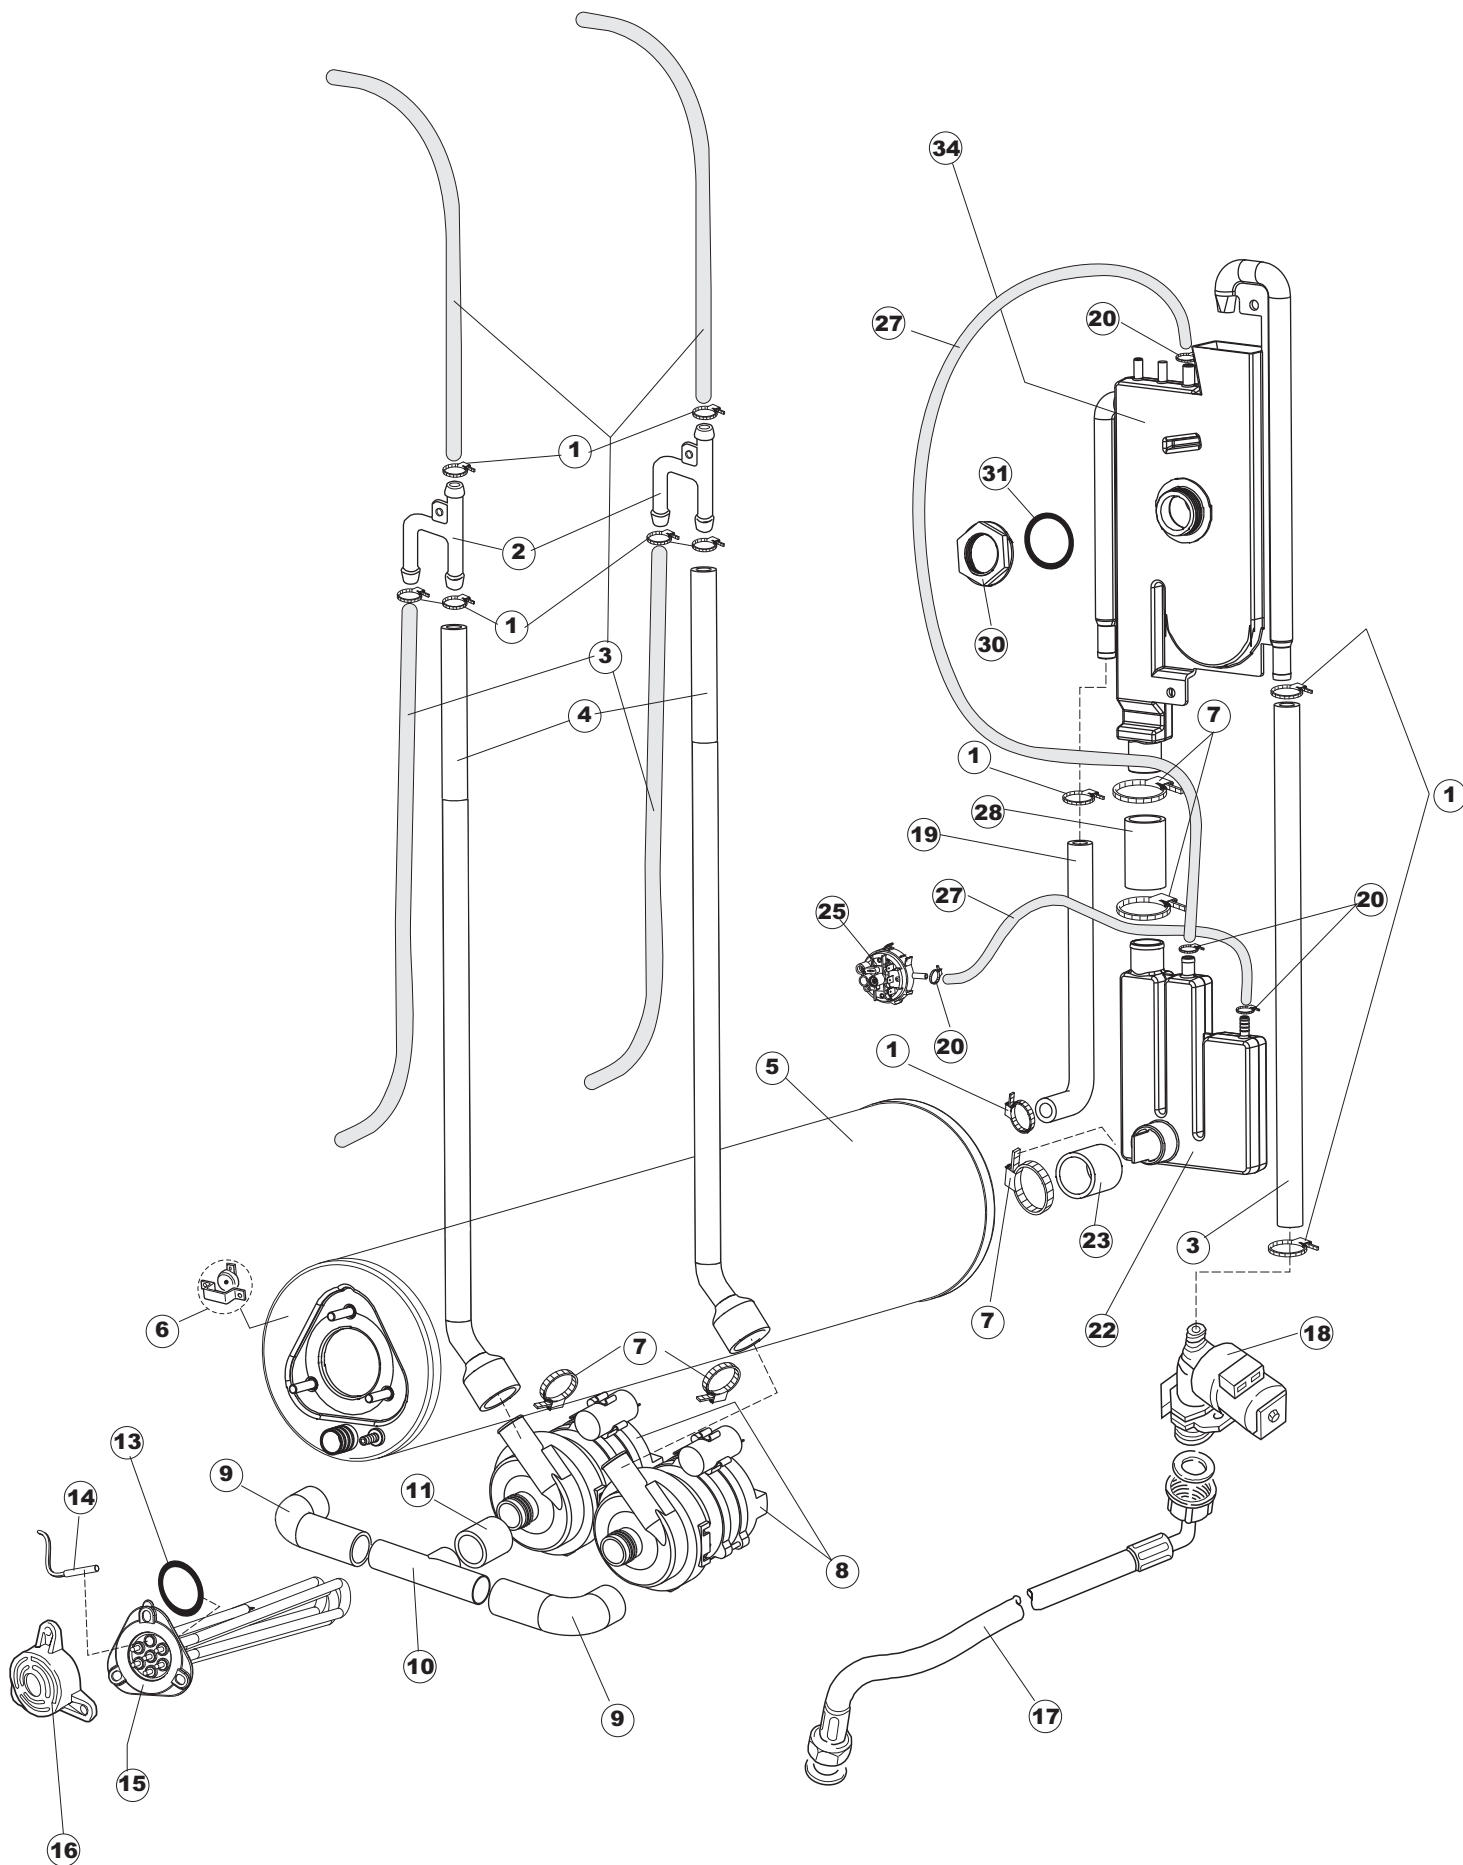

Spare parts catalogue
valid from serial no. 4348794 up today (19/08/2020)

Catálogo de peças de reposição
válido do número de série 4348794 até hoje (19/08/2020)

AK924

2250/C

1

2

(*) Recommended spare part.

Page	Spare part position	Spare part code no.	Old code number	Description	U.m.
1	1	43622		BACK PANEL	NR
1	3	42810		LEFT SIDE PANEL	NR
1	4	42814		RIGHT SIDE PANEL	NR
1	5	43118	C.43118	TOP PANEL	NR
1	6	80871		MAGNETIC DOOR SWITCH	NR
1	7	44265		DOOR SLIDING GUIDE - UPPER	NR
1	8	43380		UPPER DOOR	NR
1	9	43470		LOWER DOOR	NR
1	10	43327		FRONT PANEL	NR
1	11	43055	C.43055	TOP DOOR-STOP BAR	NR
1	12	4108701	C.4108701	DOOR BRACKET	NR
1	13	4108801	C.4108801	SUPPORT BRACKET	NR
1	14	43382		DOOR PACKING SUPPORT - UPPER	NR
1	15	43383		DOOR GASKET	NR
1	16	44593		DOOR LEVER	NR
1	17	41095	C.41095	UPPER BUSH FOR DOOR TIE FOR POT AND PAN WASHERS	NR
1	18	486078	CVI173	STAINLESS STEEL SCREW 6MAX30 T.1/2 TC	NR
1	19	43527		GUARD	NR
1	20	42539		RACK SLIDE	NR
1	21	4113501	C.4113501	DOOR SIDE THICKNESS - DX/SX	NR
1	22	4114501	C.4114501	SMALL PLATE FOR DOOR PIN	NR
1	23	43523		BACK PANEL	NR
1	24	927006	DWP127	FOOT	NR
1	35	929199	CWP25	FOOT TYPE 30191.1.2 (BLACK)	NR
1	36	41100		DOOR BEATING POINT BUFFER	NR
2	1	74935		FUSE-HOLDER	NR
2	2	H.228048		PLUG	NR
2	3	228004		FUSE	NR
2	4	73350		CONTACTOR	NR
2	5	929115	DER1108	RELAY 16A 230V	NR
2	6	215032-1		MAIN BOARD	NR
2	7	228004		FUSE	NR