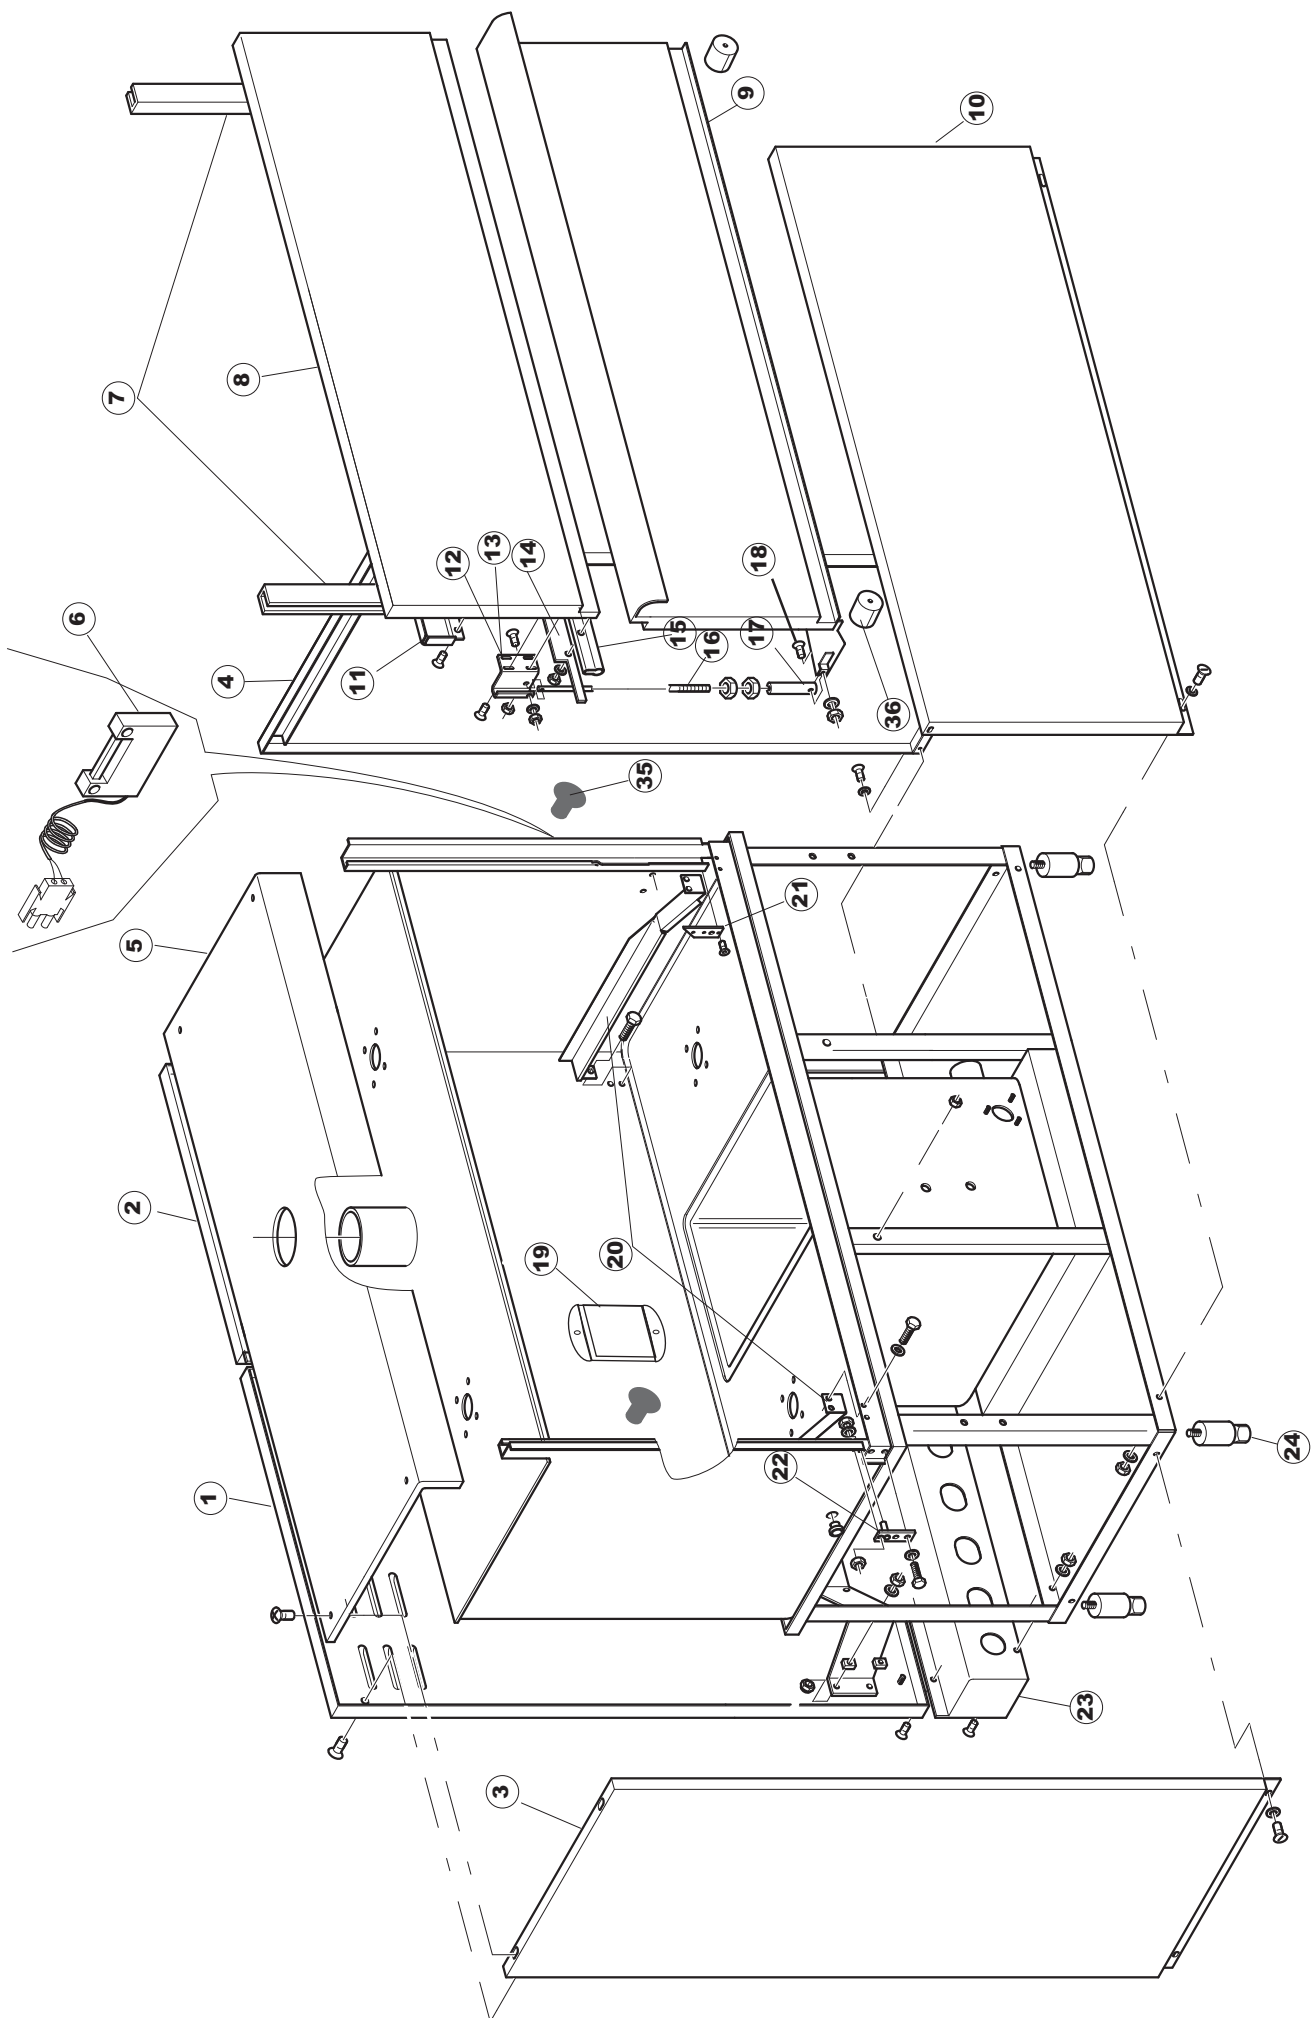

Spare parts catalogue
valid from serial no. 4348794 up today (19/08/2020)

Catálogo de peças de reposição
válido do número de série 4348794 até hoje (19/08/2020)

AK924

2250/C

1

2

(*) Recommended spare part.

Page	Spare part position	Spare part code no.	Old code number	Description	U.m.
1	1	43622		BACK PANEL	NR
1	3	42810		LEFT SIDE PANEL	NR
1	4	42814		RIGHT SIDE PANEL	NR
1	5	43118	C.43118	TOP PANEL	NR
1	6	80871		MAGNETIC DOOR SWITCH	NR
1	7	44265		DOOR SLIDING GUIDE - UPPER	NR
1	8	43380		UPPER DOOR	NR
1	9	43470		LOWER DOOR	NR
1	10	43327		FRONT PANEL	NR
1	11	43055	C.43055	TOP DOOR-STOP BAR	NR
1	12	4108701	C.4108701	DOOR BRACKET	NR
1	13	4108801	C.4108801	SUPPORT BRACKET	NR
1	14	43382		DOOR PACKING SUPPORT - UPPER	NR
1	15	43383		DOOR GASKET	NR
1	16	44593		DOOR LEVER	NR
1	17	41095	C.41095	UPPER BUSH FOR DOOR TIE FOR POT AND PAN WASHERS	NR
1	18	486078	CVI173	STAINLESS STEEL SCREW 6MAX30 T.1/2 TC	NR
1	19	43527		GUARD	NR
1	20	42539		RACK SLIDE	NR
1	21	4113501	C.4113501	DOOR SIDE THICKNESS - DX/SX	NR
1	22	4114501	C.4114501	SMALL PLATE FOR DOOR PIN	NR
1	23	43523		BACK PANEL	NR
1	24	927006	DWP127	FOOT	NR
1	35	929199	CWP25	FOOT TYPE 30191.1.2 (BLACK)	NR
1	36	41100		DOOR BEATING POINT BUFFER	NR
2	1	74935		FUSE-HOLDER	NR
2	2	H.228048		PLUG	NR
2	3	228004		FUSE	NR
2	4	73350		CONTACTOR	NR
2	5	929115	DER1108	RELAY 16A 230V	NR
2	6	215032-1		MAIN BOARD	NR
2	7	228004		FUSE	NR