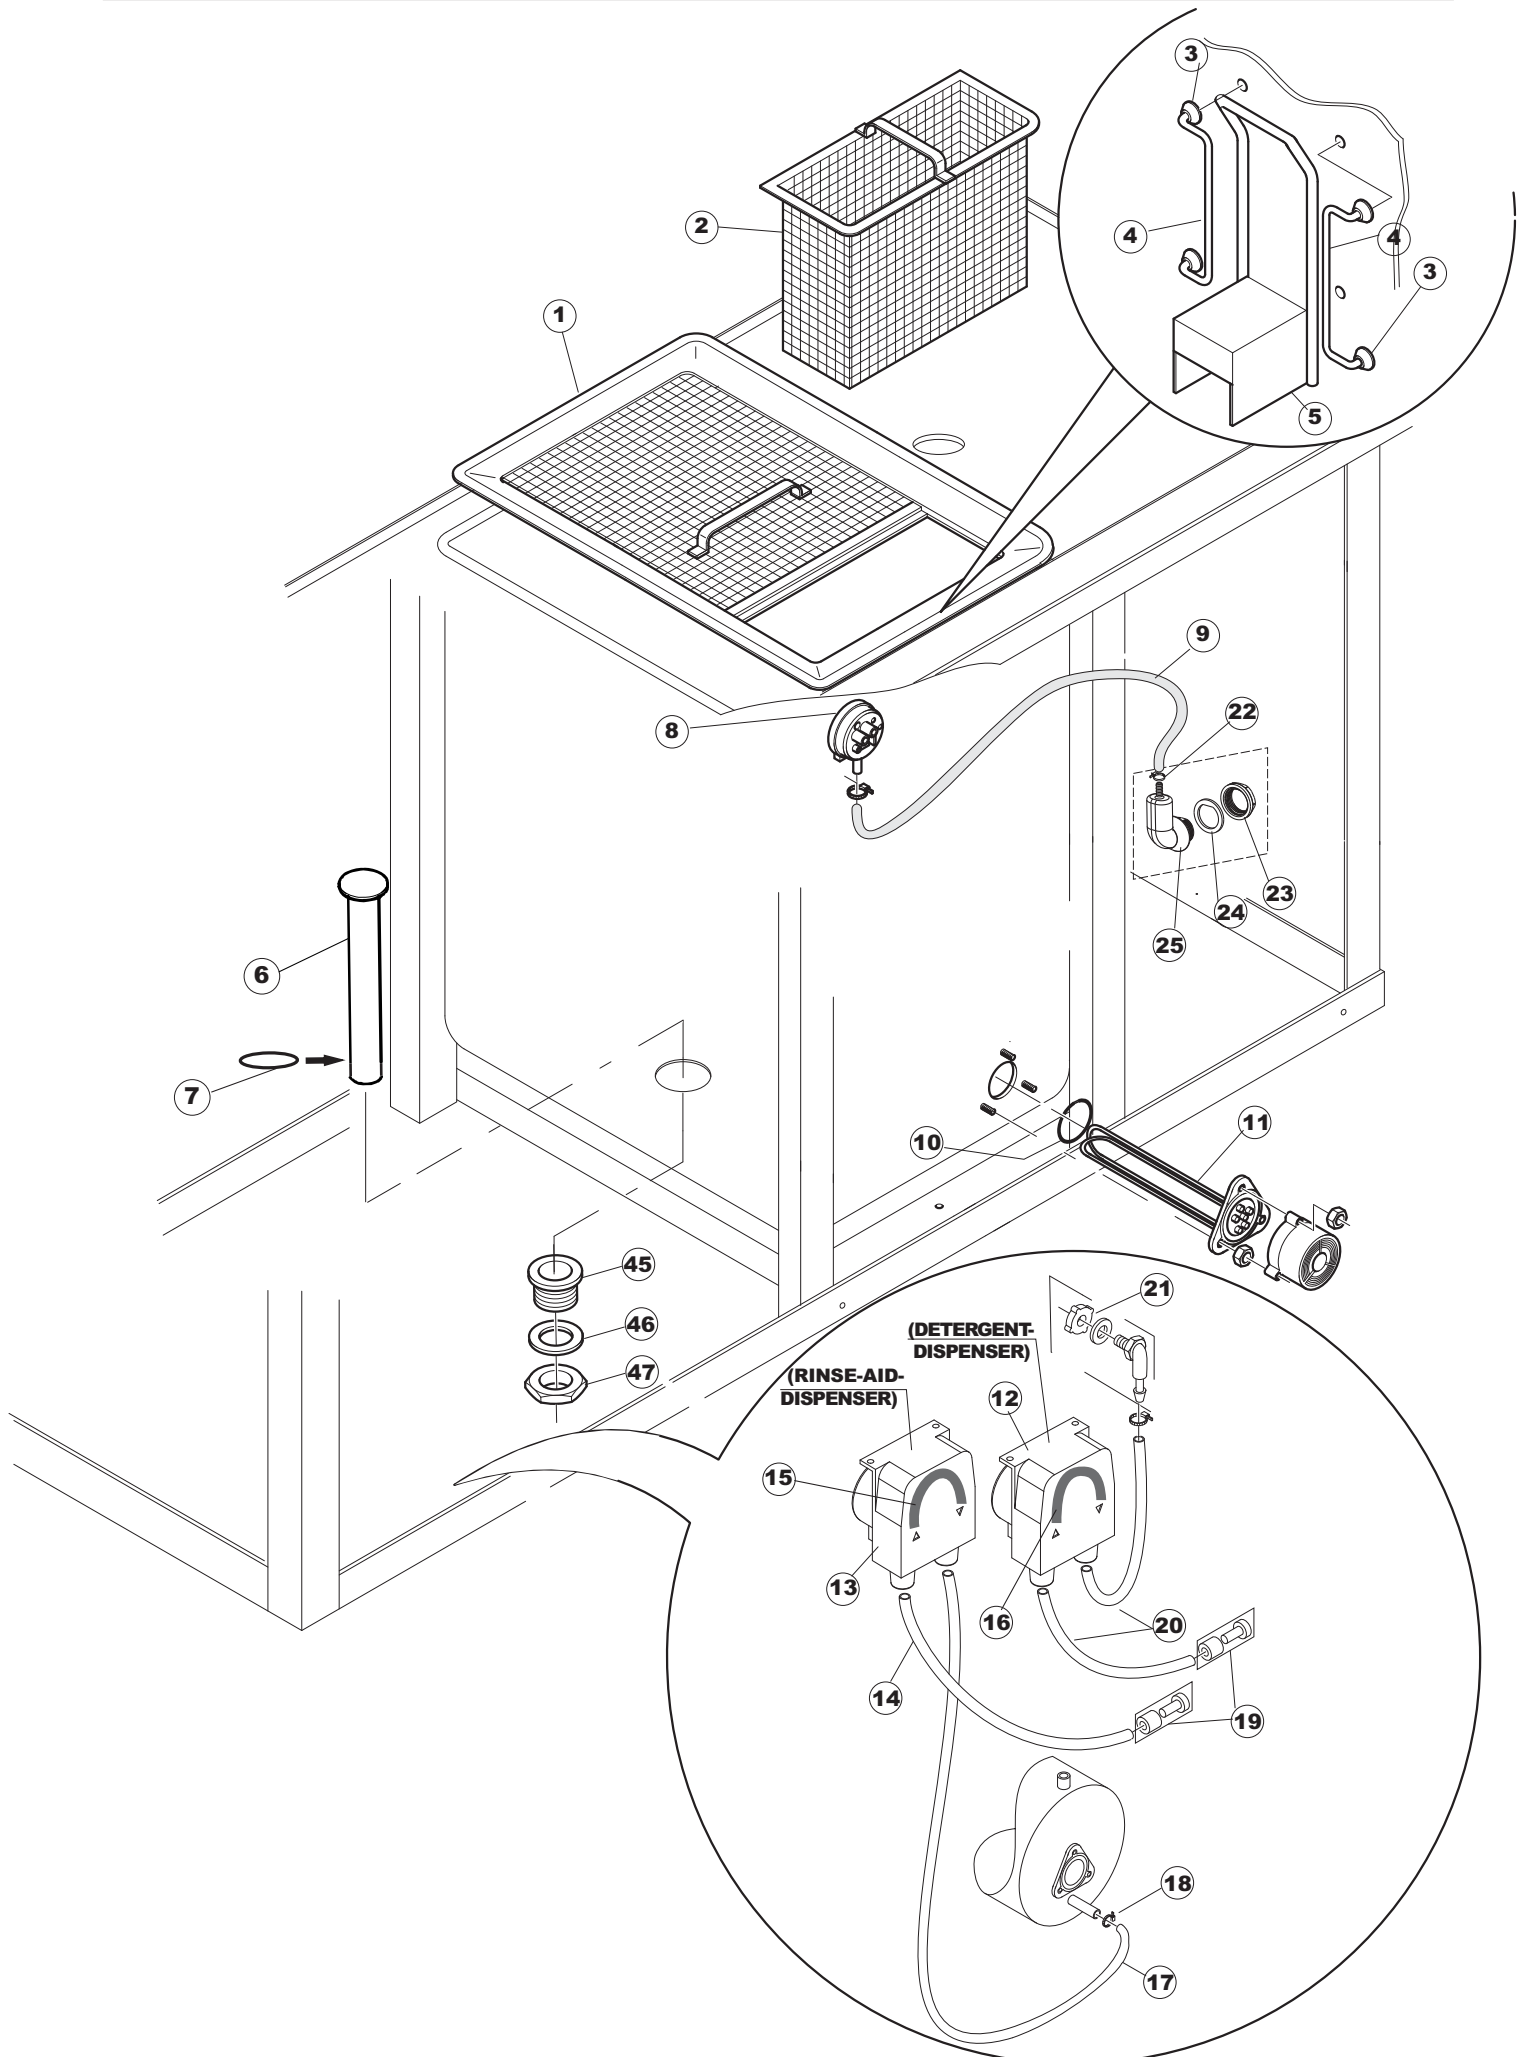

Spare parts catalogue
valid from serial no. 4348794 up today (19/08/2020)

Catálogo de peças de reposição
válido do número de série 4348794 até hoje (19/08/2020)

AK924

2250/C

1

2

(*) Recommended spare part.

Page	Spare part position	Spare part code no.	Old code number	Description	U.m.
1	1	43622		BACK PANEL	NR
1	3	42810		LEFT SIDE PANEL	NR
1	4	42814		RIGHT SIDE PANEL	NR
1	5	43118	C.43118	TOP PANEL	NR
1	6	80871		MAGNETIC DOOR SWITCH	NR
1	7	44265		DOOR SLIDING GUIDE - UPPER	NR
1	8	43380		UPPER DOOR	NR
1	9	43470		LOWER DOOR	NR
1	10	43327		FRONT PANEL	NR
1	11	43055	C.43055	TOP DOOR-STOP BAR	NR
1	12	4108701	C.4108701	DOOR BRACKET	NR
1	13	4108801	C.4108801	SUPPORT BRACKET	NR
1	14	43382		DOOR PACKING SUPPORT - UPPER	NR
1	15	43383		DOOR GASKET	NR
1	16	44593		DOOR LEVER	NR
1	17	41095	C.41095	UPPER BUSH FOR DOOR TIE FOR POT AND PAN WASHERS	NR
1	18	486078	CVI173	STAINLESS STEEL SCREW 6MAX30 T.1/2 TC	NR
1	19	43527		GUARD	NR
1	20	42539		RACK SLIDE	NR
1	21	4113501	C.4113501	DOOR SIDE THICKNESS - DX/SX	NR
1	22	4114501	C.4114501	SMALL PLATE FOR DOOR PIN	NR
1	23	43523		BACK PANEL	NR
1	24	927006	DWP127	FOOT	NR
1	35	929199	CWP25	FOOT TYPE 30191.1.2 (BLACK)	NR
1	36	41100		DOOR BEATING POINT BUFFER	NR
2	1	74935		FUSE-HOLDER	NR
2	2	H.228048		PLUG	NR
2	3	228004		FUSE	NR
2	4	73350		CONTACTOR	NR
2	5	929115	DER1108	RELAY 16A 230V	NR
2	6	215032-1		MAIN BOARD	NR
2	7	228004		FUSE	NR