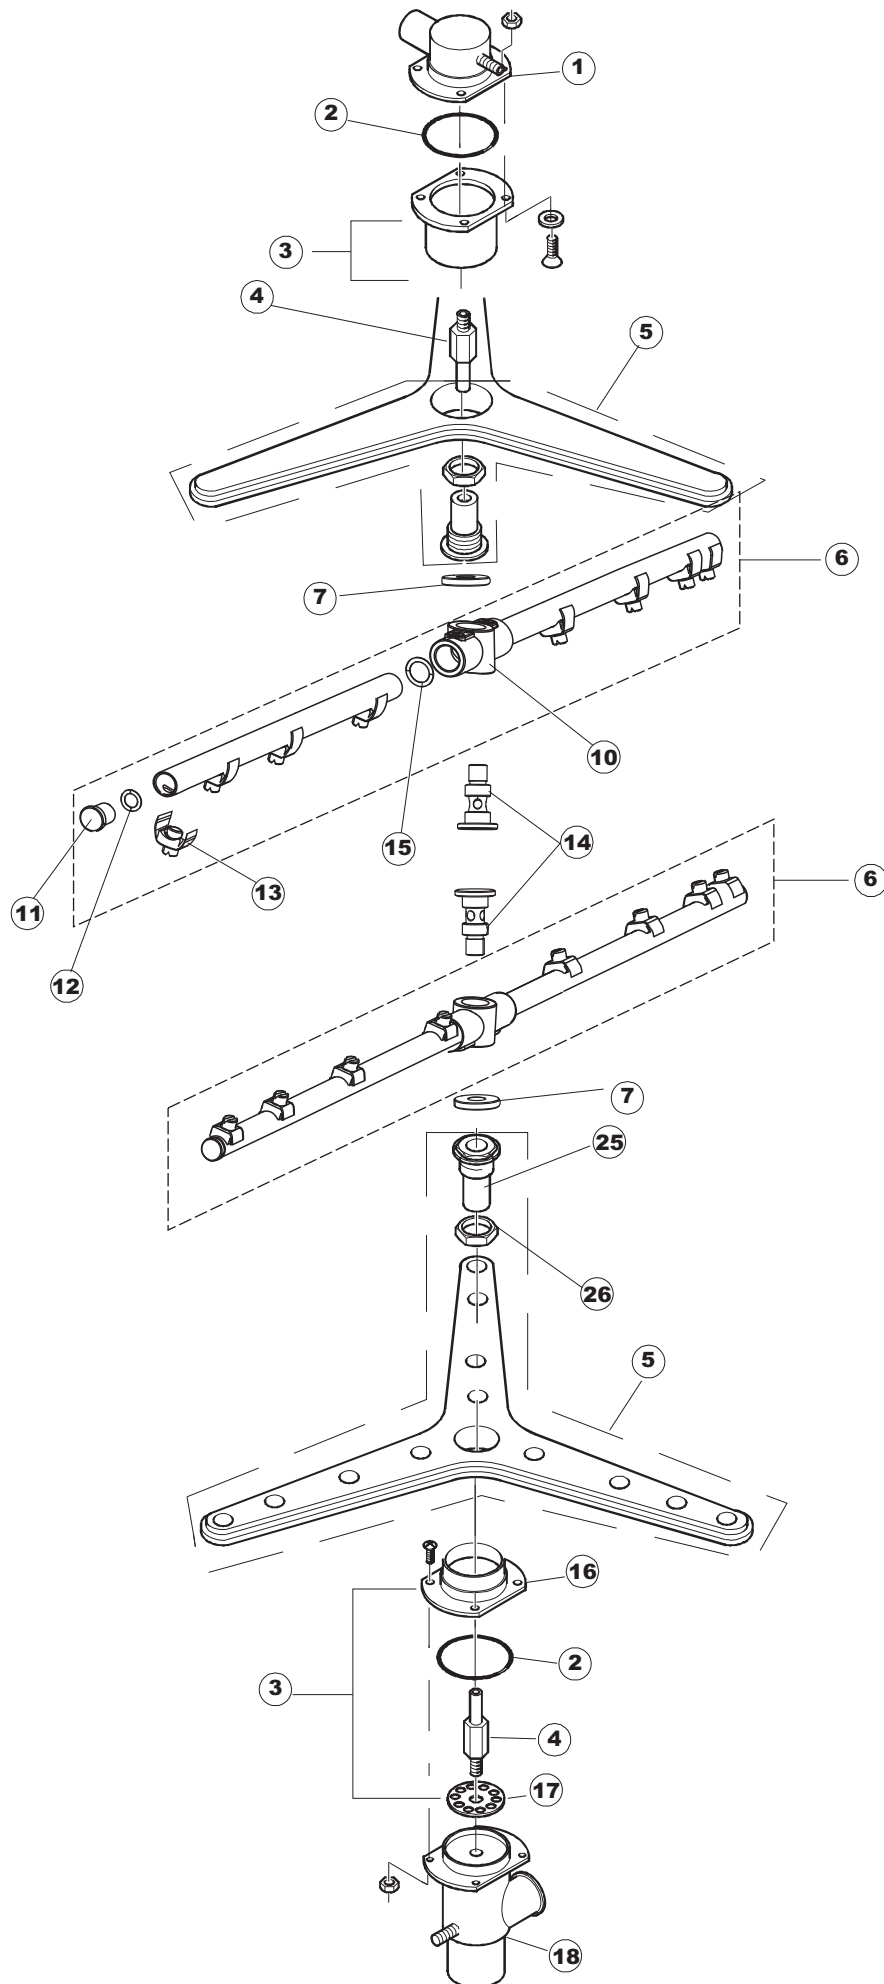

Spare parts catalogue
valid from serial no. 4348794 up today (19/08/2020)

Catálogo de peças de reposição
válido do número de série 4348794 até hoje (19/08/2020)

AK924

2250/C

1

2

(*) Recommended spare part.

Page	Spare part position	Spare part code no.	Old code number	Description	U.m.
1	1	43622		BACK PANEL	NR
1	3	42810		LEFT SIDE PANEL	NR
1	4	42814		RIGHT SIDE PANEL	NR
1	5	43118	C.43118	TOP PANEL	NR
1	6	80871		MAGNETIC DOOR SWITCH	NR
1	7	44265		DOOR SLIDING GUIDE - UPPER	NR
1	8	43380		UPPER DOOR	NR
1	9	43470		LOWER DOOR	NR
1	10	43327		FRONT PANEL	NR
1	11	43055	C.43055	TOP DOOR-STOP BAR	NR
1	12	4108701	C.4108701	DOOR BRACKET	NR
1	13	4108801	C.4108801	SUPPORT BRACKET	NR
1	14	43382		DOOR PACKING SUPPORT - UPPER	NR
1	15	43383		DOOR GASKET	NR
1	16	44593		DOOR LEVER	NR
1	17	41095	C.41095	UPPER BUSH FOR DOOR TIE FOR POT AND PAN WASHERS	NR
1	18	486078	CVI173	STAINLESS STEEL SCREW 6MAX30 T.1/2 TC	NR
1	19	43527		GUARD	NR
1	20	42539		RACK SLIDE	NR
1	21	4113501	C.4113501	DOOR SIDE THICKNESS - DX/SX	NR
1	22	4114501	C.4114501	SMALL PLATE FOR DOOR PIN	NR
1	23	43523		BACK PANEL	NR
1	24	927006	DWP127	FOOT	NR
1	35	929199	CWP25	FOOT TYPE 30191.1.2 (BLACK)	NR
1	36	41100		DOOR BEATING POINT BUFFER	NR
2	1	74935		FUSE-HOLDER	NR
2	2	H.228048		PLUG	NR
2	3	228004		FUSE	NR
2	4	73350		CONTACTOR	NR
2	5	929115	DER1108	RELAY 16A 230V	NR
2	6	215032-1		MAIN BOARD	NR
2	7	228004		FUSE	NR